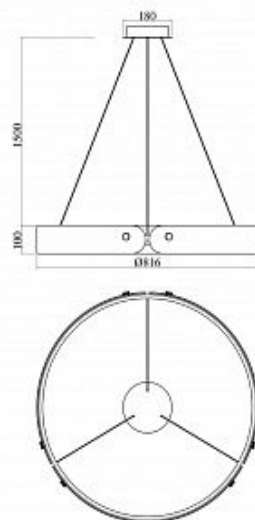

197

198

197.

Люстра SORRNO by Romatti

Код: 2134/11/09PP

[Открыть на сайте](#)

198.

Подвесной светильник BLAN by Romatti

Код: 2149/09/01P

[Открыть на сайте](#)

199.

Люстра RINSA by Romatti

Код: 2106/01/11P

[Открыть на сайте](#)

200.

Люстра IRELAR by Romatti

Код: MOD309PL-L40GR4K

[Открыть на сайте](#)

199

200