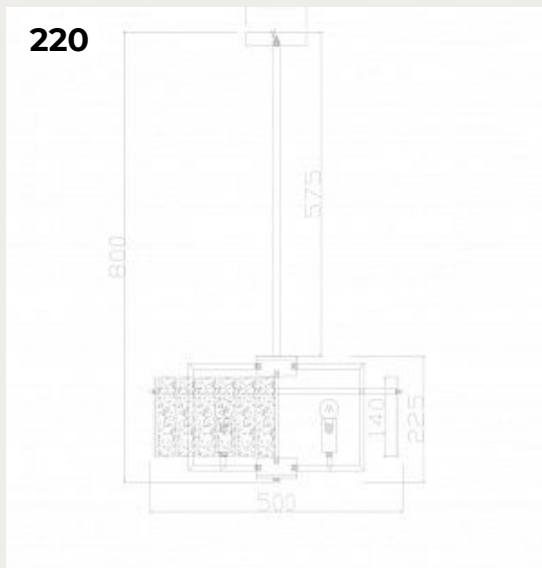

217

218

217.

Люстра SORRNO by Romatti

Код: 2134/11/13P

[Открыть на сайте](#)

218.

Люстра MANSELLA by Romatti

Код: 2141/05/12P

[Открыть на сайте](#)

219.

Люстра SALURN by Romatti

Код: 2125/03/05P

[Открыть на сайте](#)

220.

Люстра BAIKA by Romatti

Код: FR5166PL-06BS

[Открыть на сайте](#)

219

220