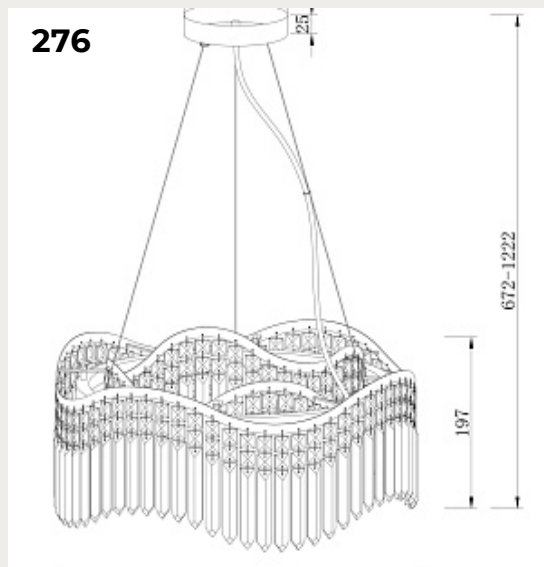

273

274

275

276

273.

Люстра Tissage Neoclassic

Код: MOD490PL-07G

[Открыть на сайте](#)

274.

Люстра Savia Modern

Код: FR5203PL-10CH

[Открыть на сайте](#)

275.

Люстра Deserto Modern

Код: FR5141PL-10BS

[Открыть на сайте](#)

276.

Люстра Gracia Diamant Crystal

Код: DIA201PL-06G

[Открыть на сайте](#)