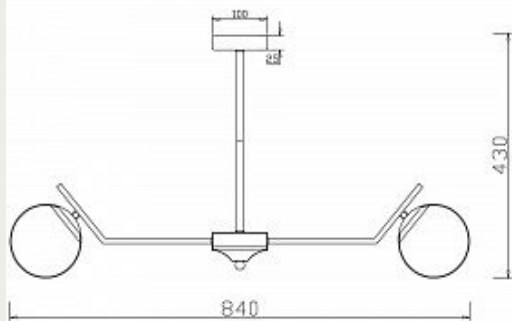

261

262

261.

MOONROCK by Romatti

Код: FR5173PL-08BS

[Открыть на сайте](#)

262.

Люстра MANSELLA by Romatti

Код: 2141/05/06P

[Открыть на сайте](#)

263.

Люстра Savia Modern

Код: FR5203PL-16BS

[Открыть на сайте](#)

264.

**Люстра потолочная 2169/05/06C
серия Marelli Marelli**

Код:

[Открыть на сайте](#)

263

264