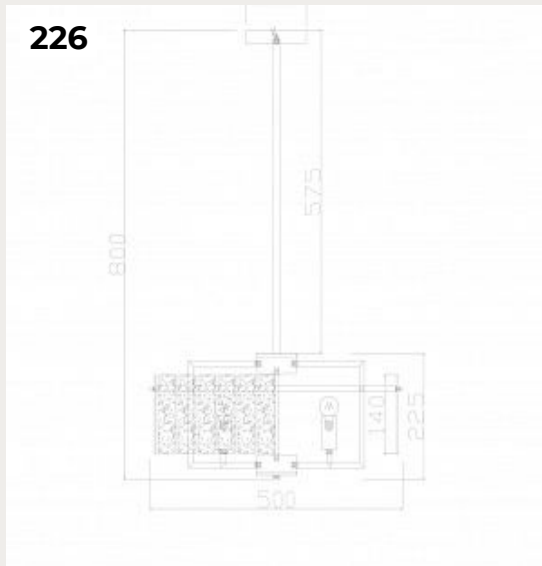

225

226

225.

Подвесной светильник REAK by Romatti

Код: 2152/62/01P

[Открыть на сайте](#)

226.

Люстра BAIKA by Romatti

Код: FR5166PL-06N

[Открыть на сайте](#)

227.

Люстра PATRO by Romatti

Код: FR5104PL-06N

[Открыть на сайте](#)

228.

Люстра SOLON by Romatti

Код: FR2028PL-05N

[Открыть на сайте](#)

227

228