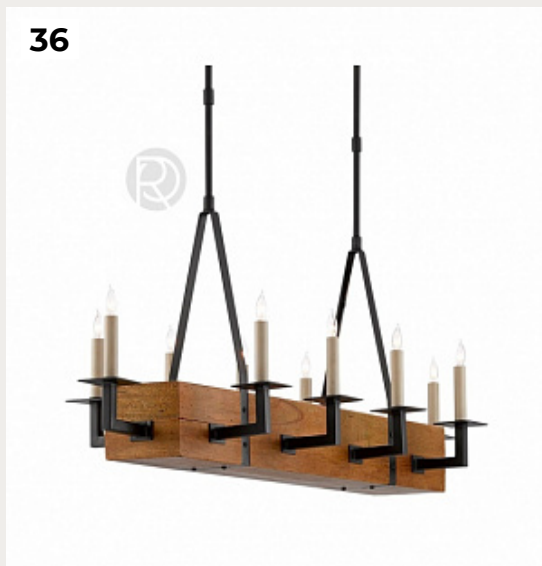

33

34

35

36

33.

Люстра NAKRET by Romatti

Код: MOD048PL-09G

[Открыть на сайте](#)

34.

Люстра PETO by Romatti

Код: FR5098PL-08BBS

[Открыть на сайте](#)

35.

Люстра LOYA by Romatti

Код: FR5143PL-07G

[Открыть на сайте](#)

36.

SARATOGA by Currey & Company

Код: OL679

[Открыть на сайте](#)