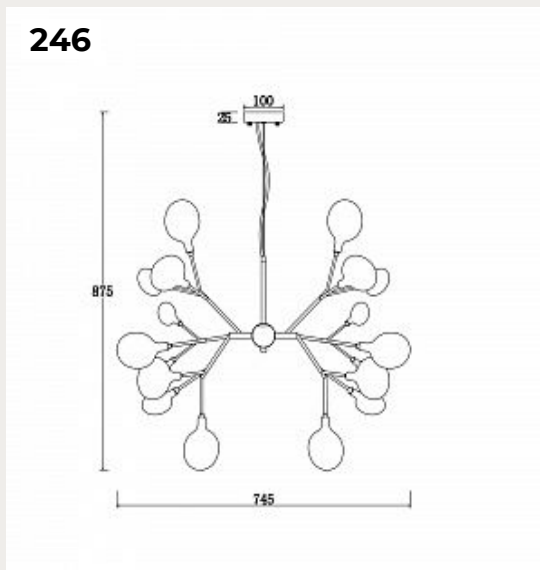

Люстра ILTONO by Romatti

Код: 2132/09/09P

[Открыть на сайте](#)

245

246

245.

**Подвесной светильник SERANT
by Romatti**

Код: 2147/05/01P