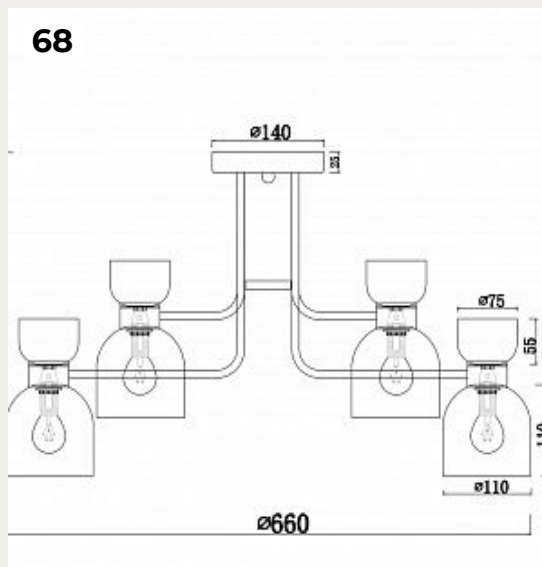

65.

Люстра MUSWE by Romatti

Код: 2153/05/12P

[Открыть на сайте](#)

66.

Люстра EMERS by Romatti

Код: DIA002PL-07CH

[Открыть на сайте](#)

67.

Люстра VEPPEY by Romatti

Код: MOD108PL-18GB

[Открыть на сайте](#)

68.

Люстра ILAS by Romatti

Код: FR5094PL-08G

[Открыть на сайте](#)