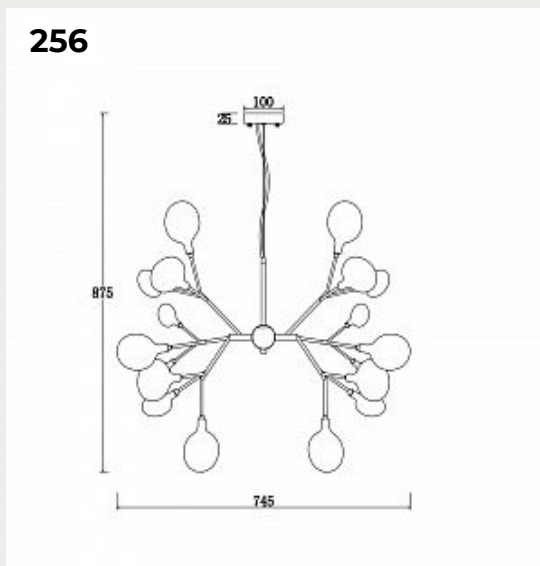

[Открыть на сайте](#)

255

256

256.

Люстра FECIAS by Romatti

Код: FR5049PL-27W

[Открыть на сайте](#)

257