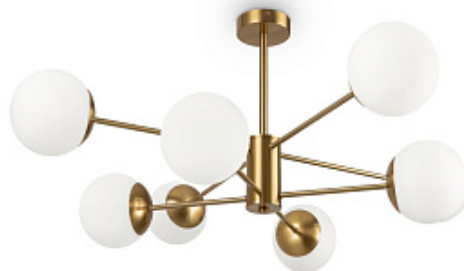

Люстра Gracia Diamant Crystal

Код: DIA201PL-06G

[Открыть на сайте](#)

277

278

277.

Люстра Felicity Modern

Код: FR5206PL-09FG