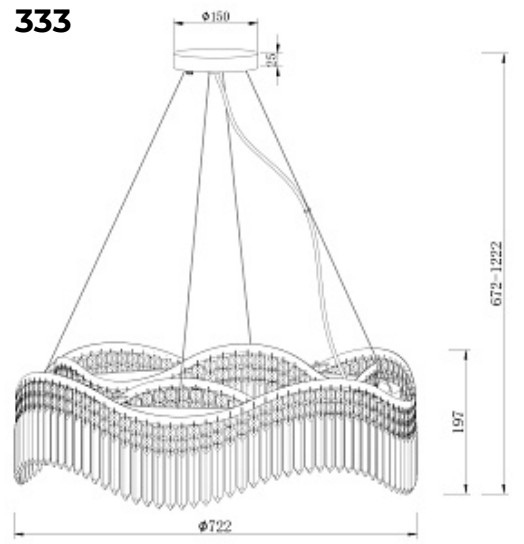

[Открыть на сайте](#)

332.

Люстра FOSTY by Romatti

Код: 2155/11/12P

[Открыть на сайте](#)

331

332

333