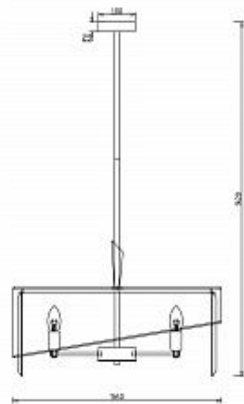

205.

Подвесной светильник REAK by Romatti

Код: 2152/03/01P

[Открыть на сайте](#)

206.

Люстра CLEAM by Romatti

Код: 2152/05/06P

[Открыть на сайте](#)

207.

Люстра ZAGOZA by Romatti

Код: H001CL-07BS

[Открыть на сайте](#)

208.

Люстра EPSE by Romatti

Код: FR5170PL-08N

[Открыть на сайте](#)