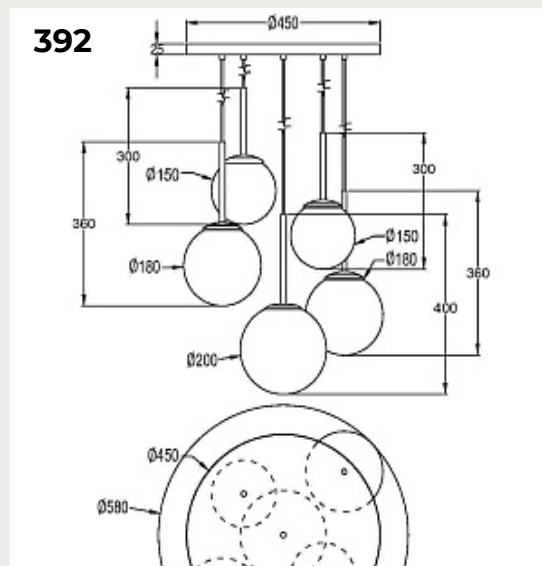

391.

Люстра Ambra Modern

Код: FR5167PL-12B

[Открыть на сайте](#)

392.

Люстра Basic form Modern

Код: MOD321PL-05G1

[Открыть на сайте](#)