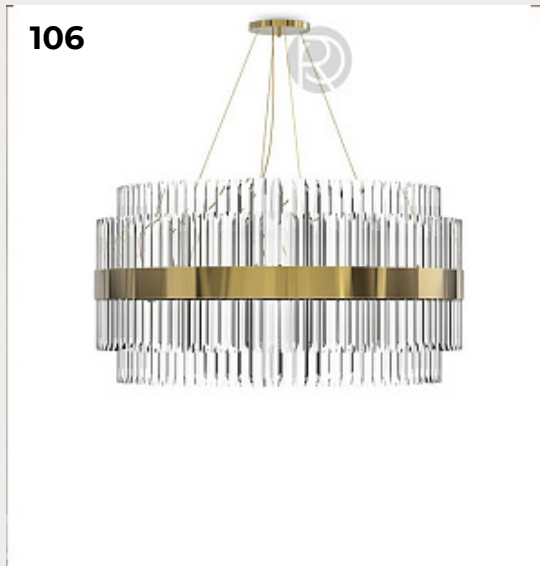

Люстра WIVES by Romatti

Код: MOD062PL-L103CH3K

[Открыть на сайте](#)

105

106

107

108

105.