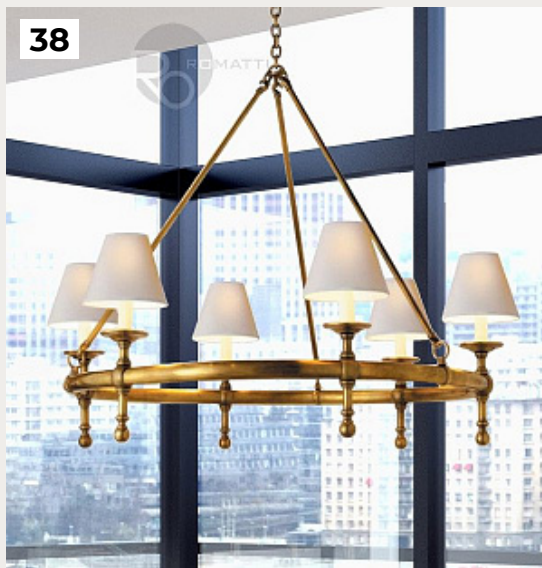

OLIVER by Romatti

Код: L652

[Открыть на сайте](#)

37

38

37.

Surrey by Romatti

Код: PL-619