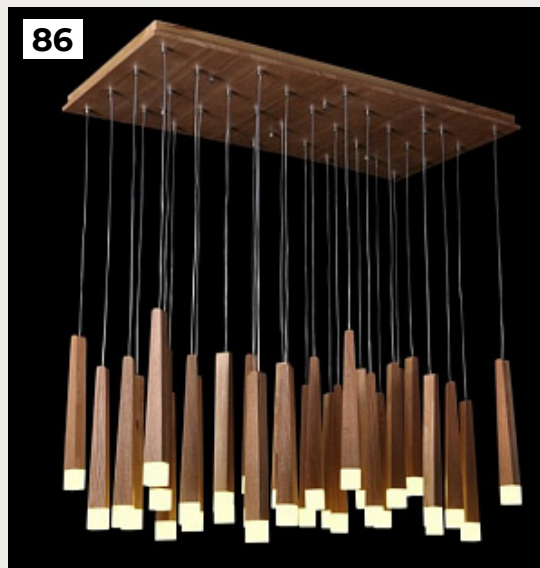

85

86

85.

ULM by Romatti

Код: L7895 (6 вариантов)

[Открыть на сайте](#)

86.

Glowworm Square by Romatti

Код: L141

[Открыть на сайте](#)

87.

Keeper Light by Romatti

Код: M499 (2 варианта)

[Открыть на сайте](#)

88.

Vintage Chandelier Mini Round by Romatti

Код: 1165

[Открыть на сайте](#)

87

88