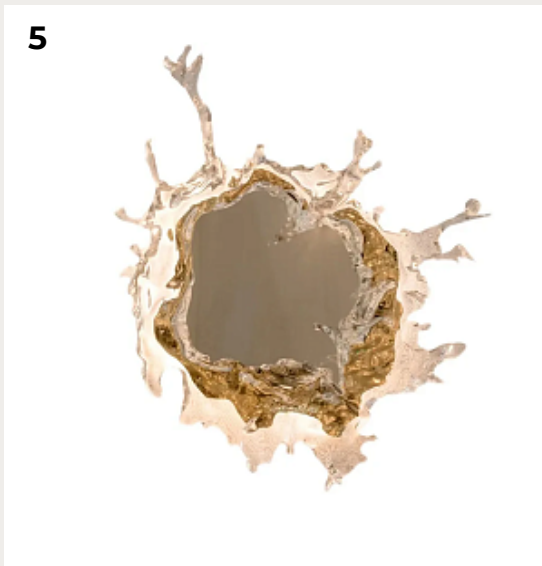

5.

MIRROR DROP by Romatti

Код: DD11123 (3 варианта)

[Открыть на сайте](#)

6.

ARGENT by Signature

Код: OZ5642

[Открыть на сайте](#)

7.

Prickle by Pols Potten

Код: OZ229 (2 варианта)

[Открыть на сайте](#)

8.

GLANCE by Boca Do Lobo

Код: OZ546

[Открыть на сайте](#)