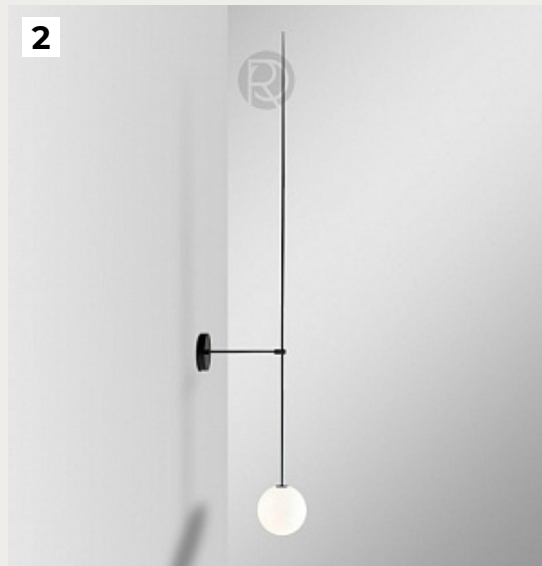

# РОМАТТИ

**ДИЗАЙНЕРСКИЕ БРА В СКАНДИНАВСКОМ СТИЛЕ**

2025

1.

**PIN by Romatti**

Код: W683 (14 вариантов)

[Открыть на сайте](#)

2.