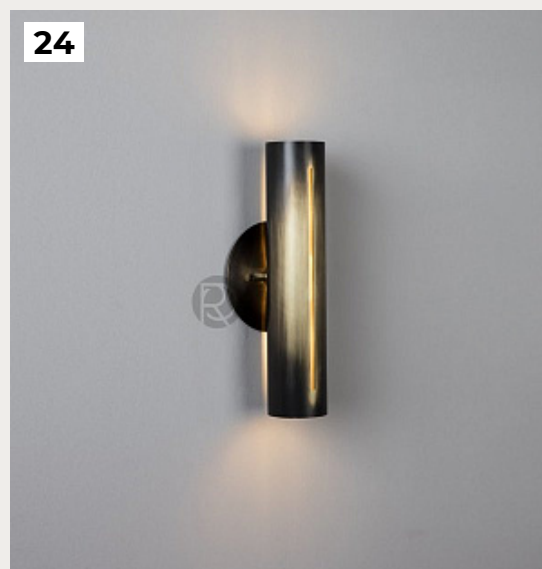

21.

Dior by Romatti

Код: BD-288-1 (2 варианта)

[Открыть на сайте](#)

22.

NIMONE by Romatti

Код: W2332

[Открыть на сайте](#)

23.

UFO FERMALUCE by Cables

Код: OW2625 (18 вариантов)

[Открыть на сайте](#)

24.

Lester by Romatti

Код: W351 (3 варианта)

[Открыть на сайте](#)