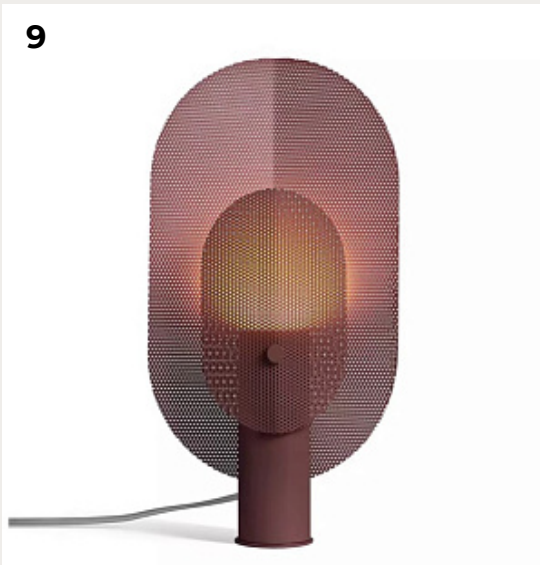

9.

MARCELA by Romatti

Код: TH3017 (2 варианта)

[Открыть на сайте](#)

10.

**Настольный светильник Tivedo
by Luceplan**

Код: 1D830=000008+1D83/1000008 (3
варианта)

[Открыть на сайте](#)

11.

FALITO by Romatti

Код: 8897T (3 варианта)

[Открыть на сайте](#)

12.

GRANKY by Romatti

Код: N21375 (4 варианта)

[Открыть на сайте](#)