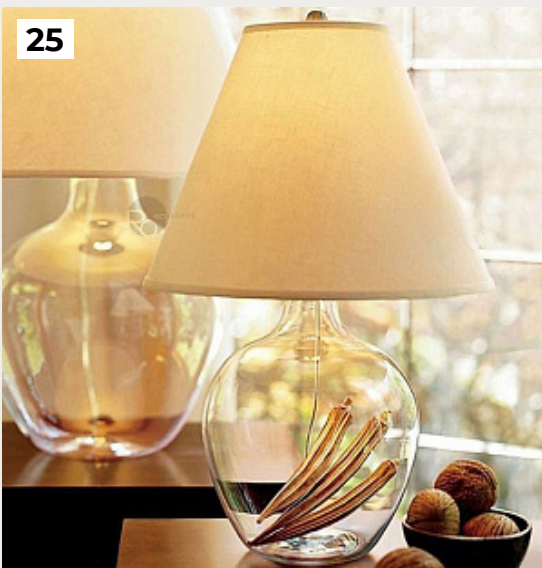

Настольный светильник VIRE by Romatti

Код: Z005TL-01CH

[Открыть на сайте](#)

24.

MAISHA by Romatti

Код: N663

[Открыть на сайте](#)

25.