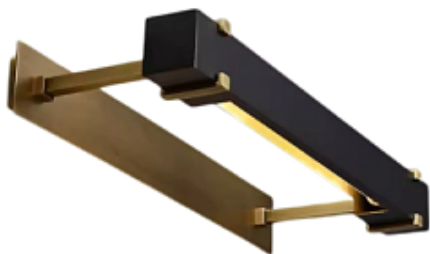

[Открыть на сайте](#)

72.

TRACER by Romatti

Код: TH393-1W

[Открыть на сайте](#)

71

72

73