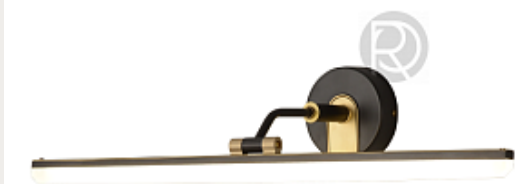

PIEGARE by Romatti

Код: W5189 (2 варианта)

[Открыть на сайте](#)

96.

ANTIGIUTAT by Romatti

Код: W5178 (10 вариантов)

[Открыть на сайте](#)

97