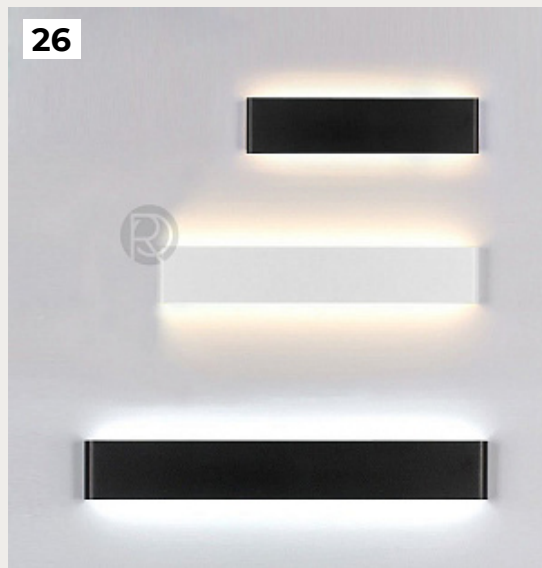

25

26

25.

KIRK by Romatti

Код: W4193 (4 варианта)

[Открыть на сайте](#)

26.

LOFTUP by Romatti

Код: W273 (6 вариантов)

[Открыть на сайте](#)

27.

Pipe Light by Romatti

Код: PD1351

[Открыть на сайте](#)

28.

ANNE by Romatti

Код: W663 (15 вариантов)

[Открыть на сайте](#)

27

28