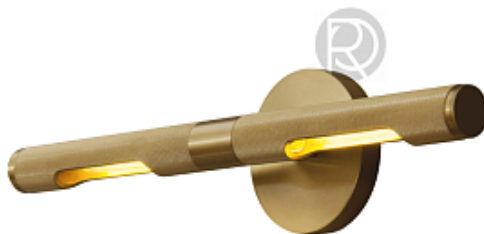

PUK FLEXLIGHT by TOP LIGHT

Код: OW5399 (4 варианта)

[Открыть на сайте](#)

101

102

101.

MIECZ by Romatti

Код: W5185 (4 варианта)