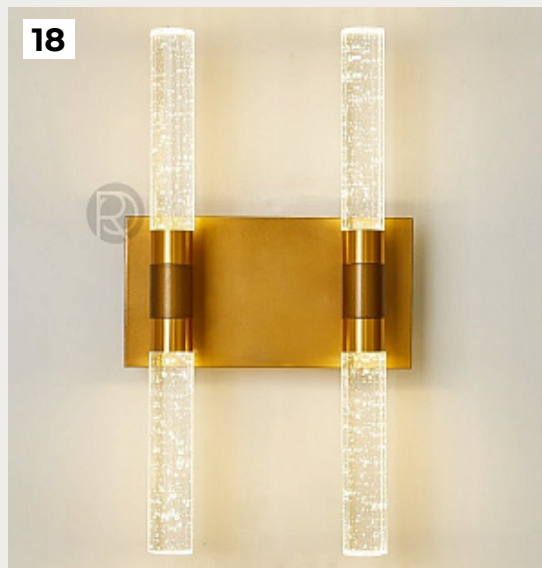

17

18

19

20

17.

TUBE BULB by Cables

Код: OW18 (7 вариантов)

[Открыть на сайте](#)

18.

Crystal A by Romatti

Код: W255 (10 вариантов)

[Открыть на сайте](#)

19.

DENOLIA by Romatti

Код: O113 (3 варианта)

[Открыть на сайте](#)

20.

SPHERE by Romatti

Код: W1271 (2 варианта)

[Открыть на сайте](#)