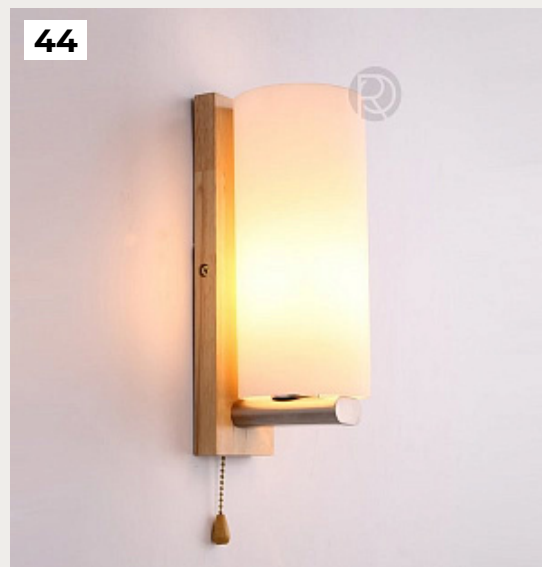

41.

Jozef by Romatti

Код: BSA-118 (6 вариантов)

[Открыть на сайте](#)

42.

VEKOL by Romatti

Код: W236

[Открыть на сайте](#)

43.

Dozza by Romatti

Код: BS480-1 (2 варианта)

[Открыть на сайте](#)

44.

LUCIA by Romatti

Код: W88

[Открыть на сайте](#)