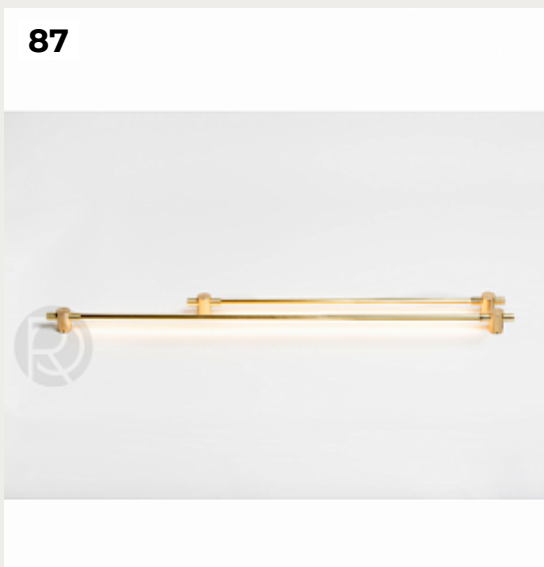

85.

Lofati by Romatti

Код: BSA-128 (5 вариантов)

[Открыть на сайте](#)

86.

FERMALUCE Monochrome by Cables

Код: OW2395 (4 варианта)

[Открыть на сайте](#)

87.

MARIKA by Romatti

Код: W957 (3 варианта)

[Открыть на сайте](#)

88.

Simone by Romatti

Код: BS280 (2 варианта)

[Открыть на сайте](#)