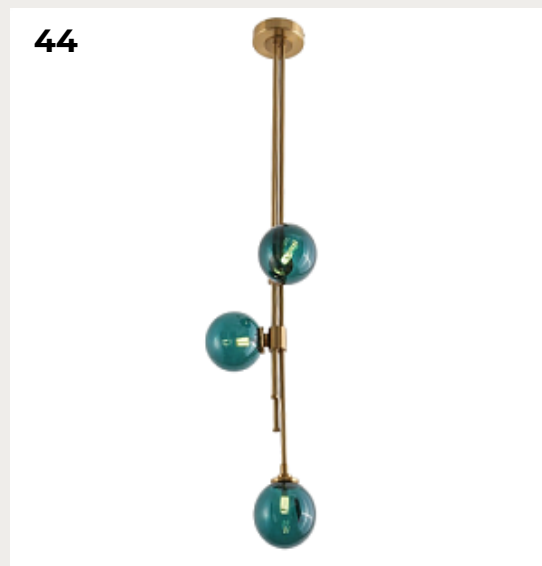

41.

SINGLE DROP by Romatti Lighting

Код: OPD5049 (3 варианта)

[Открыть на сайте](#)

42.

BAR SINGLE GLASS by Romatti Lighting

Код: OPD1024

[Открыть на сайте](#)

43.

PLAUS by Romatti

Код: 9019P (5 вариантов)

[Открыть на сайте](#)

44.

HADIUR by Romatti

Код: TH264-3D

[Открыть на сайте](#)