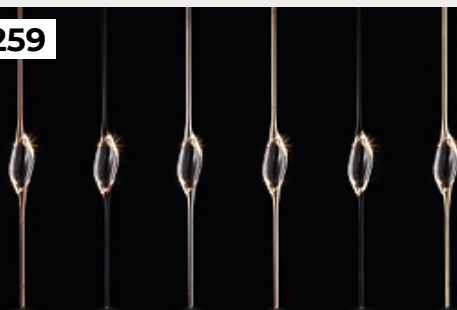

256.

PIPE by Henge

Код: OPD5298

[Открыть на сайте](#)

257

258

259

260