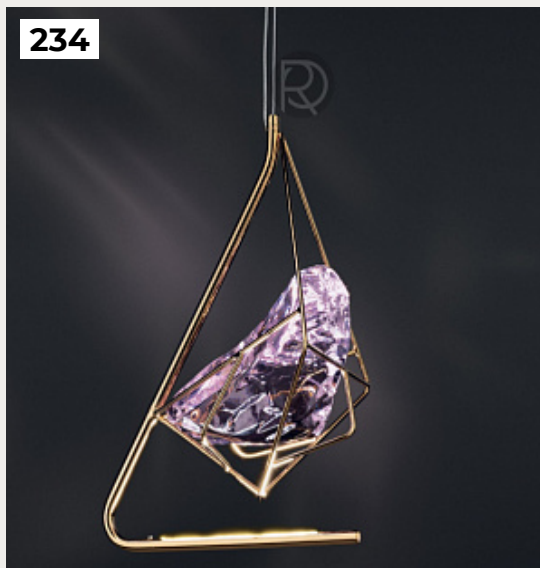

231.

EMPEROR by Moooi

Код: OPD5255 (6 вариантов)

[Открыть на сайте](#)

232.

TUBULAR by Henge

Код: OPD5294 (3 варианта)

[Открыть на сайте](#)

233

234

235

236

233.

CHASEN by Flos

Код: OPD5195 (2 варианта)

[Открыть на сайте](#)