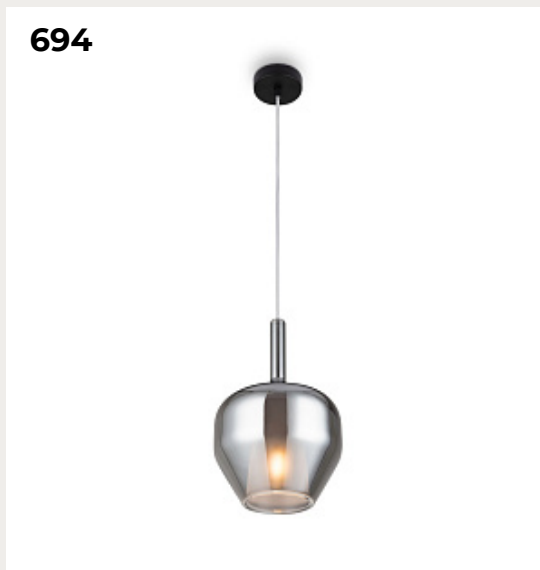

693

694

693.

GRAVITY by ITALAMP

Код: OPD5398

[Открыть на сайте](#)

694.

Подвесной светильник Duality Modern

Код: MOD271PL-01B5

[Открыть на сайте](#)

695.

FLOW by Estiluz

Код: OPD11127 (9 вариантов)

[Открыть на сайте](#)

696.

CALUMN by Visual Comfort

Код: OPD5445 (2 варианта)

[Открыть на сайте](#)

695

696