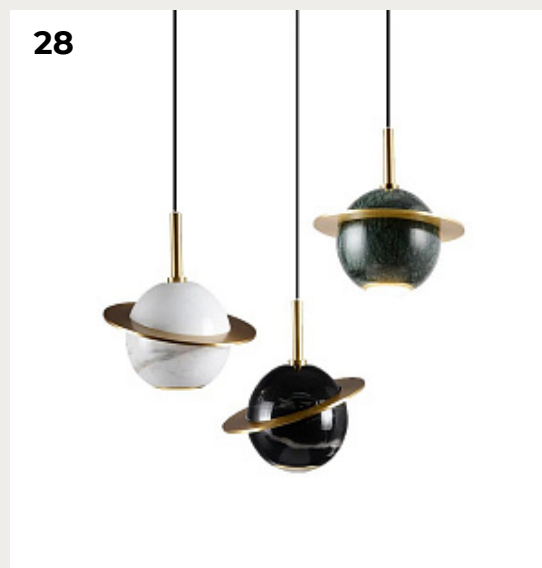

25.

HAMMERED SHADE by Romatti Lighting

Код: OPD9847 (3 варианта)

[Открыть на сайте](#)

26.

FILO by Romatti

Код: PD1964 (5 вариантов)

[Открыть на сайте](#)

27.

GUSEPPO by Romatti

Код: PD1697

[Открыть на сайте](#)

28.

PLANET by Romatti

Код: 3328 (3 варианта)

[Открыть на сайте](#)