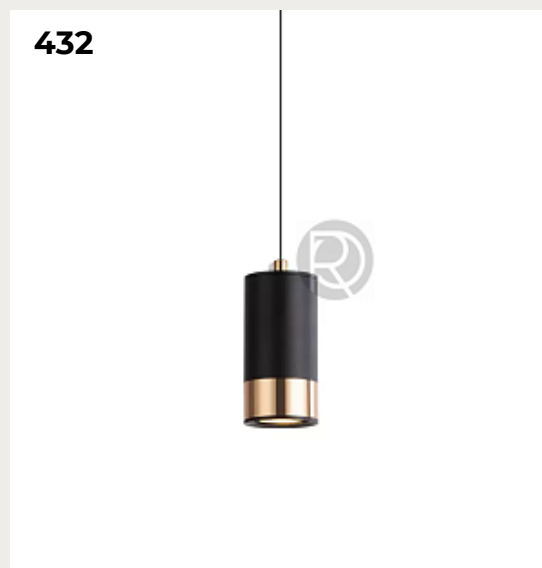

429.

TRIAD by Apparatus

Код: OPD5325

[Открыть на сайте](#)

430.

FAUSTO by Romatti

Код: PD7020

[Открыть на сайте](#)

431.

MIHLA by Romatti

Код: PD5261 (3 варианта)

[Открыть на сайте](#)

432.

MINIME by Romatti

Код: PD5248 (3 варианта)

[Открыть на сайте](#)