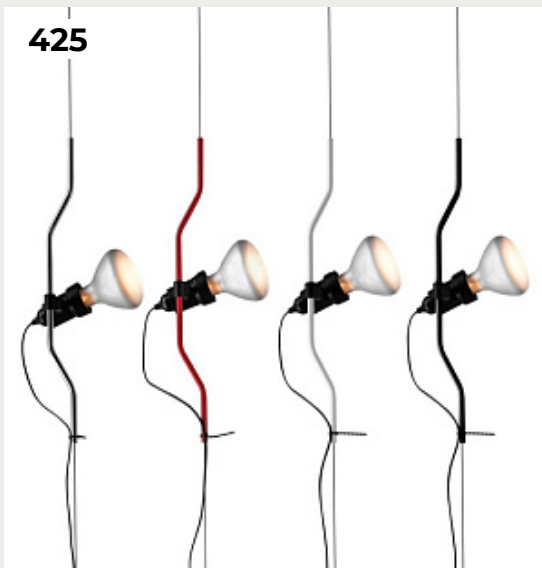

425.

PARENESI by Romatti

Код: G-510S-A/WH

[Открыть на сайте](#)

426.

TOIMMI V by Romatti

Код: TH395-1 (3 варианта)

[Открыть на сайте](#)

427.

CIANTI by Romatti

Код: 3502

[Открыть на сайте](#)

428.

VENETO by Romatti

Код: PD121786

[Открыть на сайте](#)