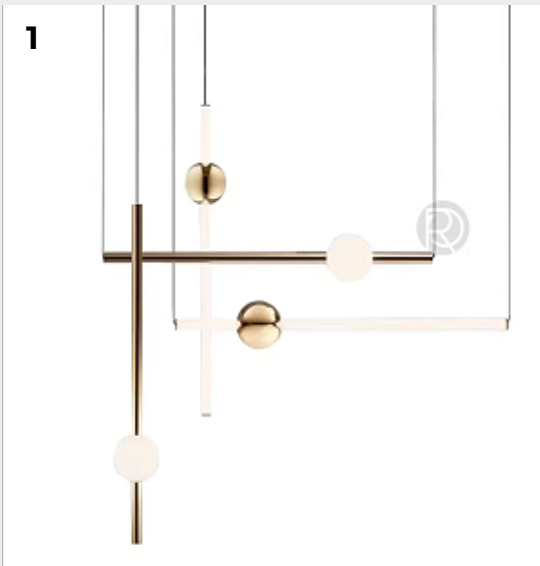

РОМАТТИ

ПОДВЕСНЫЕ СВЕТИЛЬНИКИ ДЛЯ КУХНИ

2024

1.
ORION GLOBE by Romatti

Код: MD1825 (5 вариантов)

[Открыть на сайте](#)

2.
ECLIPSE by Romatti

Код: TH344 (4 варианта)