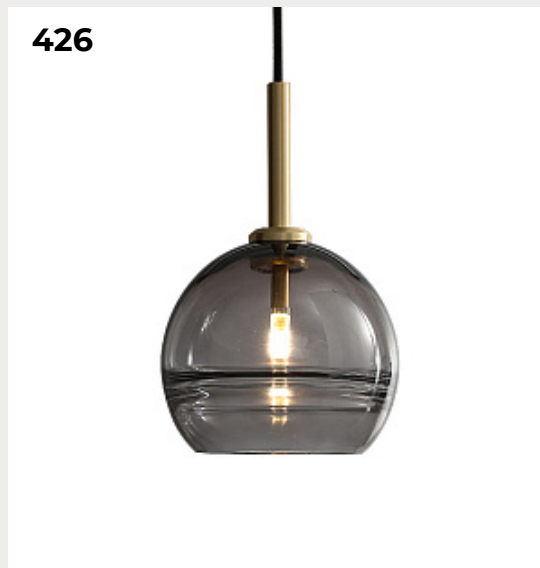

425.

PARENESI by Romatti

Код: G-510S-A/WH

[Открыть на сайте](#)

426.

TOIMMI V by Romatti

Код: TH395-1 (3 варианта)

[Открыть на сайте](#)

427.

CIANTI by Romatti

Код: 3502

[Открыть на сайте](#)

428.

VENETO by Romatti

Код: PD121786

[Открыть на сайте](#)