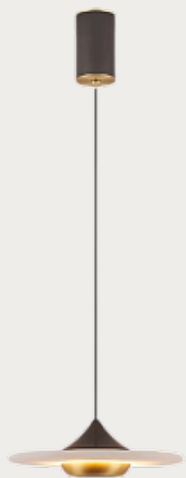

Код: LD230211-1

[Открыть на сайте](#)

332.

GRU by Romatti

Код: PD11128 (4 варианта)

[Открыть на сайте](#)

331

332