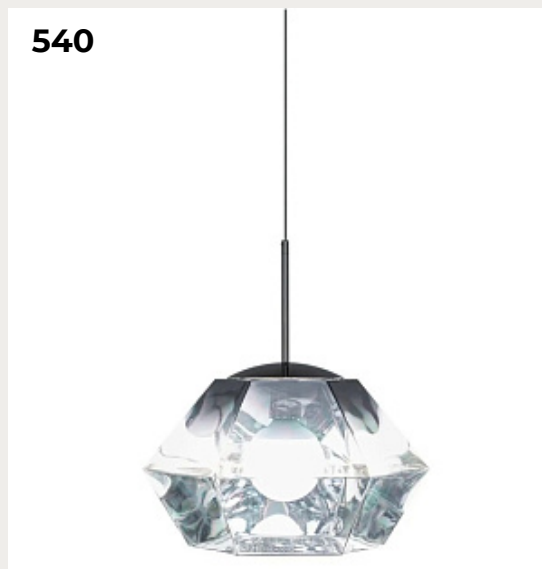

537

538

537.

SENYOR by Romatti

Код: PD5249

[Открыть на сайте](#)

538.

STORM by CVL Luminaires

Код: OPD5429

[Открыть на сайте](#)

539.

EIGHTY SEVEN by Bocci

Код: OPD11112

[Открыть на сайте](#)

539

540

540.

CUT HORT by Romatti

Код: G-289S (4 варианта)

[Открыть на сайте](#)