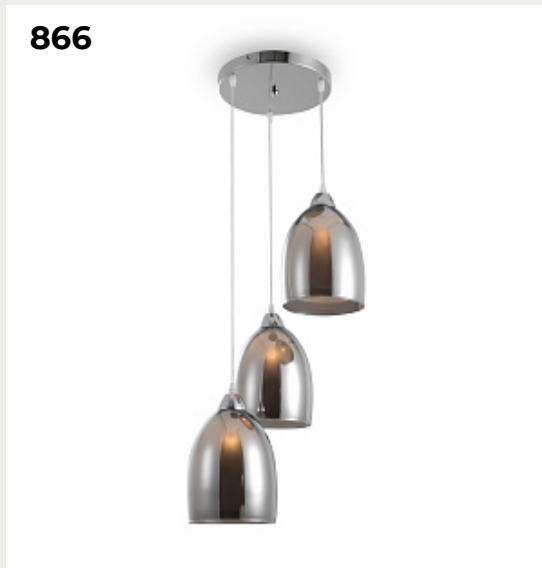

865

866

865.

Подвесной светильник Duality Modern

Код: MOD271PL-01B6

[Открыть на сайте](#)

866.

Подвесной светильник Astery Modern