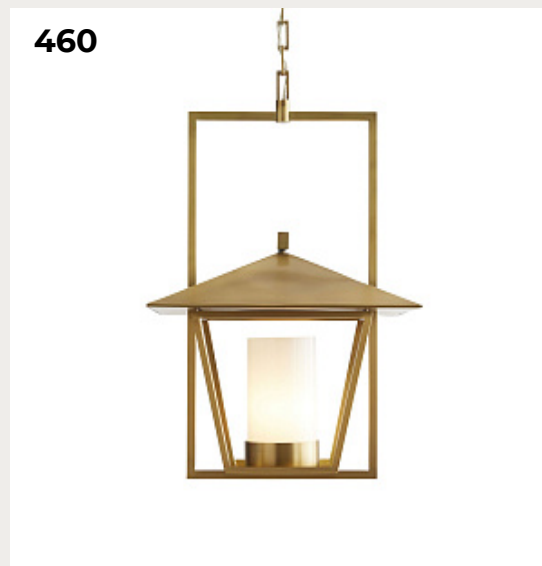

457.

SYNAPSE by Apparatus

Код: OPD5321

[Открыть на сайте](#)

458.

BESSIE by Romatti

Код: 3340

[Открыть на сайте](#)

459.

MANRIQUE by Romatti

Код: LD220917-1

[Открыть на сайте](#)

460.

TEMPLE by Arteriors

Код: OPD5366 (2 варианта)

[Открыть на сайте](#)