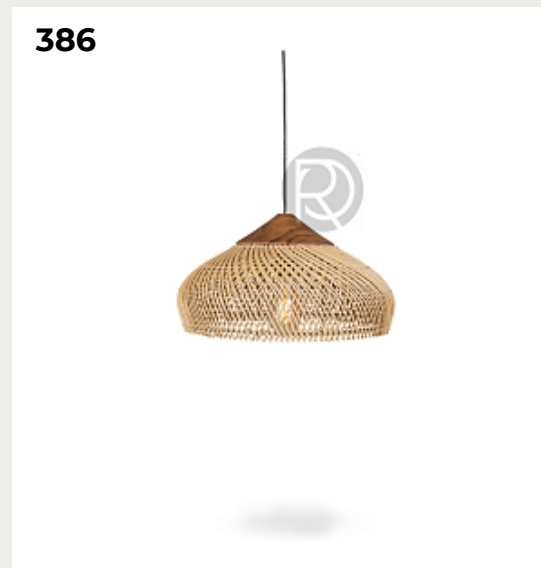

385.

ITALA by Euroluce

Код: OPD5275 (3 варианта)

[Открыть на сайте](#)

386.

BANJO by DBODHI

Код: OPD5435 (6 вариантов)

[Открыть на сайте](#)

387.

IKOW by Romatti

Код: PD5215 (3 варианта)

[Открыть на сайте](#)

388.

EIRA by Romatti

Код: LD230217-1

[Открыть на сайте](#)