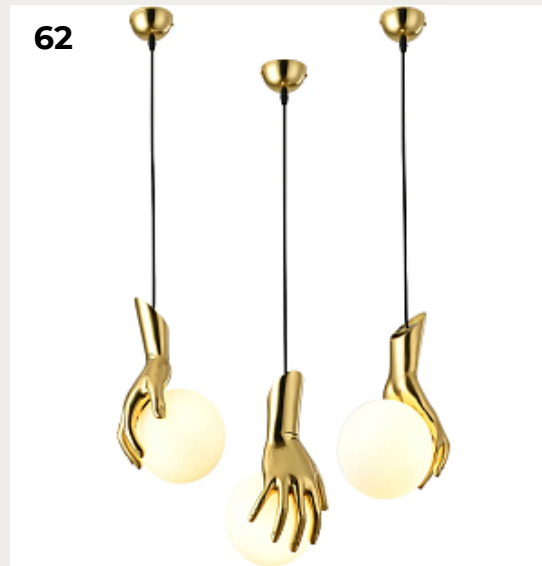

61.

ELEGANCE by Romatti

Код: TH225 (3 варианта)

[Открыть на сайте](#)

62.

SFERICA by Romatti

Код: TH229-1

[Открыть на сайте](#)

63.

SUTILEZA by Romatti

Код: PD8277 (10 вариантов)

[Открыть на сайте](#)

64.

POSSOM by Romatti

Код: PD5246 (16 вариантов)

[Открыть на сайте](#)