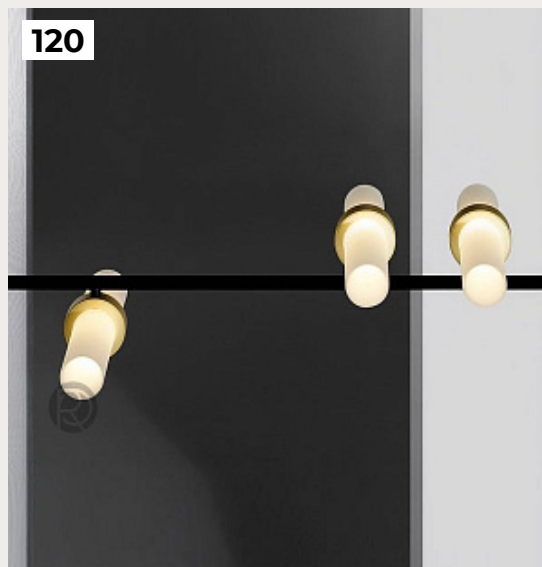

117.

TR BULB by Romatti

Код: PD681 (2 варианта)

[Открыть на сайте](#)

118.

GLASS by Romatti

Код: PD7131 (24 варианта)

[Открыть на сайте](#)

119.

SUM by Romatti

Код: L478 (3 варианта)

[Открыть на сайте](#)

120.

Typography by Romatti

Код: PD982 (3 варианта)

[Открыть на сайте](#)