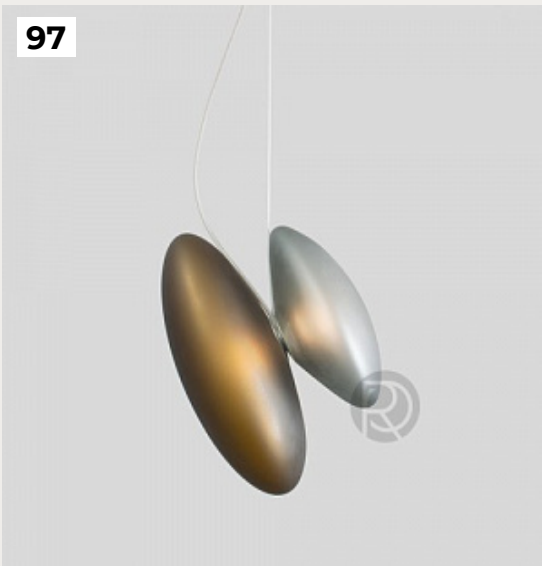

[Открыть на сайте](#)

95

96

97

98

97.

PEBBLE by Romatti

Код: PD687 (4 варианта)