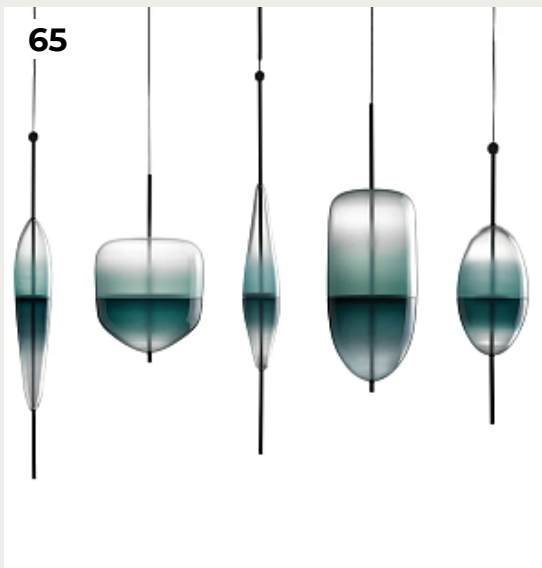

[Открыть на сайте](#)

64.

GENEA by Romatti

Код: PD6382 (6 вариантов)

[Открыть на сайте](#)

63

64

65.