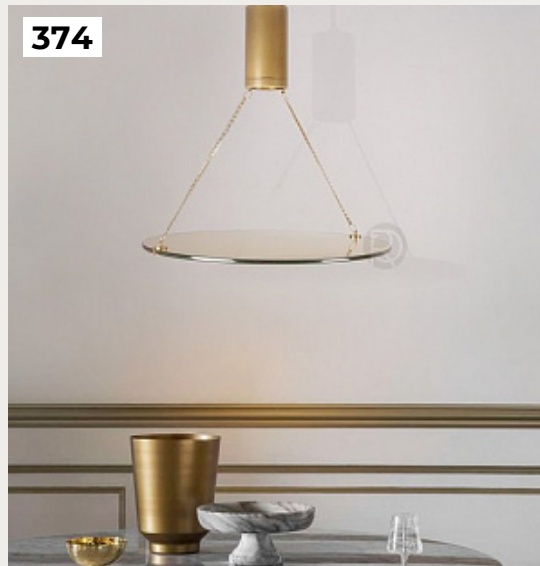

[Открыть на сайте](#)

372.

Tenno by Romatti

Код: ST350 (6 вариантов)

[Открыть на сайте](#)

371

372

373.