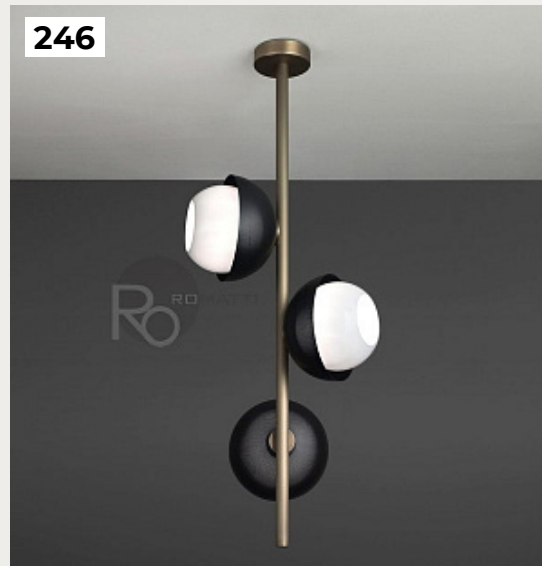

Glass-R03 by Romatti

Код: 1381

[Открыть на сайте](#)

244.

Vineyard by Romatti

Код: PS-869

[Открыть на сайте](#)

245.