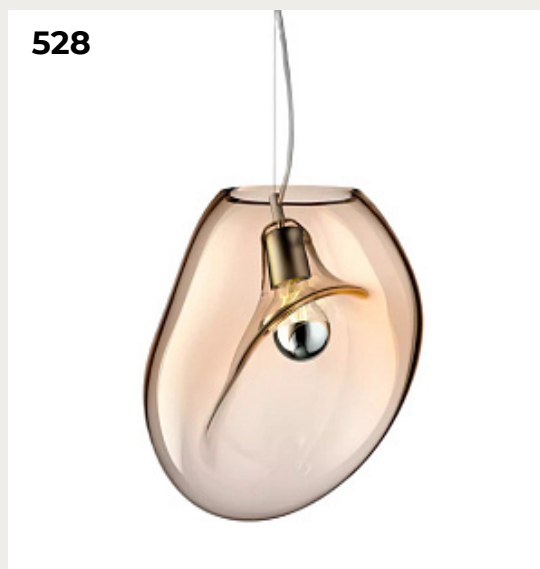

[Открыть на сайте](#)

524.

NOC-TOM by Romatti

Код: PD16113 (4 варианта)

[Открыть на сайте](#)

523

524

525.