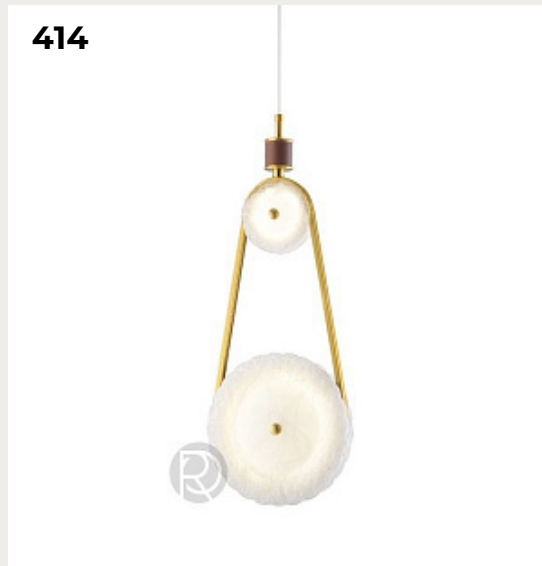

413.

LP by Romatti

Код: PD320

[Открыть на сайте](#)

414.

BETING by Romatti

Код: PD1198

[Открыть на сайте](#)

415.

Abbateggio by Romatti

Код: ST199

[Открыть на сайте](#)

416.

MANZANA by Romatti

Код: PD1863 (11 вариантов)

[Открыть на сайте](#)