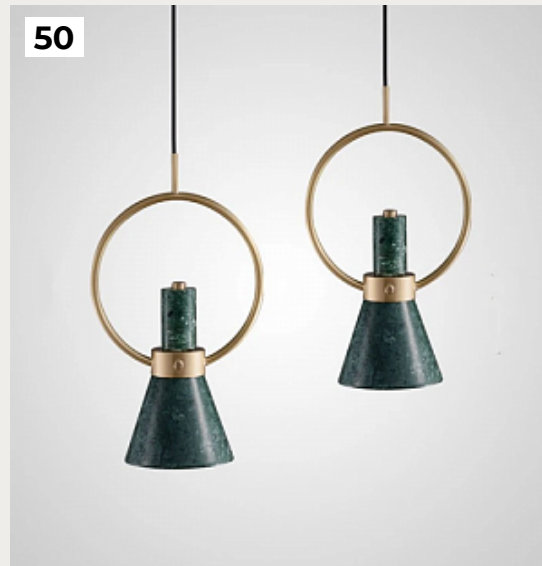

Porto by Romatti

Код: PD1345 (3 варианта)

[Открыть на сайте](#)

48.

BORDO by Romatti

Код: L1659 (3 варианта)

[Открыть на сайте](#)

49.