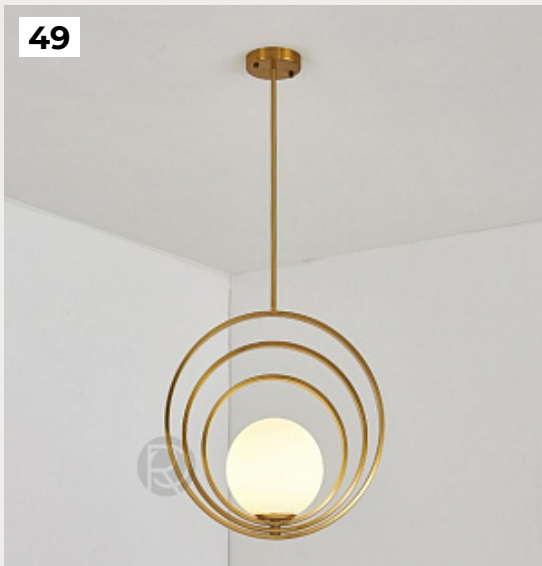

Porto by Romatti

Код: PD1345 (3 варианта)

[Открыть на сайте](#)

48.

BORDO by Romatti

Код: L1659 (3 варианта)

[Открыть на сайте](#)

49.