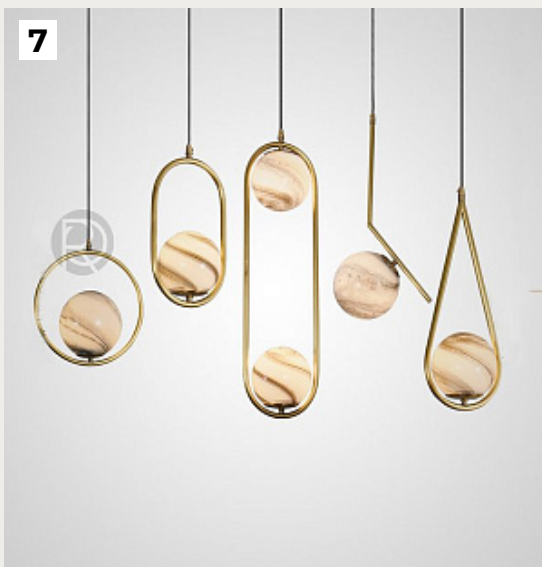

5.

ARTEMISIA by Romatti

Код: L2188 (12 вариантов)

[Открыть на сайте](#)

6.

Banbury by Romatti

Код: PL-190 (10 вариантов)

[Открыть на сайте](#)

7.

Planetary Motion by Romatti

Код: G5071 (6 вариантов)

[Открыть на сайте](#)

8.

Oddments Dual by Romatti

Код: PD1451 (2 варианта)

[Открыть на сайте](#)