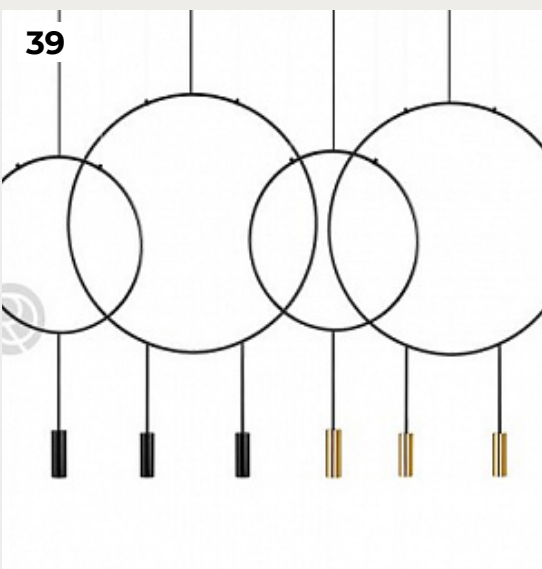

[Открыть на сайте](#)

36.

U-LIGHT by Romatti

Код: PD852 (3 варианта)

[Открыть на сайте](#)

35

36

37.