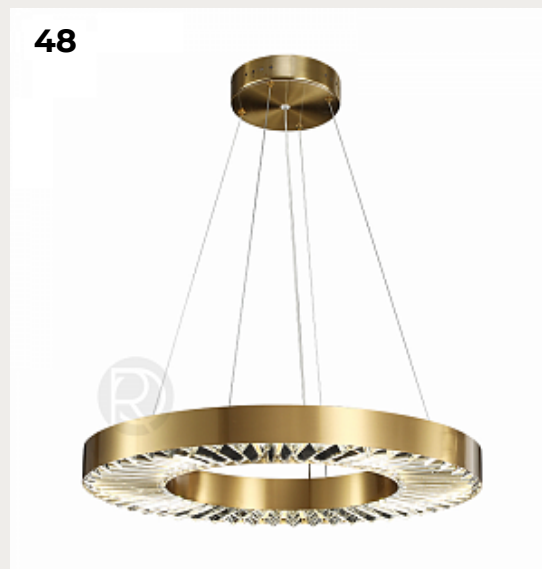

SIMPLE CHIK by Romatti

Код: PD2925 (4 варианта)

[Открыть на сайте](#)

44.

BESE by Romatti

Код: PD1658 (4 варианта)

[Открыть на сайте](#)

45.