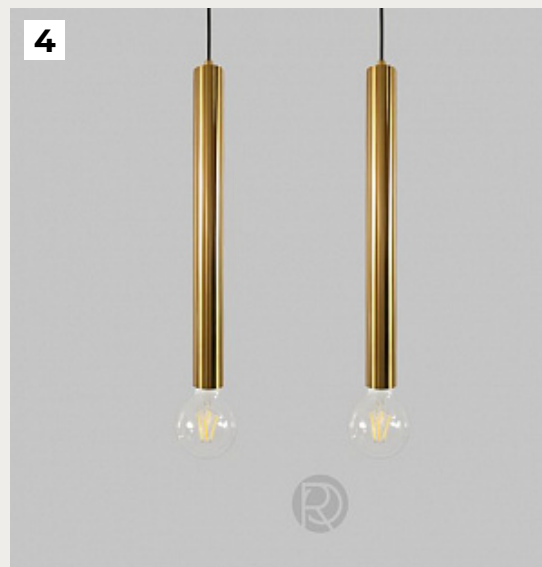

# РОМАТТИ

**ДИЗАЙНЕРСКИЕ ПОДВЕСНЫЕ СВЕТИЛЬНИКИ ИЗ МЕТАЛЛА, ЛАТУНИ И МЕДИ**

2024

1.

**FULCRUM by Romatti**

Код: TH97-1 (3 варианта)

[Открыть на сайте](#)

2.