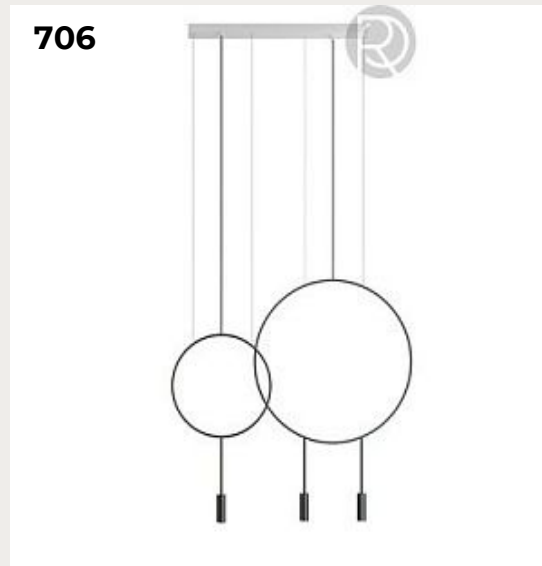

705.

ACERO by Romatti

Код: PD8263 (2 варианта)

[Открыть на сайте](#)

706.

REVOLTA DUO by Romatti

Код: PD5155 (2 варианта)

[Открыть на сайте](#)

707.

LAMPE GRAS №305 by DCW Editions

Код: OPD343 (9 вариантов)

[Открыть на сайте](#)

708.

TOM DIXON by Romatti

Код: PD1576

[Открыть на сайте](#)