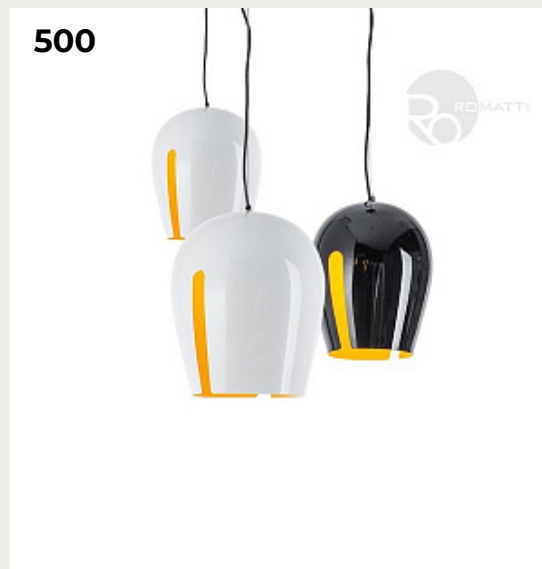

497.

Merope by Romatti

Код: G-473 (5 вариантов)

[Открыть на сайте](#)

498.

Capside by Romatti

Код: GL-380a (2 варианта)

[Открыть на сайте](#)

499.

Round lamp by Romatti

Код: Л 0081 (2 варианта)

[Открыть на сайте](#)

500.

Alton by Romatti

Код: GL-288 (3 варианта)

[Открыть на сайте](#)