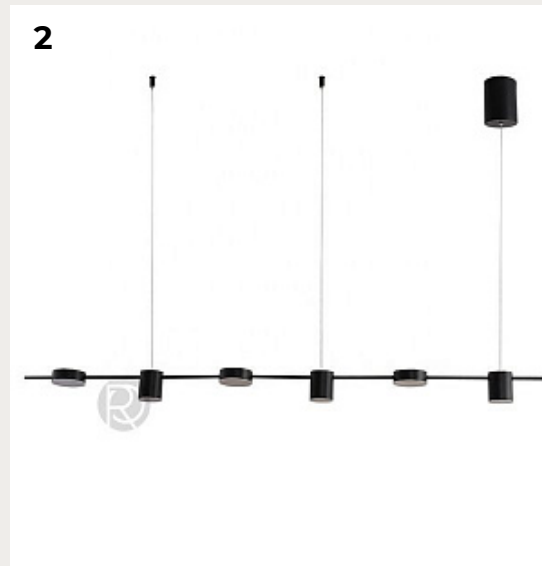

# РОМАТТИ

**ДИЗАЙНЕРСКИЕ ПОДВЕСНЫЕ СВЕТИЛЬНИКИ ИЗ МЕТАЛЛА, ЛАТУНИ И МЕДИ**

2024

1.

**FULCRUM by Romatti**

Код: TH97-1 (3 варианта)

[Открыть на сайте](#)

2.