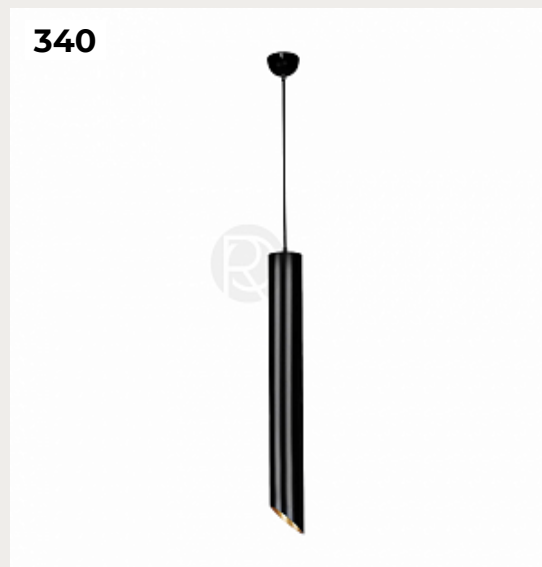

**GRAMOPHONE by Mullan Lighting**

Код: OPD611 (2 варианта)

[Открыть на сайте](#)

336.

**Light Round By Romatti**

Код: PD1338 (8 вариантов)

[Открыть на сайте](#)

337.