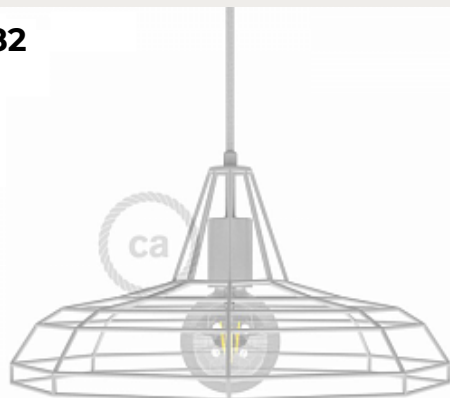

**PLATE by Gie EI**

Код: OPD329 (2 варианта)

[Открыть на сайте](#)

81

82

81.

**DOME by Cables**

Код: OPD255 (3 варианта)