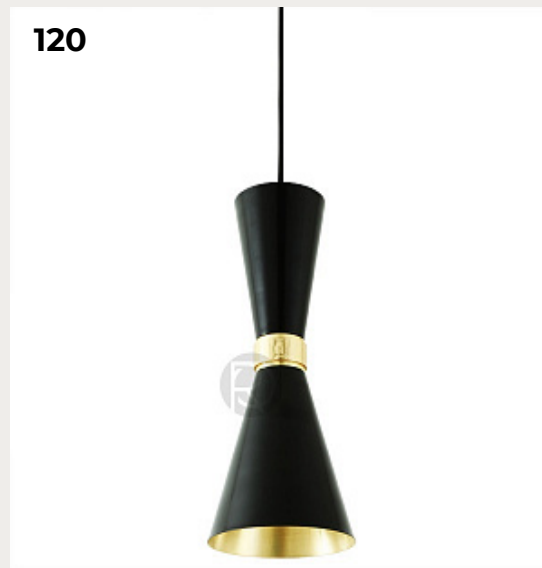

**CAIRO by Mullan Lighting**

Код: OPD413 (5 вариантов)

[Открыть на сайте](#)

121

122

123

124

121.