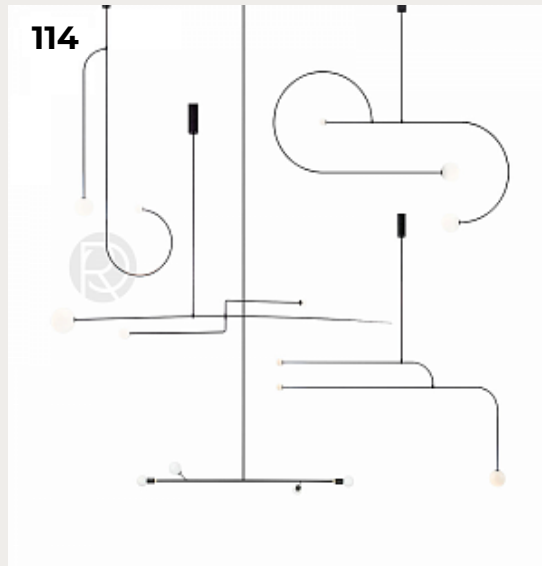

113

114

113.

LIGHT BULBS by Romatti

Код: PD2481 (6 вариантов)

[Открыть на сайте](#)

114.

MOBILE by Romatti

Код: PD1621 (10 вариантов)

[Открыть на сайте](#)

115.

Riddle by Romatti

Код: G360-1

[Открыть на сайте](#)

116.

TRIA SINGLE by Romatti Lighting

Код: OPD1010

[Открыть на сайте](#)

115

116