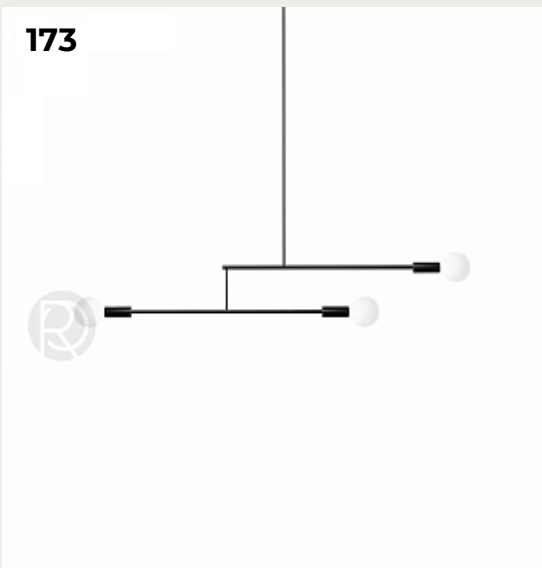

**RAINER DROP by Romatti Lighting**

Код: OPD5761 (9 вариантов)

[Открыть на сайте](#)

172.

**TWEE T by Romatti**

Код: PD5283 (6 вариантов)

[Открыть на сайте](#)

173