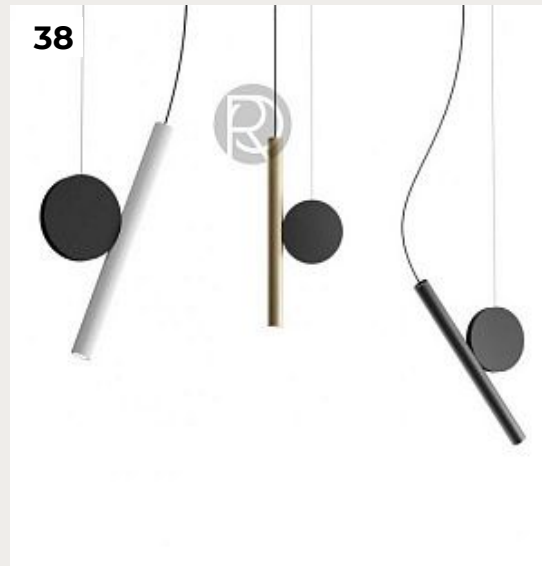

37.

COSMOS MOON by Romatti

Код: PD523 (14 вариантов)

[Открыть на сайте](#)

38.

DOI by Luceplan

Код: OPD186 (3 варианта)

[Открыть на сайте](#)

39.

Latice by Romatti

Код: PD371 (2 варианта)

[Открыть на сайте](#)

40.

SCODELLA by Romatti

Код: PD1847 (5 вариантов)

[Открыть на сайте](#)