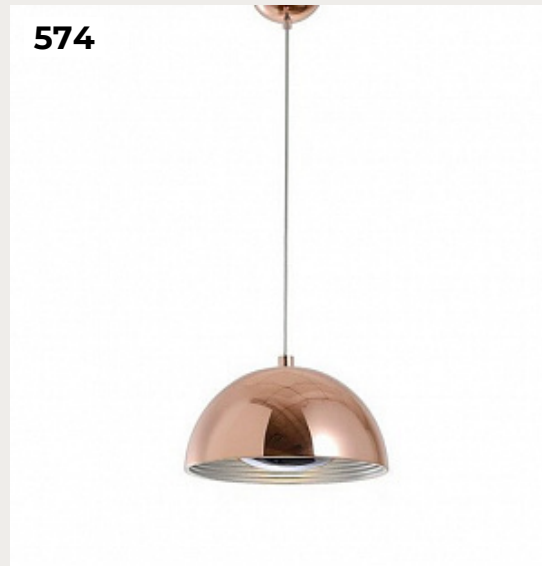

573.

Berk by Romatti

Код: PL-999

[Открыть на сайте](#)

574.

Zoom by Romatti

Код: Л 0651

[Открыть на сайте](#)

575.

**KUTE106 by ATMOSPHERE
D'AILLEURS**

Код: OPD810 (3 варианта)

[Открыть на сайте](#)

576.

CAKEFORME by Romatti

Код: PD2998 (5 вариантов)

[Открыть на сайте](#)