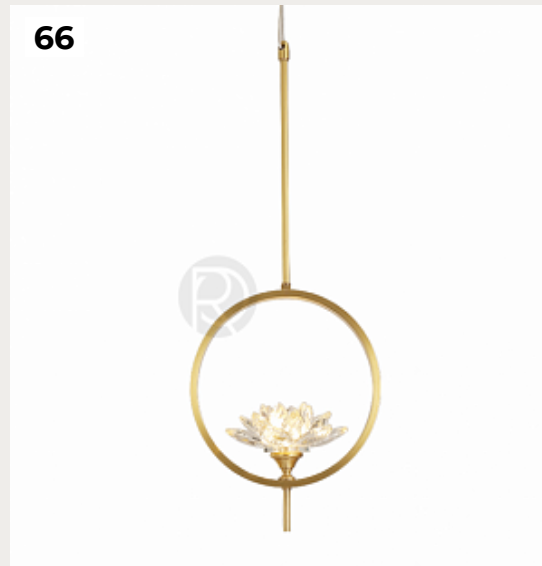

**Enigma by Romatti**

Код: LM-148 (5 вариантов)

[Открыть на сайте](#)

64.

**Santa Cole by Romatti**

Код: PL-280 (4 варианта)

[Открыть на сайте](#)

65.