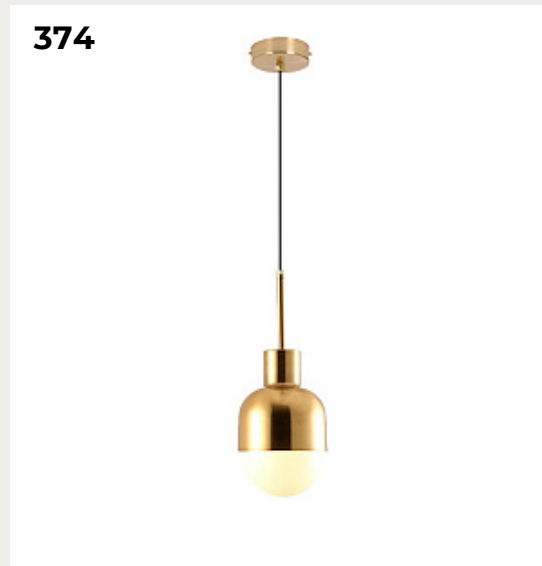

373.

Diamond || by Romatti

Код: G-226-1 (7 вариантов)

[Открыть на сайте](#)

374.

MOD by Romatti

Код: TH203

[Открыть на сайте](#)

375.

Lorfa Bran by Romatti

Код: Л480 (3 варианта)

[Открыть на сайте](#)

376.

Check by Romatti

Код: 0280

[Открыть на сайте](#)