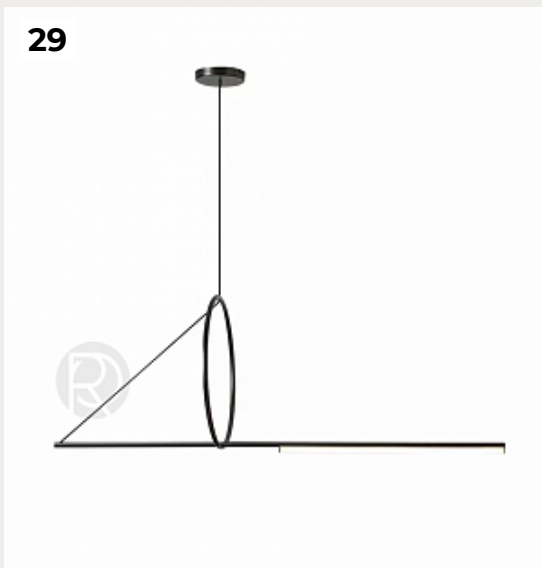

**PARIS GRAVITY by Forestier**

Код: OPD164 (4 варианта)

[Открыть на сайте](#)

28.

**PRESO by Romatti**

Код: PD8512 (6 вариантов)

[Открыть на сайте](#)

29