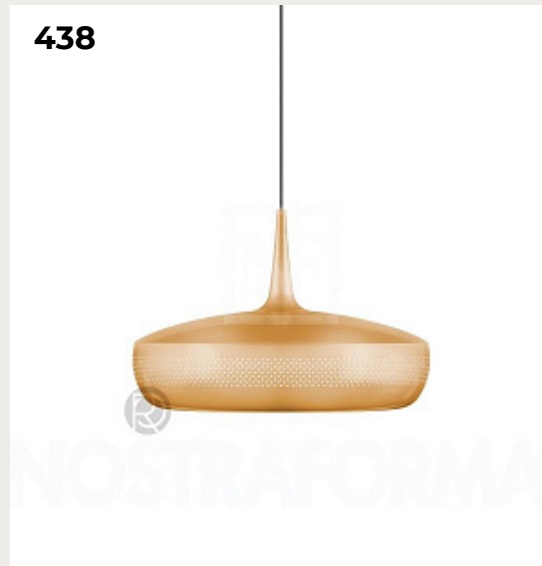

435.

**Vila Nova**

Код: ST699

[Открыть на сайте](#)

436.

**Gloss || lamp by Romatti**

Код: Л 0509

[Открыть на сайте](#)