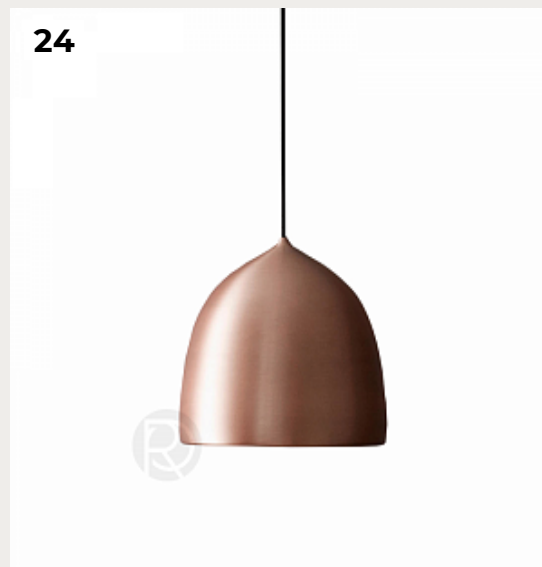

21.

CORE GLASS by Romatti Lighting

Код: OPD4732 (2 варианта)

[Открыть на сайте](#)

22.

DIAMOND by Cables

Код: OPD12 (10 вариантов)

[Открыть на сайте](#)

23.

RIA by Romatti

Код: PD4932 (2 варианта)

[Открыть на сайте](#)

24.

FRITZ by Romatti

Код: PD1543 (8 вариантов)

[Открыть на сайте](#)