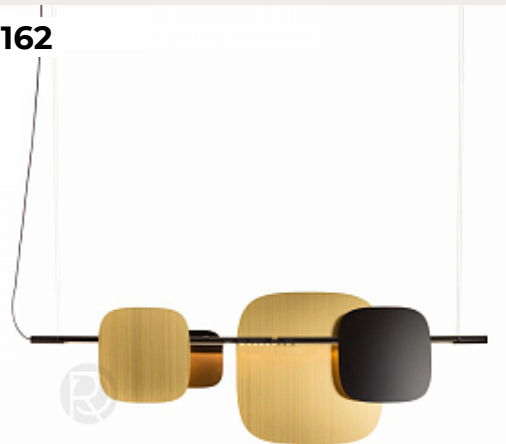

**SPIDER by Pole**

Код: OPD28 (3 варианта)

[Открыть на сайте](#)

161

162

163

164

161.