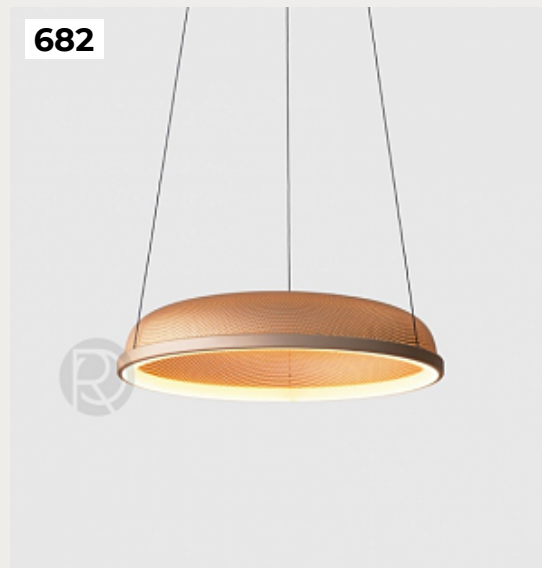

Код: PD2987

[Открыть на сайте](#)

680.

**Arche by Romatti**

Код: SS-1500 (4 варианта)

[Открыть на сайте](#)

679

680