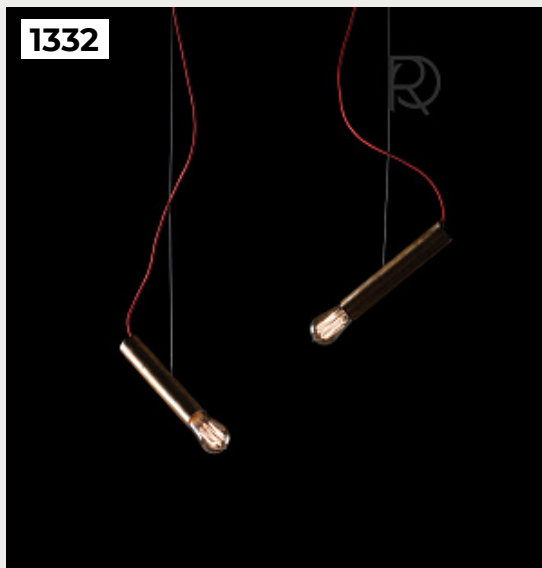

1329

1330

1331

1332

1329.

Подвесной светильник Faro Mine dark grey 28376-1L

Код: 28376-1L

[Открыть на сайте](#)

1330.

NEROLY by Romatti

Код: M-792S-B (3 варианта)

[Открыть на сайте](#)

1331.

Подвесной светильник Emily by Vele Luce

Код: VL5603P16

[Открыть на сайте](#)

1332.

PIPE by Henge

Код: OPD5298

[Открыть на сайте](#)