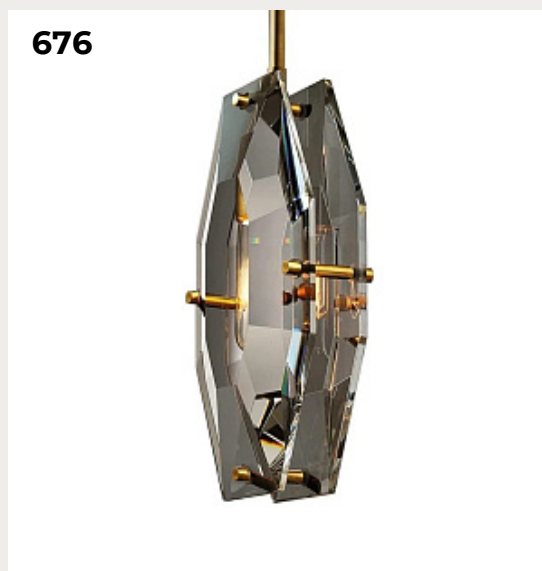

673

674

673.

ZIGZAG by Romatti

Код: PD8265

[Открыть на сайте](#)

674.

Подвесной светильник SPET by Romatti

Код: P010PL-L30G4K

[Открыть на сайте](#)

675.

Romeo by Romatti

Код: G-148-1 (2 варианта)

[Открыть на сайте](#)

676.

Francaix by Romatti

Код: 3501

[Открыть на сайте](#)

675

676