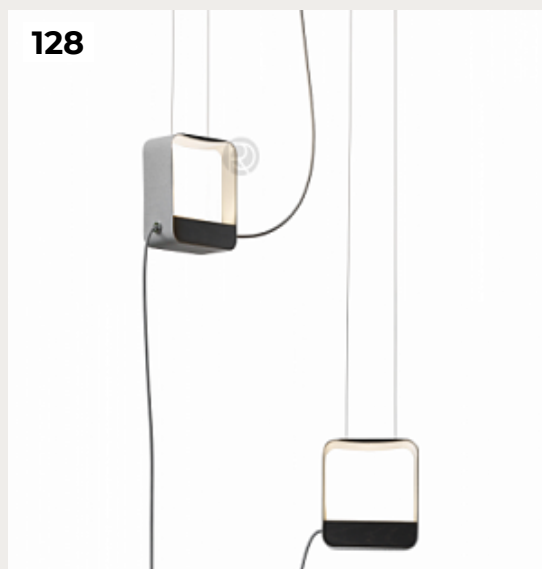

**BOSAC MINI by Light & Living**

Код: OPD5674

[Открыть на сайте](#)

125.

**LELLEST by Romatti**

Код: PD9228 (4 варианта)

[Открыть на сайте](#)

126.