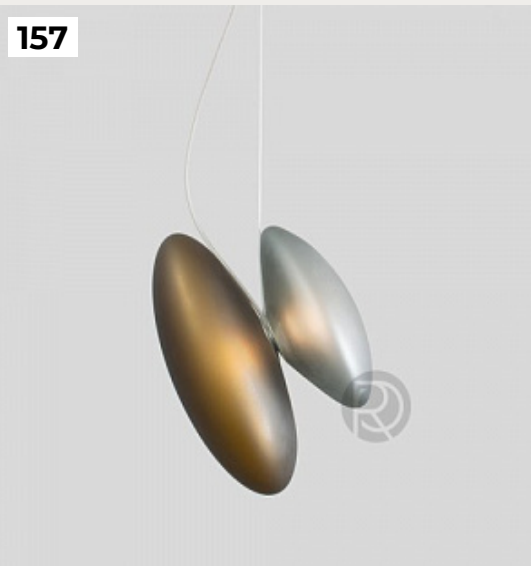

**CARA by Romatti Lighting**

Код: OPD1831 (2 варианта)

[Открыть на сайте](#)

157.

**PEBBLE by Romatti**

Код: PD687 (4 варианта)

[Открыть на сайте](#)

158.