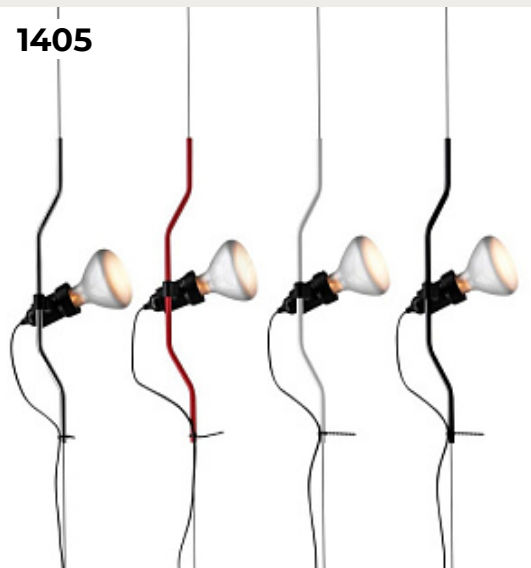

1405.

PARENESI by Romatti

Код: G-510S-A/WH

[Открыть на сайте](#)

1406.

**Подвесной светильник Faro
Essential white 29344**

Код: 29344

[Открыть на сайте](#)