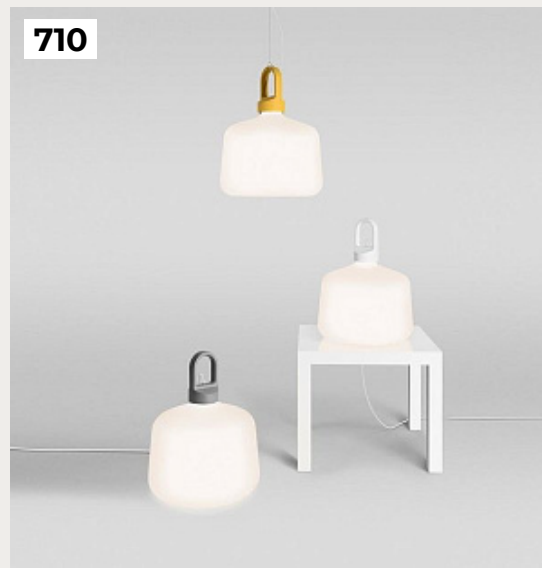

709.

**ARROW by Apparatus**

Код: OPD5313 (3 варианта)

[Открыть на сайте](#)

710.

**Bottle by Romatti**

Код: G-689 (3 варианта)

[Открыть на сайте](#)