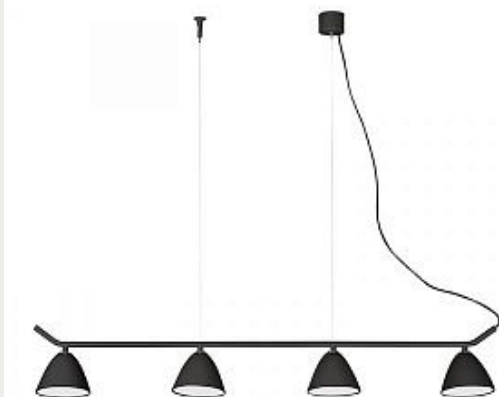

302

301.

**Подвесной светильник Faro Flash black 20207**

Код: 20207

[Открыть на сайте](#)

302.

**DUO BIRD by Gie EI**

Код: OPD361 (7 вариантов)