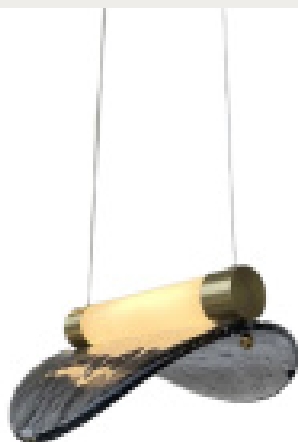

LIRRAN by Romatti

Код: PD16169

[Открыть на сайте](#)

2519