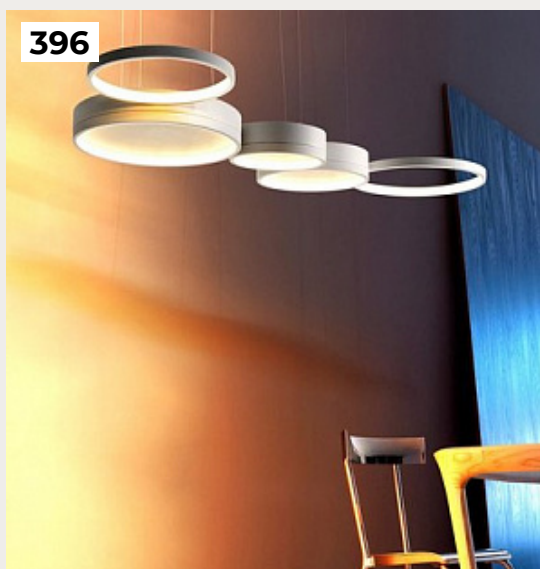

[Открыть на сайте](#)

396.

**Traviz by Romatti**

Код: SL-350 (12 вариантов)

[Открыть на сайте](#)

395

396

397.