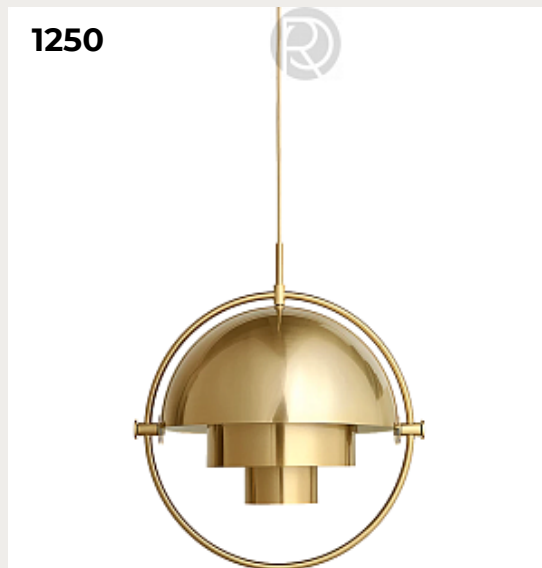

1249

1250

1251

1252

1249.

LUNA by SERIP

Код: OPD5172 (3 варианта)

[Открыть на сайте](#)

1250.

MULTI-LIGHT by Gubi

Код: OPD5198 (10 вариантов)

[Открыть на сайте](#)

1251.

Подвесной светильник Faro Saigon-In burgundy 20121

Код: 20121

[Открыть на сайте](#)

1252.

REVOLTA DUO by Romatti

Код: PD5155 (2 варианта)

[Открыть на сайте](#)