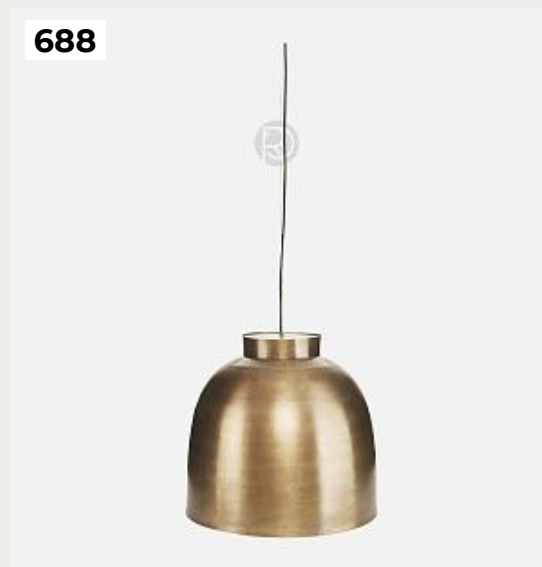

687.

**CIRC by Romatti**

Код: PD471 (2 варианта)

[Открыть на сайте](#)

688.

**BOWL MIDI by House Doctor**

Код: OPD1135

[Открыть на сайте](#)