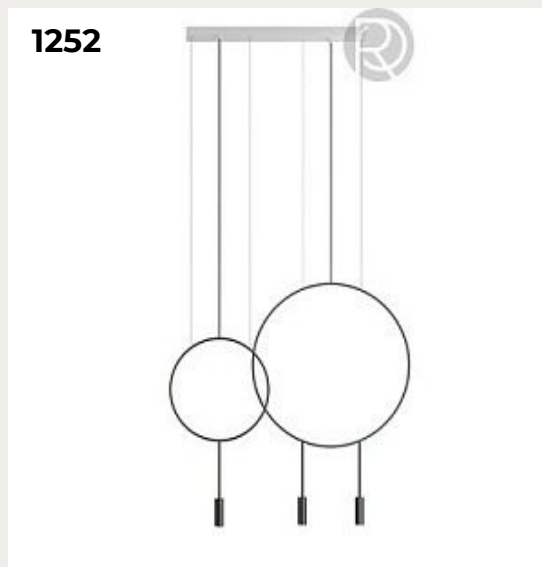

1249

1250

1251

1252

1249.

LUNA by SERIP

Код: OPD5172 (3 варианта)

[Открыть на сайте](#)

1250.

MULTI-LIGHT by Gubi

Код: OPD5198 (10 вариантов)

[Открыть на сайте](#)

1251.

Подвесной светильник Faro Saigon-In burgundy 20121

Код: 20121

[Открыть на сайте](#)

1252.

REVOLTA DUO by Romatti

Код: PD5155 (2 варианта)

[Открыть на сайте](#)