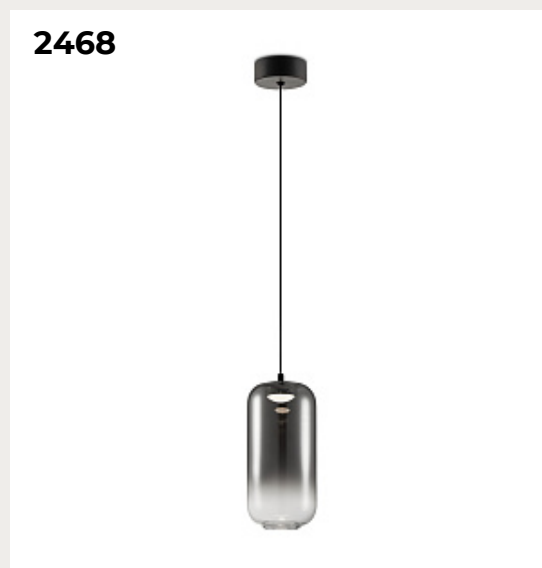

[Открыть на сайте](#)

2468.

**Подвесной светильник Idol LED**

Код: FR6134PL-L4SM

[Открыть на сайте](#)

2469

2470

2469.