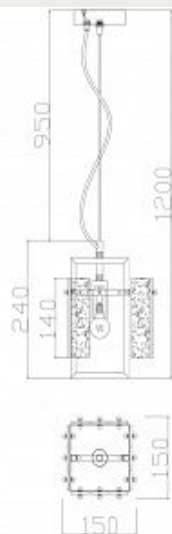

1121

1122

1121.

Подвесной светильник VICAD by Romatti

Код: FR5166PL-01BS

[Открыть на сайте](#)

1122.

MARMOK by Romatti

Код: M-728S-B (3 варианта)

[Открыть на сайте](#)

1123.

Подвесной светильник Faro Mine white 28375-4L

Код: 28375-4L

[Открыть на сайте](#)

1124.

Подвесной светильник Faro Plat white 68146

Код: 68146

[Открыть на сайте](#)

1123

1124