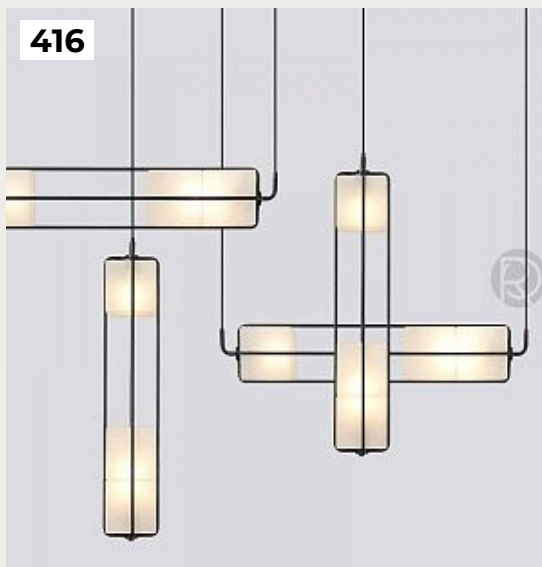

417

418

417.

**Ramo by Romatti**

Код: G950-1 (2 варианта)

[Открыть на сайте](#)

418.

**ECLIPSE ANSO DESIGN by Market Set**