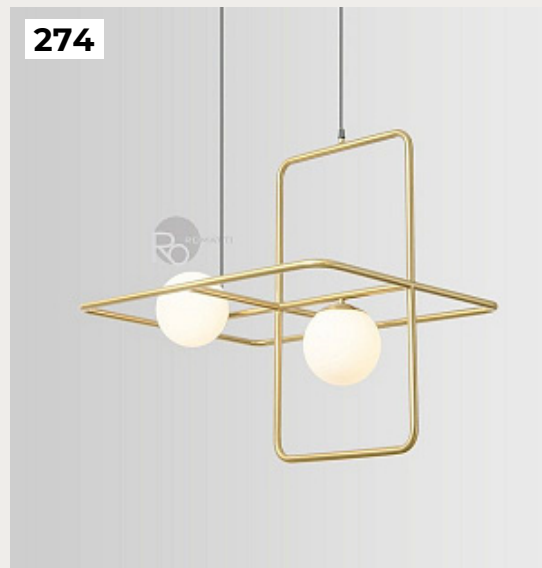

273.

Irty by Romatti

Код: SL-235 (36 вариантов)

[Открыть на сайте](#)

274.

Midea by Romatti

Код: GL-1488 (3 варианта)

[Открыть на сайте](#)

275.

GYPSOPHILA LUXURY by Romatti

Код: PD2941 (4 варианта)

[Открыть на сайте](#)

276.

Tube lamp by Cables

Код: OPD193 (5 вариантов)

[Открыть на сайте](#)