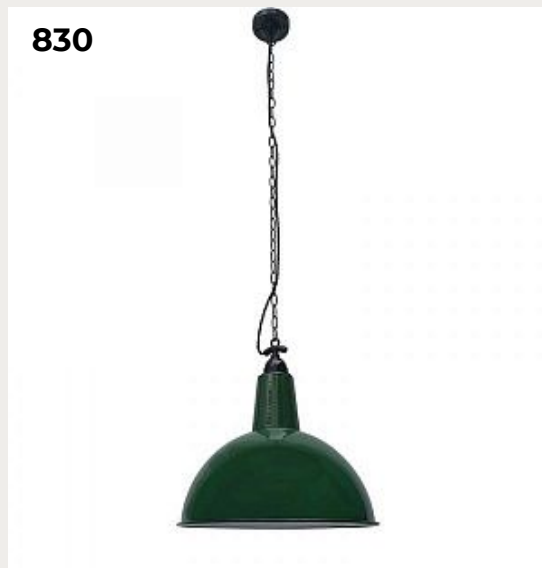

829.

CHERRY ONE by Petite Friture

Код: OPD1169 (12 вариантов)

[Открыть на сайте](#)

830.

Подвесной светильник Faro Lou green 62801

Код: 62801

[Открыть на сайте](#)

831.

Подвесной светильник Faro Magma black+gold 29789

Код: 29789

[Открыть на сайте](#)

832.

AVONNI CHROME by Romatti

Код: PD1598

[Открыть на сайте](#)