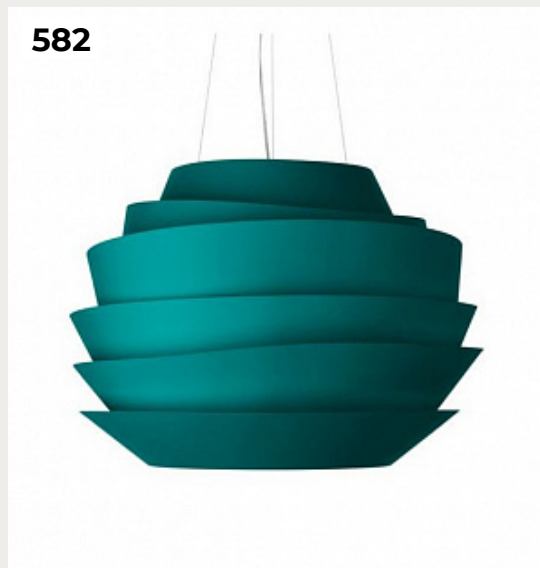

Код: SS-898 (2 варианта)

[Открыть на сайте](#)

580.

**VICTORIA BRASS by Mullan Lighting**

Код: OPD421

[Открыть на сайте](#)

579

580