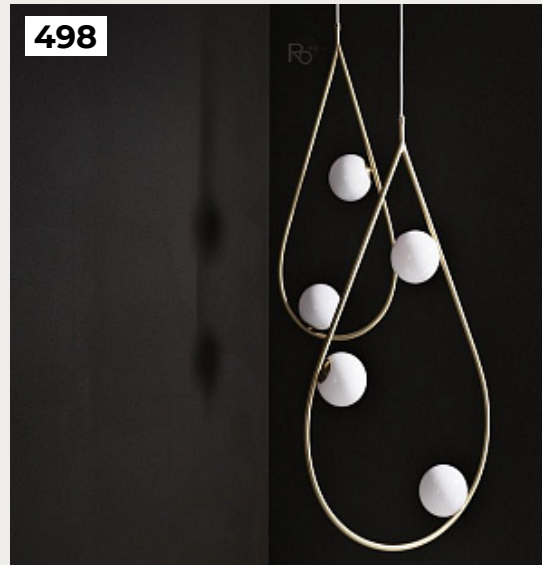

Код: Л 0097

[Открыть на сайте](#)

496.

**Rilo by Romatti**

Код: PD124 (3 варианта)

[Открыть на сайте](#)

495

496