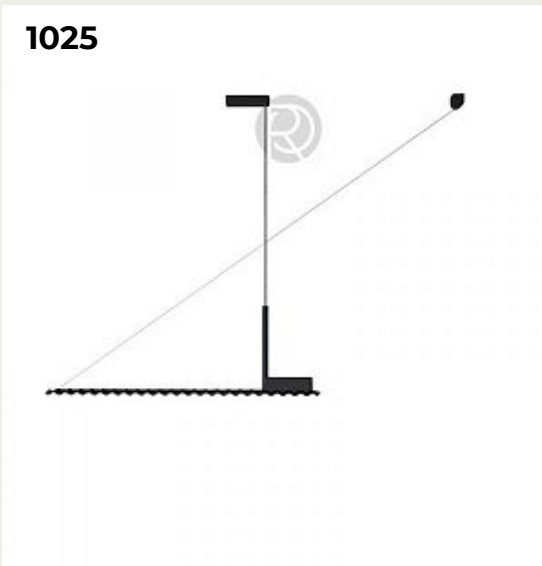

Код: PD1577

[Открыть на сайте](#)

1023

1024

1025

1026

1025.

**TREBLE CLEF by Romatti**