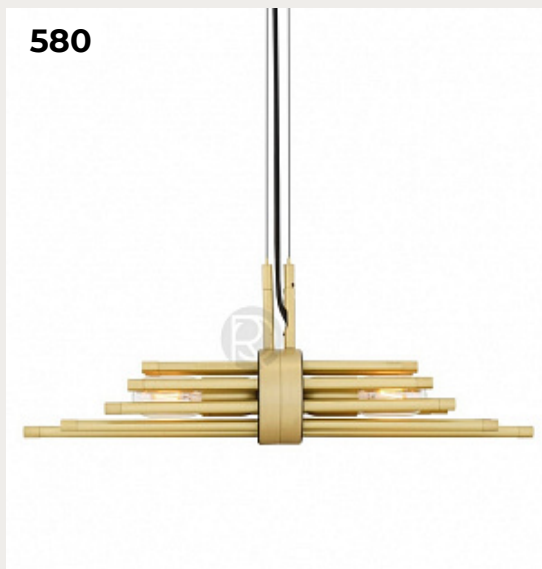

Код: SS-898 (2 варианта)

[Открыть на сайте](#)

580.

**VICTORIA BRASS by Mullan Lighting**

Код: OPD421

[Открыть на сайте](#)

579

580