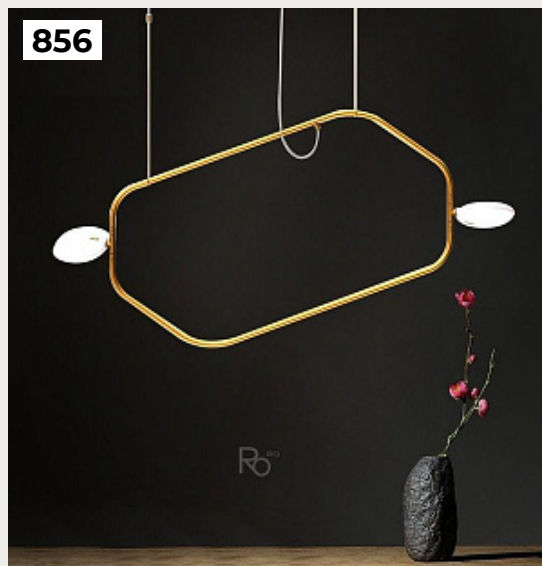

853

854

855

856

853.

Tally by Romatti

Код: Л730

[Открыть на сайте](#)

854.

TUFTY by Romatti

Код: PD1214 (2 варианта)

[Открыть на сайте](#)

855.

LA LAVA by Grupa

Код: OPD1521 (5 вариантов)

[Открыть на сайте](#)

856.

Palindrome by Romatti

Код: G1925

[Открыть на сайте](#)