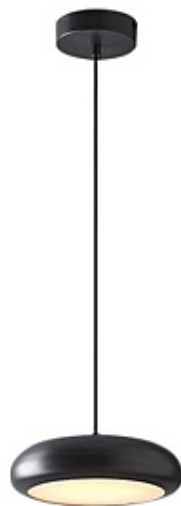

2305

2306

2305.

Saturne by Romatti

Код: 3292

[Открыть на сайте](#)

2306.

GIPPER by Romatti

Код: 6369-1

[Открыть на сайте](#)

2307.

TOLKA by Romatti

Код: 5002

[Открыть на сайте](#)

2308.

ONDERE by Romatti

Код: 8821P (2 варианта)

[Открыть на сайте](#)

2307

2308