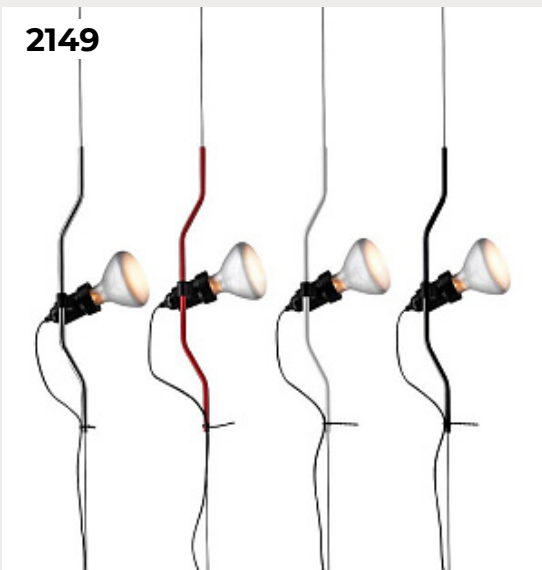

2148

2149

2150

2149.

**ICA by Romatti**

Код: AGD-FLOS (5 вариантов)

[Открыть на сайте](#)

2150.