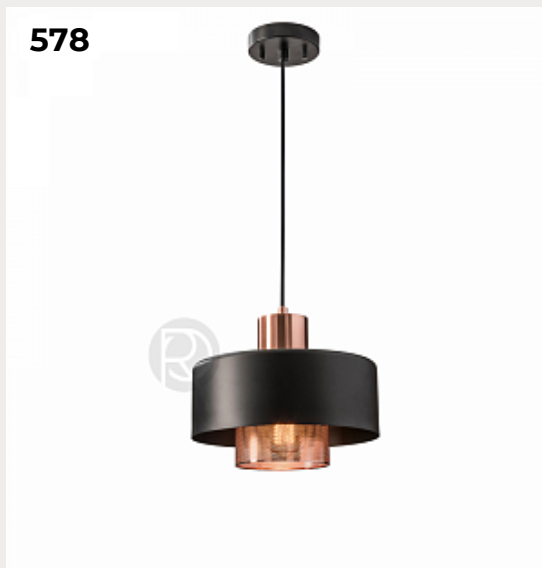

577

578

577.

Hanoi by Romi Amsterdam

Код: OPD352 (4 варианта)

[Открыть на сайте](#)

578.

BRADBURY by Romatti

Код: PD5368

[Открыть на сайте](#)

579.

Liberta by Romatti

Код: SS-898 (2 варианта)

[Открыть на сайте](#)

580.

VICTORIA BRASS by Mullan Lighting

Код: OPD421

[Открыть на сайте](#)

579

580