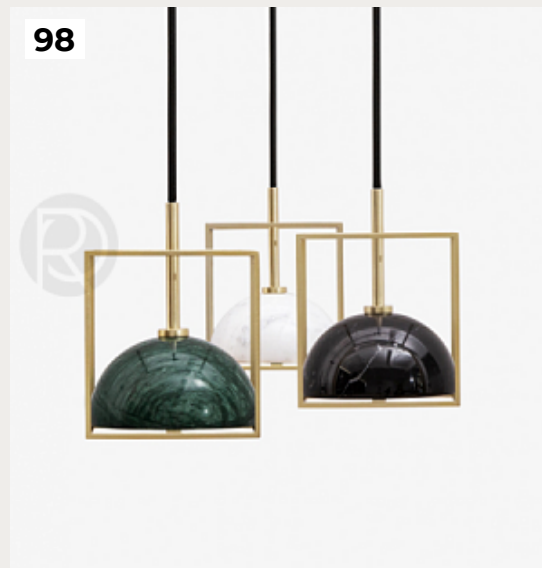

[Открыть на сайте](#)

95

96

96.

**GUBI by Romatti**

Код: 9196P (3 варианта)

[Открыть на сайте](#)

97.