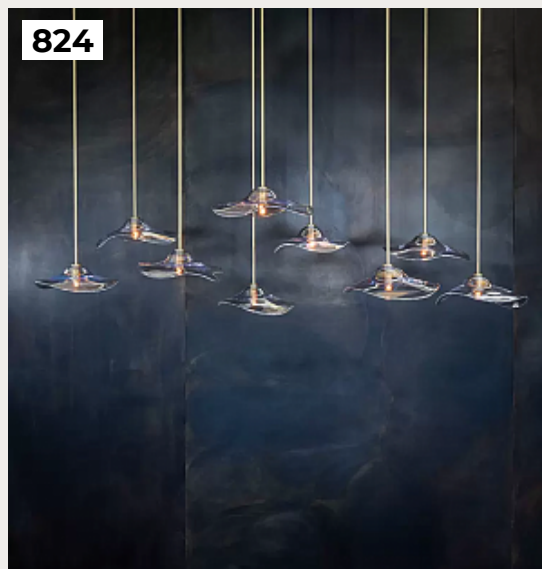

821

822

821.

LIGHTSABER by Romatti

Код: PD2943

[Открыть на сайте](#)

822.

DOZZ by Romatti

Код: PD2981 (2 варианта)

[Открыть на сайте](#)

823.

Zarina by Romatti

Код: Л2450

[Открыть на сайте](#)

824.

CALLA by Romatti

Код: PD1764 (3 варианта)

[Открыть на сайте](#)

823

824