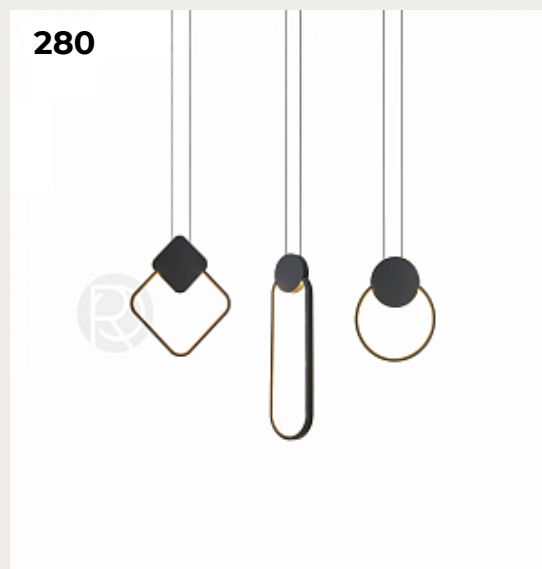

277.

Hat Lamp by Romatti

Код: PD468 (4 варианта)

[Открыть на сайте](#)

278.

ABANO TERME by Romatti

Код: TH210 (2 варианта)

[Открыть на сайте](#)

279.

MEYA by Light & Living

Код: OPD5196

[Открыть на сайте](#)

280.

VERO by Romatti

Код: PD195 (6 вариантов)

[Открыть на сайте](#)