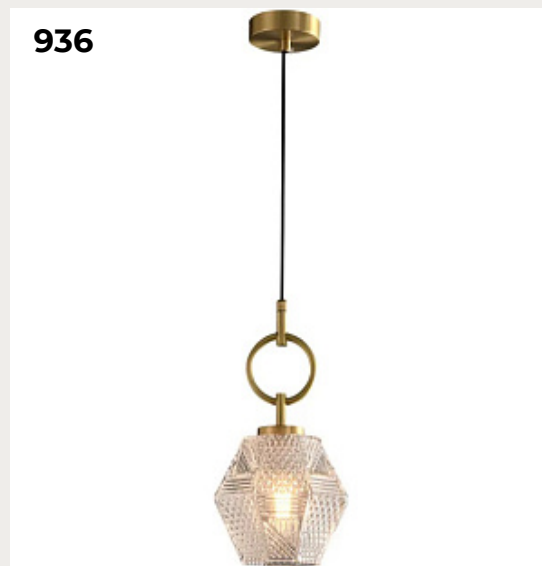

935.

**Подвесной светильник АТЕС by Romatti**

Код: MOD302PL-01GR

[Открыть на сайте](#)

936.

**ELY by Romatti**

Код: PD3339-D

[Открыть на сайте](#)