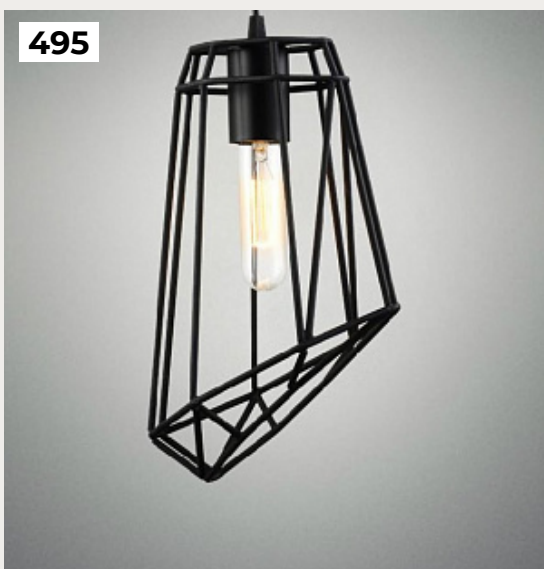

Код: Л 0097

[Открыть на сайте](#)

496.

**Rilo by Romatti**

Код: PD124 (3 варианта)

[Открыть на сайте](#)

495

496