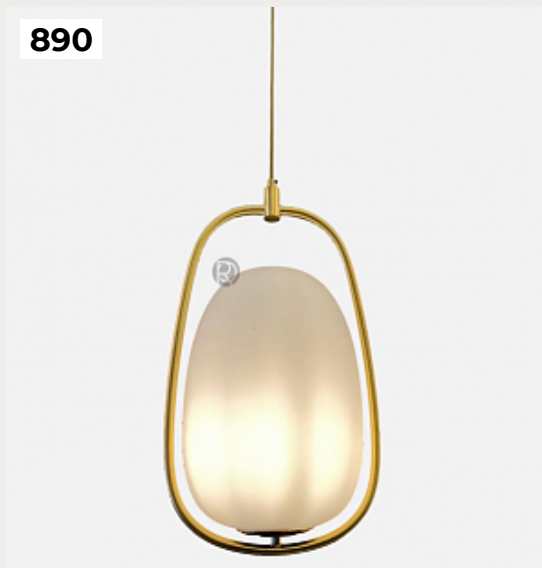

Код: OPD796 (2 варианта)

[Открыть на сайте](#)

887

888

889

890

889.

**PERISCOPE by Atelier Areti**