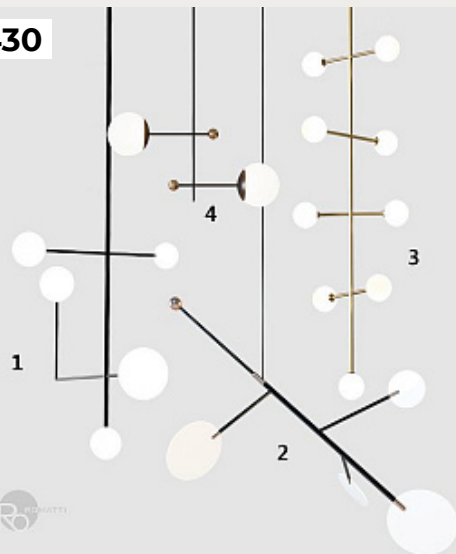

429

430

429.

Magnum bottle by Cables

Код: OPD222 (2 варианта)

[Открыть на сайте](#)

430.

Locorotondo by Romatti

Код: PD163 (4 варианта)

[Открыть на сайте](#)

431.

Arc Dome by Romatti

Код: PD266 (8 вариантов)

[Открыть на сайте](#)

432.

Holl by Romatti

Код: LD-575 (3 варианта)

[Открыть на сайте](#)

431

432