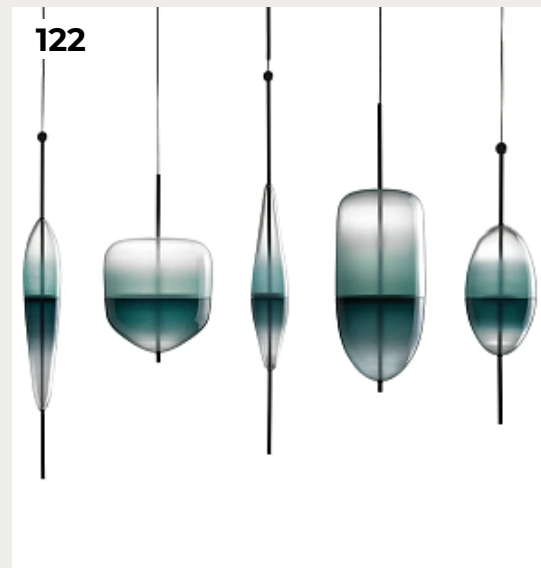

121.

Leroy by Romatti

Код: Л299-2 (3 варианта)

[Открыть на сайте](#)

122.

WONDER GLASS FLOW by Romatti

Код: TH74 (6 вариантов)

[Открыть на сайте](#)

123.

LIBRANT by Romatti

Код: PD3841

[Открыть на сайте](#)

124.

BOSAC MINI by Light & Living

Код: OPD5674

[Открыть на сайте](#)