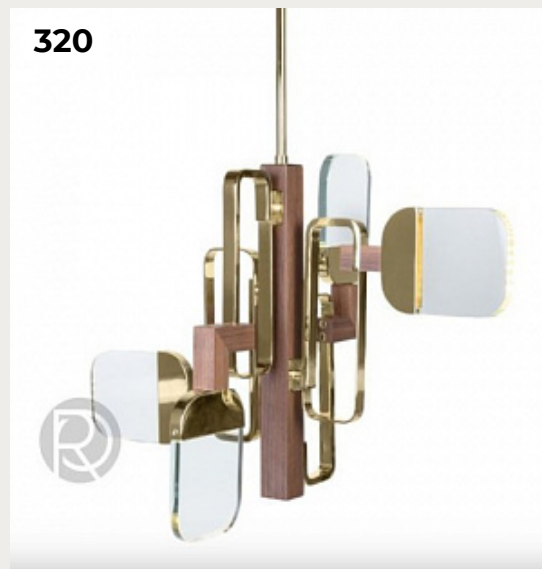

317.

GLOCCE by Romatti

Код: PD2331 (11 вариантов)

[Открыть на сайте](#)

318.

Canna by Romatti

Код: MC-399 (2 варианта)

[Открыть на сайте](#)

319.

Oluce by Romatti

Код: G450-2 (2 варианта)

[Открыть на сайте](#)

320.

DISLOCATE by Versmissen

Код: OPD592 (2 варианта)

[Открыть на сайте](#)