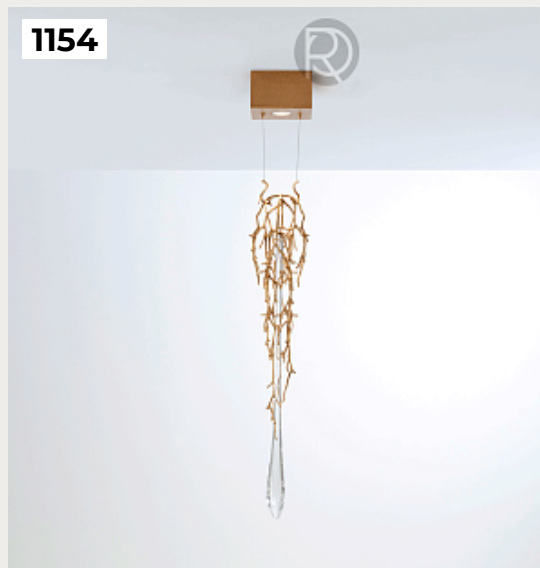

1153

1154

1153.

IC by Flos

Код: OPD5177 (8 вариантов)

[Открыть на сайте](#)

1154.

LIQUID by SERIP

Код: OPD5171 (3 варианта)

[Открыть на сайте](#)

1155.

**Подвесной светильник Faro Plec
off white 66213**

Код: 66213

[Открыть на сайте](#)

1156.

NORMA M by KARMAN

Код: OPD5135

[Открыть на сайте](#)

1155

1156