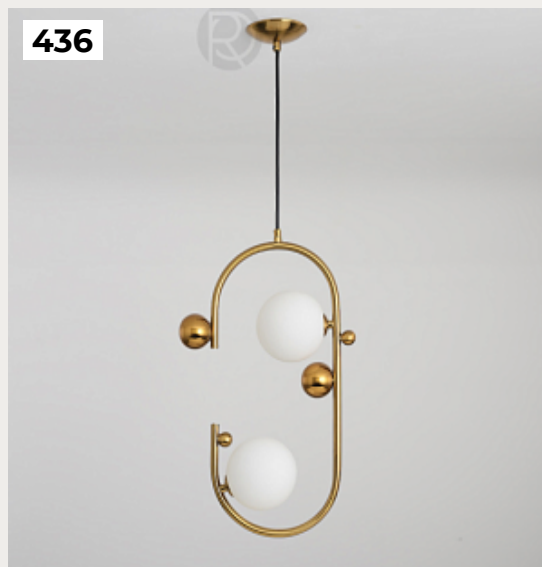

433.

Agent by Romatti

Код: M750 (2 варианта)

[Открыть на сайте](#)

434.

PAPILLON XS by Forestier

Код: OPD168 (4 варианта)

[Открыть на сайте](#)

435.

Stintino by Romatti

Код: PD769

[Открыть на сайте](#)

436.

CORDA by Romatti

Код: PD1894 (2 варианта)

[Открыть на сайте](#)