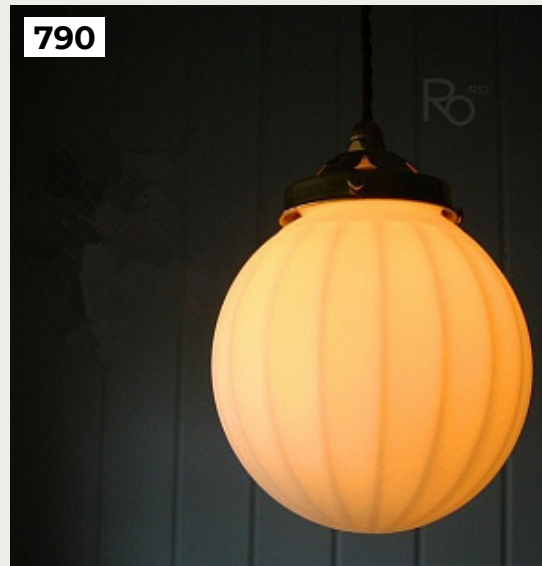

789.

**Barle by Romatti**

Код: PD922

[Открыть на сайте](#)

790.

**Flint by Romatti**

Код: G950-3 (2 варианта)

[Открыть на сайте](#)