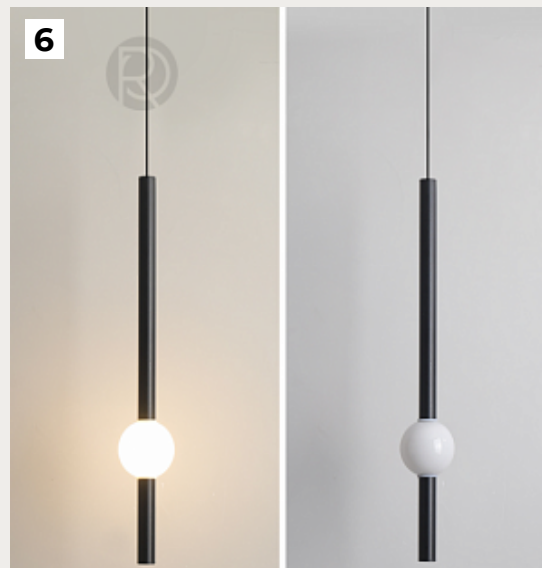

5.

LOSTO by Romatti

Код: PD185 (14 вариантов)

[Открыть на сайте](#)

6.

FATTO by Romatti

Код: PD258 (2 варианта)

[Открыть на сайте](#)

7.

MEDUSE by Gie Ei

Код: OPD175 (9 вариантов)

[Открыть на сайте](#)

8.

Glass Globe Mobile Cluster by Romatti

Код: PD131 (14 вариантов)

[Открыть на сайте](#)