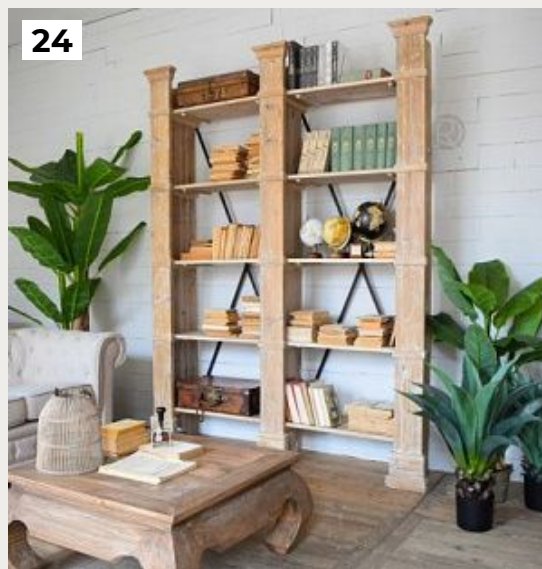

21

22

23

24

21.

Полка с разделителем Teaser, небесно синий

Код: 5007

[Открыть на сайте](#)

22.

Стеллаж Stories 4 полки, дуб, вкл. 3 плетенных коробки и brass plate

Код: 5621+5621-4

[Открыть на сайте](#)

23.

ESZENTIAL HIGH by POMAX

Код: OE1113 (3 варианта)

[Открыть на сайте](#)

24.

CHATEAU by Romatti Milano

Код: OE349

[Открыть на сайте](#)