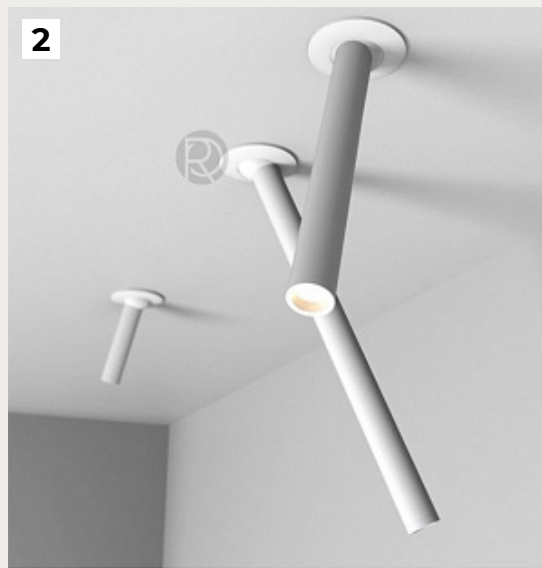

ROMMATTI

ДИЗАЙНЕРСКИЕ ПОТОЛОЧНЫЕ СВЕТИЛЬНИКИ В СКАНДИНАВСКОМ СТИЛЕ

1.

UDO by Romatti

Код: PT445 (3 варианта)

[Открыть на сайте](#)

2.

Selista by Romatti