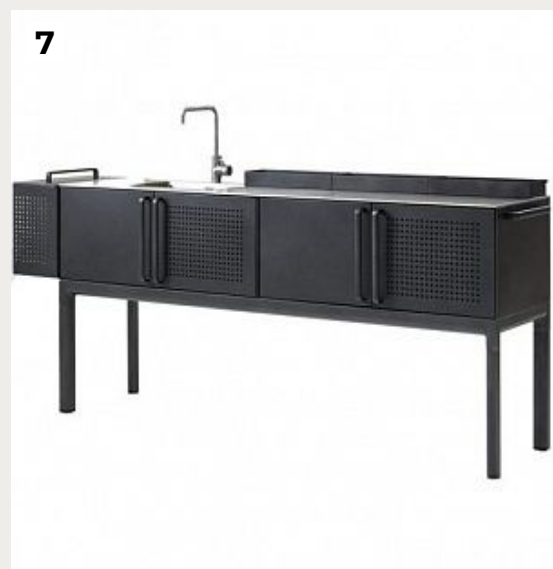

5.

BANALITA by Romatti

Код: DD178 (6 вариантов)

[Открыть на сайте](#)

6.

CELLA by Romatti

Код: DD140 (3 варианта)

[Открыть на сайте](#)

7.

DROP by Cane-line

Код: OJ9563 (4 варианта)

[Открыть на сайте](#)

8.

AMBRA by Romatti

Код: DD125

[Открыть на сайте](#)