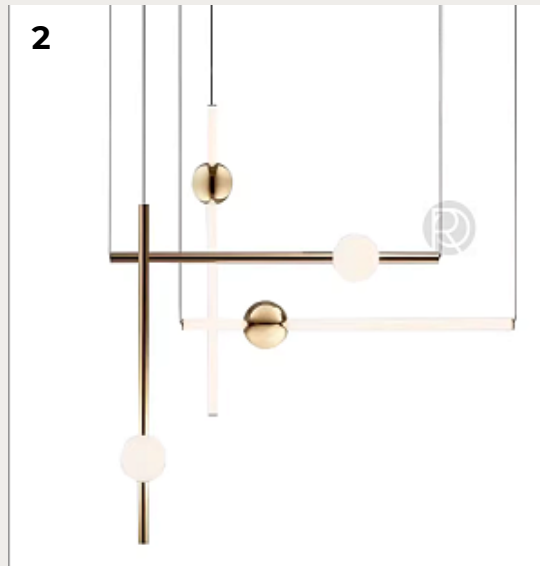

**РОМАТТИ**

**СВЕТИЛЬНИКИ СОБСТВЕННОГО ПРОИЗВОДСТВА**

2025

1.

**BARCLAY by Romatti**

Код: L1381 (15 вариантов)

[Открыть на сайте](#)

2.