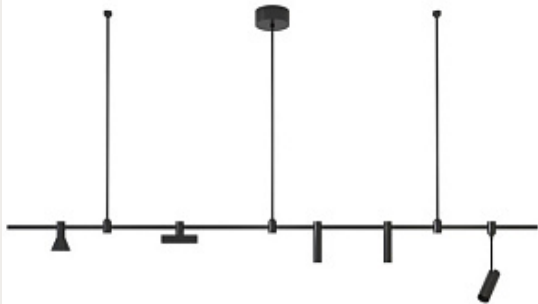

2029

2030

2031

2032

2029.

PONEX by Romatti

Код: YM-Z002

[Открыть на сайте](#)

2030.

GINNLY by Romatti

Код: MB3023B (2 варианта)

[Открыть на сайте](#)

2031.

FUJY by Romatti

Код: ML8265

[Открыть на сайте](#)

2032.

VULPS by Romatti

Код: B30-175 (2 варианта)

[Открыть на сайте](#)