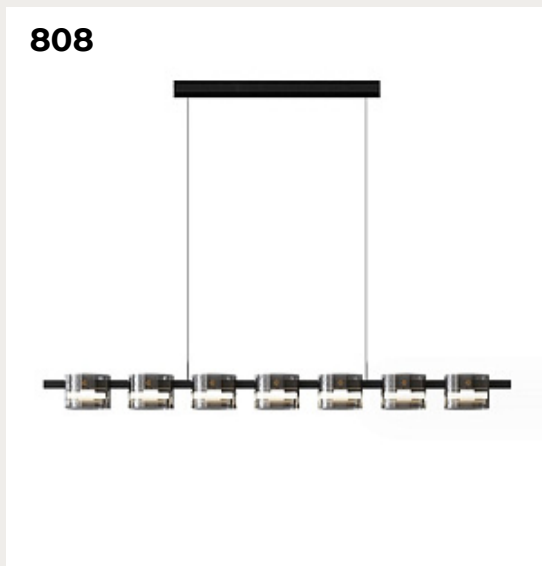

**EDGARDO LONG by Romatti**

Код: L6602-1000 (2 варианта)

[Открыть на сайте](#)

807

808

809

810

809.