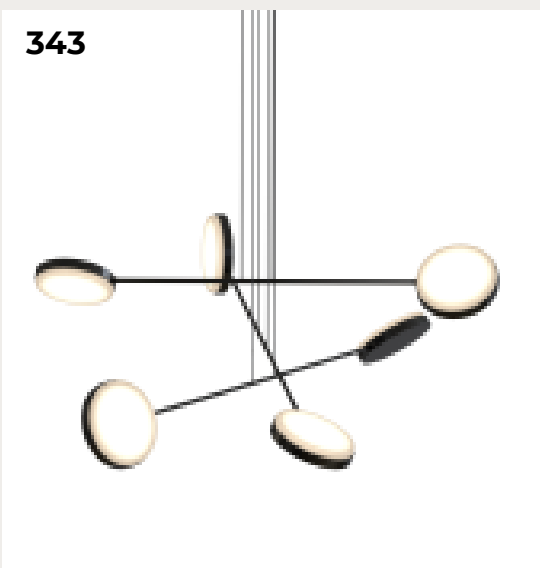

341.

"Конус"

Код: 1043

[Открыть на сайте](#)

342.

"Луар"

Код: 1048

[Открыть на сайте](#)

343.

RICCIO by Romatti

Код: L11143

[Открыть на сайте](#)

344.

№9

Код: 0997

[Открыть на сайте](#)