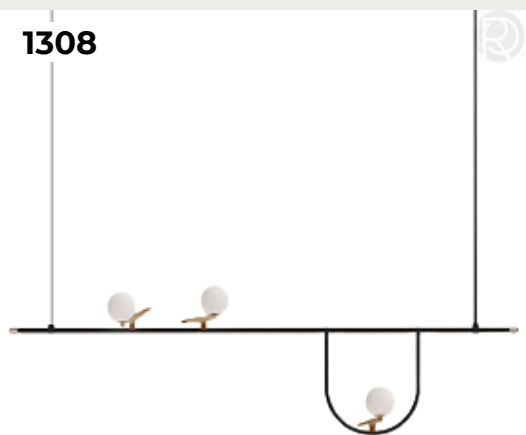

1305

1306

1305.

YOPPY by Romatti

Код: TH3221

[Открыть на сайте](#)

1306.

OLLI by Romatti

Код: LD220222-1

[Открыть на сайте](#)

1307.

PIERO by Romatti

Код: 22527/850

[Открыть на сайте](#)

1307

1308

1308.

YANZI by Romatti

Код: 10051P/L1

[Открыть на сайте](#)