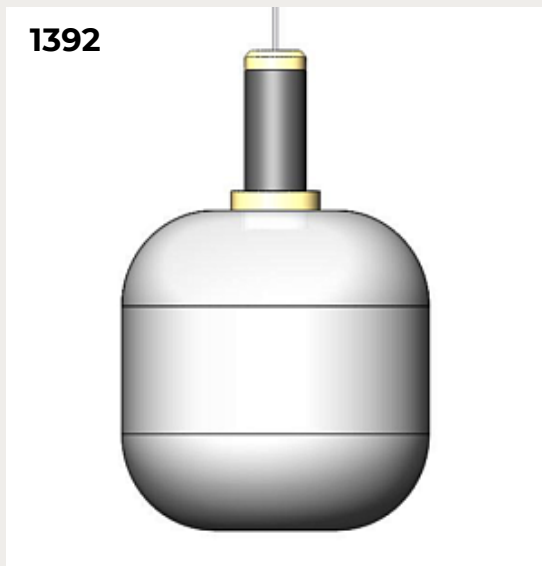

1389

1390

1389.

VASER by Romatti

Код: TH6104 (3 варианта)

[Открыть на сайте](#)

1390.

QUESTY by Romatti

Код: TH5102

[Открыть на сайте](#)

1391

1392

1391.

ZARI by Romatti

Код: 3523 (2 варианта)

[Открыть на сайте](#)

1392.

HARMONISK by Romatti

Код: KLF31

[Открыть на сайте](#)