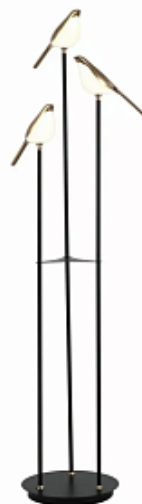

2720

2721

2722

2721.

**HEDRA by Romatti**

Код: AJDL23-9016 (2 варианта)

[Открыть на сайте](#)

2722.