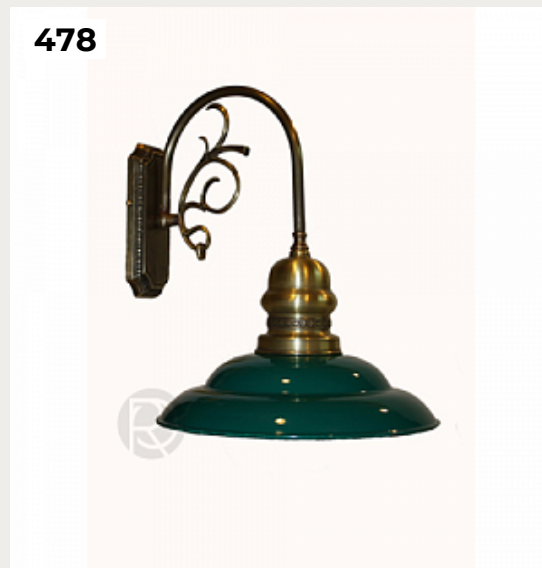

477.

№17

Код: 0989

[Открыть на сайте](#)

478.

РОМАТТИ-2 by Romatti

Код: W1215

[Открыть на сайте](#)

479.

IDOLO by Romatti

Код: G-492S (4 варианта)

[Открыть на сайте](#)

480.

DEREZ by Romatti

Код: G-720S (2 варианта)

[Открыть на сайте](#)