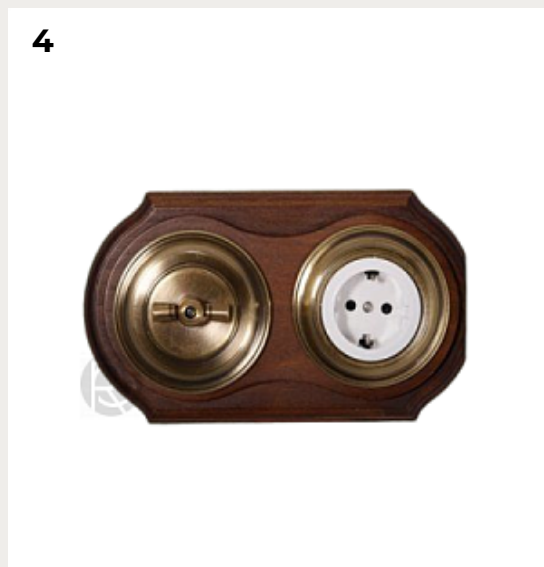

# РОМАТТИ

**ДИЗАЙНЕРСКИЕ РЕТРО-РАМКИ ДЛЯ РОЗЕТОК И ВЫКЛЮЧАТЕЛЕЙ**

2024

1.

**Модерн by Romatti**

Код: RM121

[Открыть на сайте](#)

2.