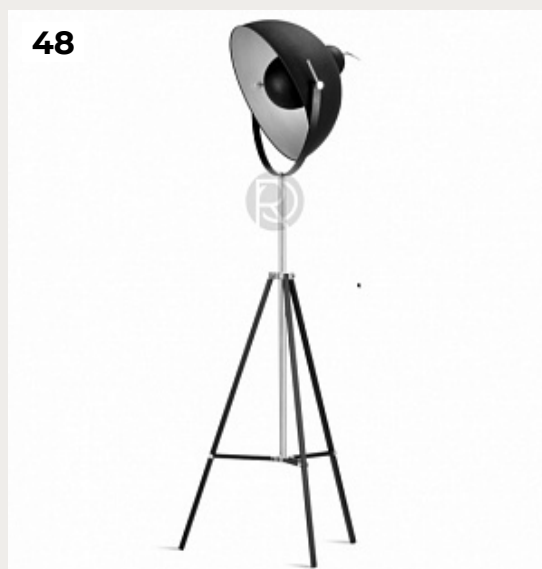

45.

MARSEILLE by Romi Amsterdam

Код: ON369 (3 варианта)

[Открыть на сайте](#)

46.

LYON by Romi Amsterdam

Код: ON165 (2 варианта)

[Открыть на сайте](#)

47.

NOTTINGHAM by Romi Amsterdam

Код: OW415 (3 варианта)

[Открыть на сайте](#)

48.

HOLLYWOOD by Romi Amsterdam

Код: OT226 (2 варианта)

[Открыть на сайте](#)