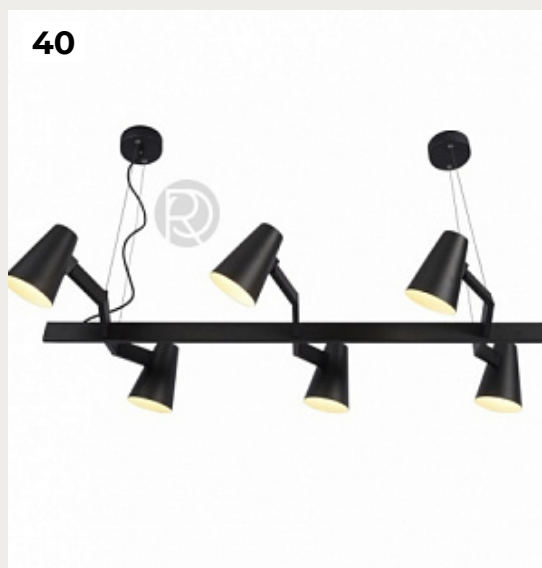

40.

**Biarritz 6-arm by Romi Amsterdam**

Код: OPD744 (2 варианта)

[Открыть на сайте](#)

39

40

41

42