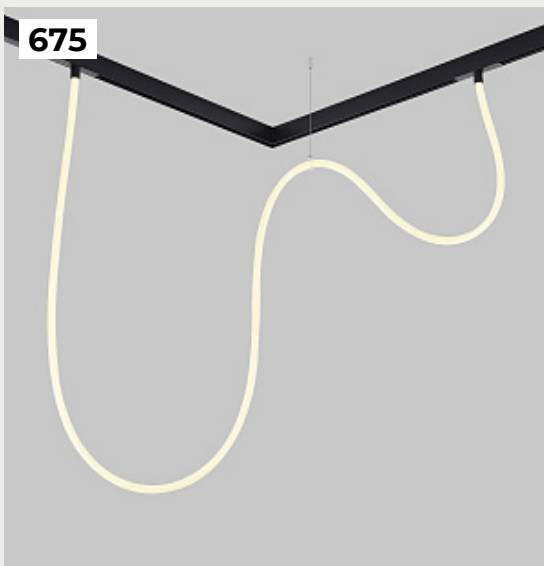

673.

**SL6008.103.01 Люстра подвесная
Хром/Хром LED 1*20W 3000K
LATOZZO**

Код:

[Открыть на сайте](#)

674.

**SL6009.103.03 Люстра подвесная
Золотистый/Прозрачно-
Дымчатый LED 1*75W 3000K
DIAMANTA**

Код:

[Открыть на сайте](#)

675

676