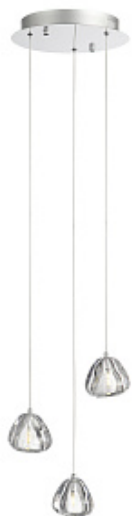

873

874

873.

SL6017.101.03 Светильник
подвесной Хром/Прозрачный с
пузырьками воздуха LED 3*3W
3000K WATERFALL

Код:

[Открыть на сайте](#)

874.

SL1659.302.07 Светильник
потолочный Латунь/Прозрачный
E14 7*60W OFELIA

Код:

[Открыть на сайте](#)

875

876

875.

SL6016.703.01 Светильник
подвесной Синий/Синий LED
1*20W 3000K BOUND

Код:

[Открыть на сайте](#)

876.

SL3001.713.01 Светильник
подвесной
Бежевый, Белый/Бежевый, Белый
LED 1*12W 3000K SENTITO

276