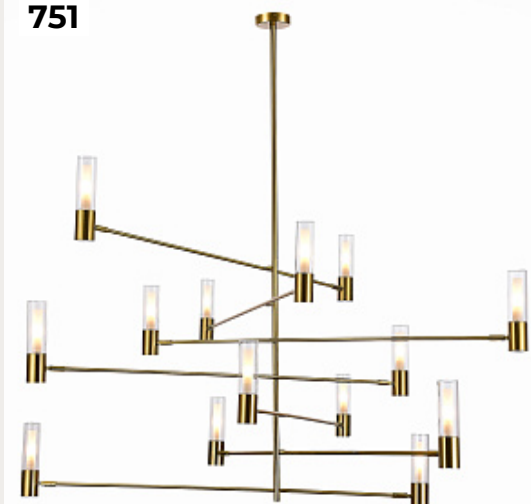

[Открыть на сайте](#)

752.

Настенный светильник (Бра)
SAERPO by Romatti

Код: SL596.031.01

[Открыть на сайте](#)

751

752

753