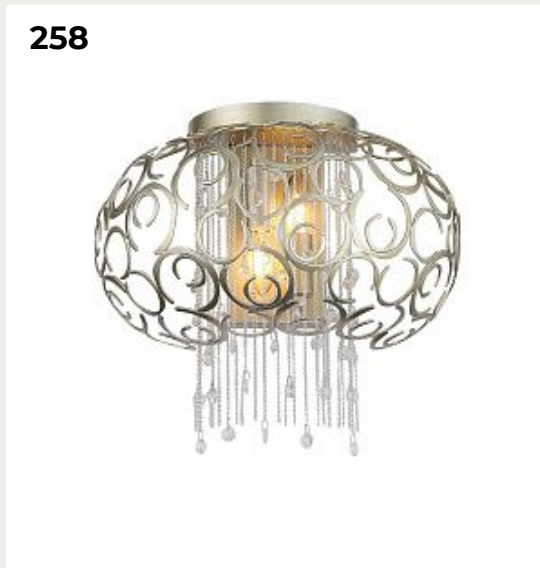

257

258

259

260

257.

Люстра ENICITA by Romatti

Код: SL947.202.10

[Открыть на сайте](#)

258.

Настенный светильник (Бра) DOCIM by Romatti

Код: SL1101.201.02

[Открыть на сайте](#)

259.

Подвесной светильник DANEL by Romatti

Код: SL395.403.02

[Открыть на сайте](#)

260.

Подвесной светильник NOWER by Romatti

Код: ST605.243.91

[Открыть на сайте](#)