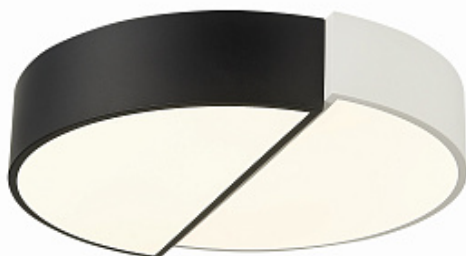

621.

**SL1636.203.06 Люстра подвесная
Золотистый/Белый, Золотистый
E14 6*40W SCOLARE**

Код:

[Открыть на сайте](#)

622.

**SL6115.304.01 Прикроватная лампа
Латунь/Дымчато-Серый LED
1*19W 3000K AMARA**

Код:

[Открыть на сайте](#)

623