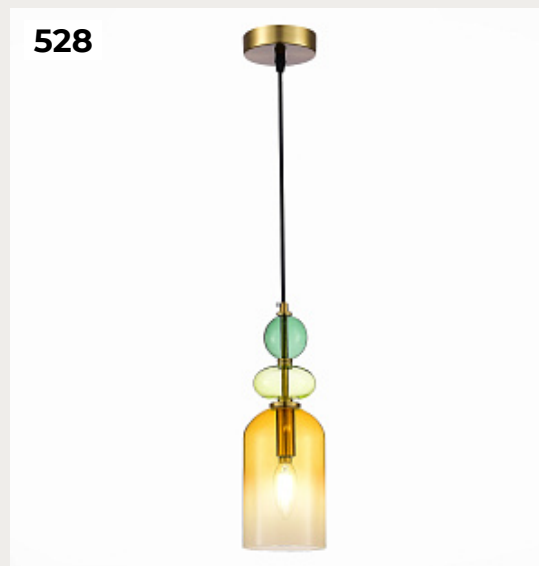

**SL6205.313.01 Светильник
подвесной Латунь/Прозрачный
LED 1*21W 3000K ELICA**

Код:

[Открыть на сайте](#)

525.

**Подвесной светильник DIZEZIE
by Romatti**

Код: SL1007.203.03

[Открыть на сайте](#)

526.