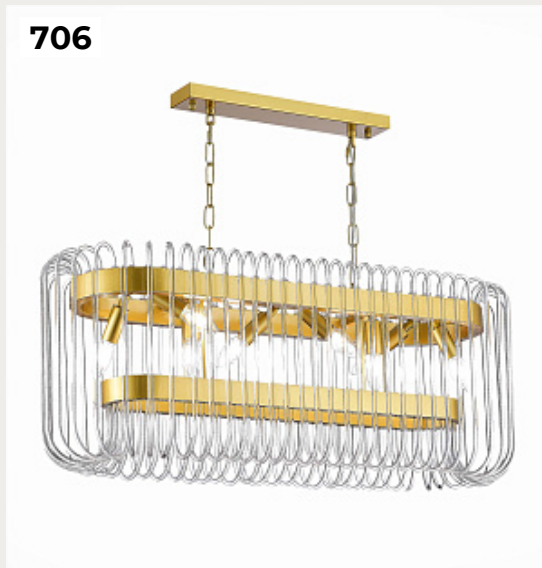

705

706

707

708

705.

**SL6204.121.01 Светильник
подвесной Хром/Прозрачный
LED 1*58W 4000K RITORTO**

Код:

[Открыть на сайте](#)

706.

Люстра GRETO by Romatti

Код: SL1228.203.08

[Открыть на сайте](#)

707.

**SL6008.133.01 Люстра подвесная
Хром/Хром LED 1*30W 3000K
LATOZZO**

Код:

[Открыть на сайте](#)

708.

**SL6008.123.01 Люстра подвесная
Хром/Хром LED 1*40W 3000K
LATOZZO**

Код:

[Открыть на сайте](#)