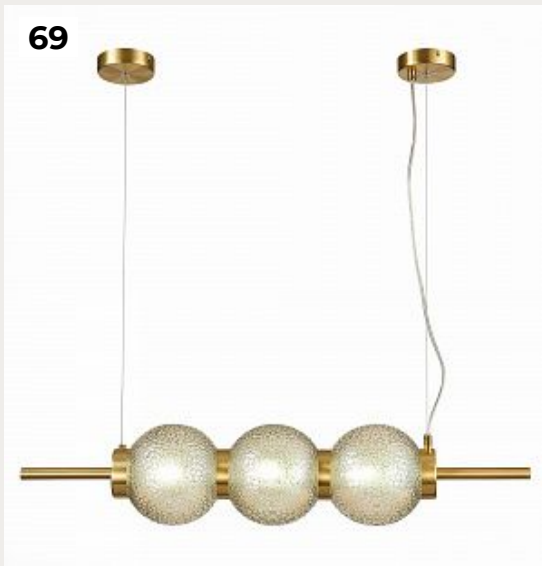

69.

Подвесной светильник MENA by Romatti

Код: SL1155.313.03

[Открыть на сайте](#)

70.

Настенный светильник (Бра) TENTE by Romatti

Код: SL1589.041.01

[Открыть на сайте](#)

71.

Подвесной светильник LICO by Romatti

Код: SL1164.323.01

[Открыть на сайте](#)

72.

Подвесной светильник CALO by Romatti

Код: SL1097.203.09

[Открыть на сайте](#)