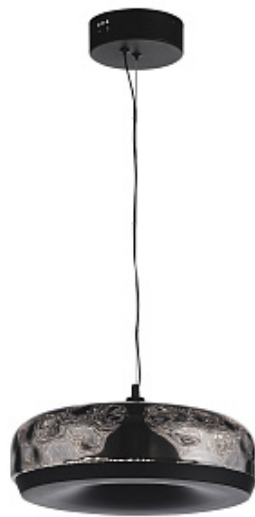

Код: SL1189.403.08

[Открыть на сайте](#)

804.

**SL6507.431.02 Светильник
настенный Шампань,
Черный/Белый LED 1+1*9+4W
4000K DALI**

Код:

[Открыть на сайте](#)

805

806