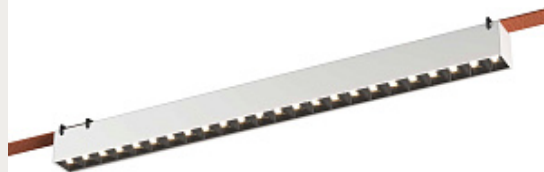

740.

SL6118.401.01 Светильник

**настенный Черный/Белый LED
1*20W 4000K MARLOW**

Код:

[Открыть на сайте](#)

741

742

741.