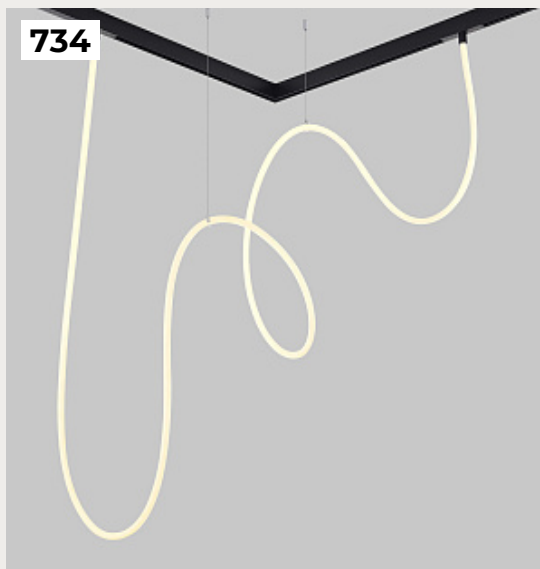

733

734

733.

**ST664.496.18 Св-к трек. SMART
Черный LED 1*18W 2700K-6000K
Lm Ra90 IP20 L309xW309xH41
220V SKYLINE 220**

Код:

[Открыть на сайте](#)

734.

**ST684.446.60 Гибкий
светодиодный светильник
Черный LED 1*60W 4000K
5 500Lm Ra80 360° IP20 L5 000xW-
xH- 48V SKYLINE 48**

Код:

[Открыть на сайте](#)

735.

**SL1241.203.06 Люстра подвесная
Золотистый/Белый E14 6*40W
VETRANO**

Код:

[Открыть на сайте](#)

736.

**SL3003.403.03 Светильник
подвесной Черный/Оранжевый**

735

736