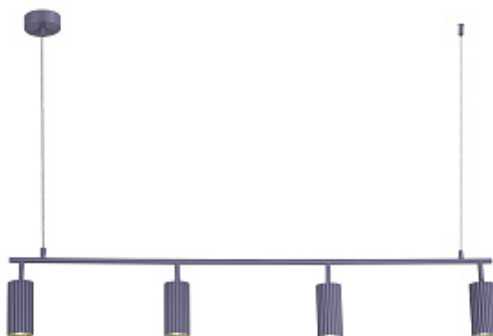

533

534

533.

**Настенный светильник (Бра)
GERSRIT by Romatti**

Код: SL1048.311.01

[Открыть на сайте](#)

534.

**SL6114.103.12 Светильник
подвесной Хром/Прозрачный
LED 12*3W 3000K CASCATO**

Код:

[Открыть на сайте](#)

535

536

535.

**Подвесной светильник SALACA
by Romatti**

Код: SL1116.203.09

[Открыть на сайте](#)

536.

**Подвесной светильник KENO by
Romatti**

Код: SL1213.703.04

[Открыть на сайте](#)