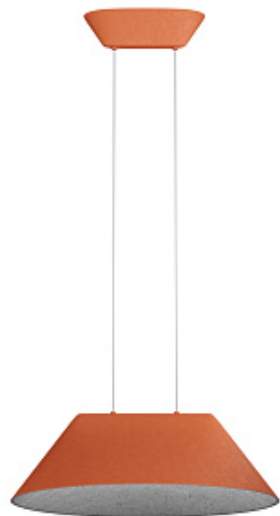

Код:

[Открыть на сайте](#)

856.

SL6010.201.08 Бра
Золотистый/Прозрачный LED
1*8W ESPIRA

Код:

[Открыть на сайте](#)

857

858