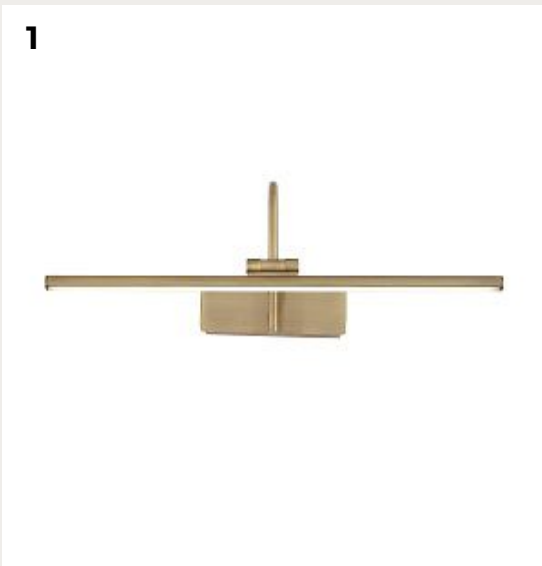

1

2

3

4

1.

Подсветка для картин SETINA by Romatti

Код: SL444.031.01

[Открыть на сайте](#)

2.

Подвесной светильник ALEBA by Romatti

Код: SL6109.203.01

[Открыть на сайте](#)

3.

Потолочный светильник ELINOVA by Romatti

Код: SLE220202-05

[Открыть на сайте](#)

4.

Люстра DENCO by Romatti

Код: SLE106803-05

[Открыть на сайте](#)