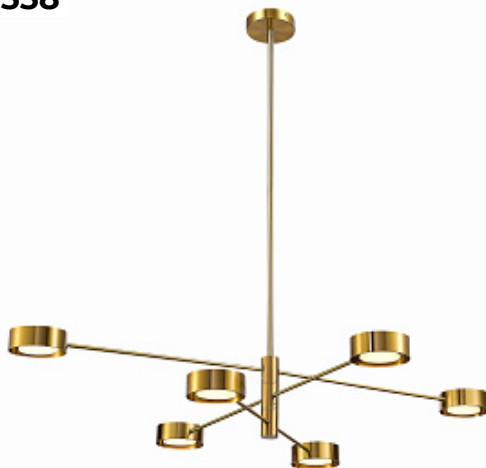

557

558

557.

**SL6008.111.01 Бра Хром/Хром LED
1*12W 3000K LATOZZO**

Код:

[Открыть на сайте](#)

558.

Люстра VICNO by Romatti

Код: SL6504.302.06

[Открыть на сайте](#)

559.

**Подвесной светильник SVESVO
by Romatti**

Код: SL1804.403.03

[Открыть на сайте](#)

560.

Люстра TIVOLKI by Romatti

Код: SL1622.113.03

[Открыть на сайте](#)

559

560