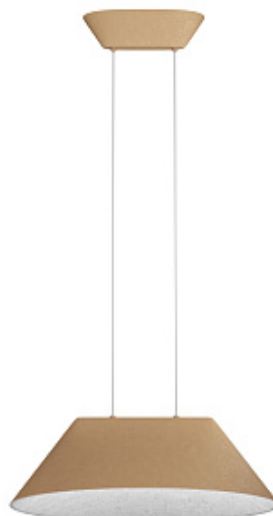

873

874

873.

SL6017.101.03 Светильник
подвесной Хром/Прозрачный с
пузырьками воздуха LED 3*3W
3000K WATERFALL

Код:

[Открыть на сайте](#)

874.

SL1659.302.07 Светильник
потолочный Латунь/Прозрачный
E14 7*60W OFELIA

Код:

[Открыть на сайте](#)

875

876

875.

SL6016.703.01 Светильник
подвесной Синий/Синий LED
1*20W 3000K BOUND

Код:

[Открыть на сайте](#)

876.

SL3001.713.01 Светильник
подвесной
Бежевый, Белый/Бежевый, Белый
LED 1*12W 3000K SENTITO

276