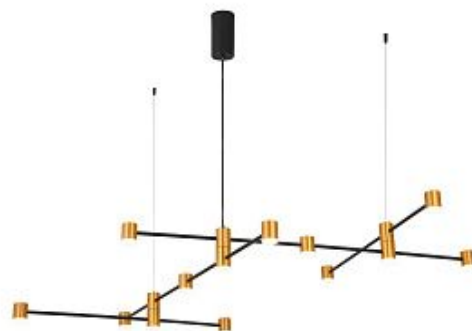

338

337.

Подвесной светильник TORE by Romatti

Код: SL1592.503.01

[Открыть на сайте](#)

338.

Подвесной светильник АСНІТА by Romatti

Код: SL1596.423.22