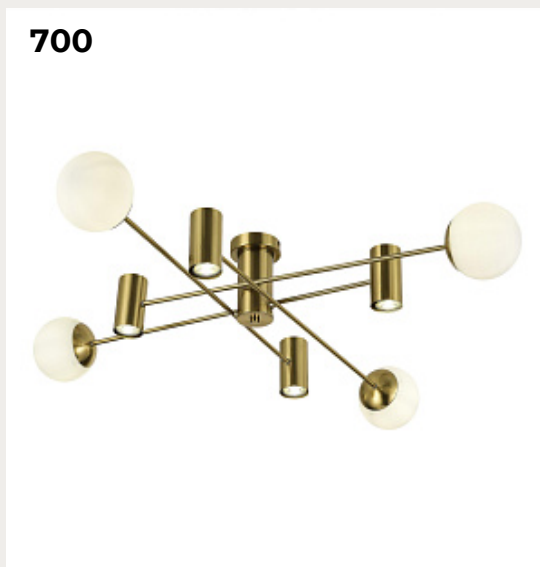

Код:

697

698

699

700

697.

**SL6118.403.03 Светильник
подвесной Черный/Черный LED
2+1*3+11W 4000K MARLOW**

Код: