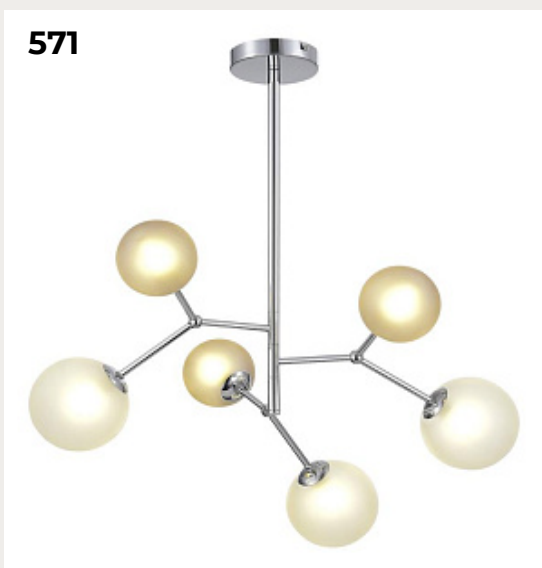

571

572

569.

**SL6207.203.50 Светильник
подвесной Матовое золото LED
1*50W 3000K RETICO**

Код:

[Открыть на сайте](#)

570.

Люстра VICNO by Romatti