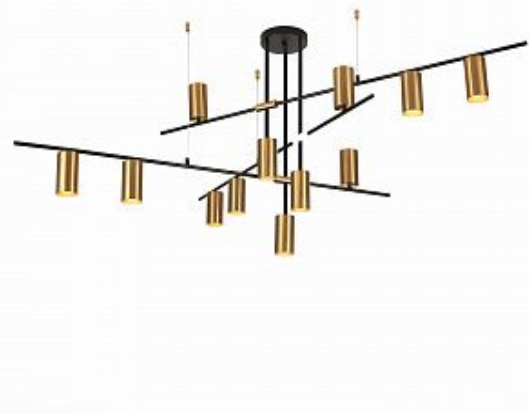

89

90

89.

**Потолочный светильник
SONIANO by Romatti**

Код: SL1206.402.12

[Открыть на сайте](#)

90.

Люстра OPBEL by Romatti

Код: SLE201052-06

[Открыть на сайте](#)

91.

**Настенный светильник (Бра)
OROLE by Romatti**

Код: SL386.201.03

[Открыть на сайте](#)

92.

Люстра AERO by Romatti

Код: SL1507.422.09

[Открыть на сайте](#)

91

92