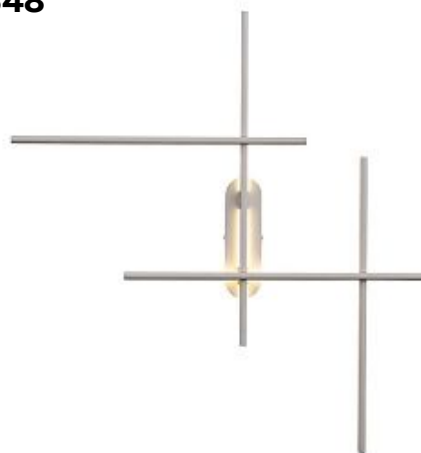

345

346

345.

Люстра WEIMA by Romatti

Код: SLE105713-05

[Открыть на сайте](#)

346.

Люстра CONTO by Romatti

Код: SL1225.203.09

[Открыть на сайте](#)

347.

Люстра ANBUV by Romatti

Код: SLE103702-06

[Открыть на сайте](#)

348.

**Настенный светильник (Бра)
WASONI by Romatti**

Код: SL394.501.04

[Открыть на сайте](#)

347

348