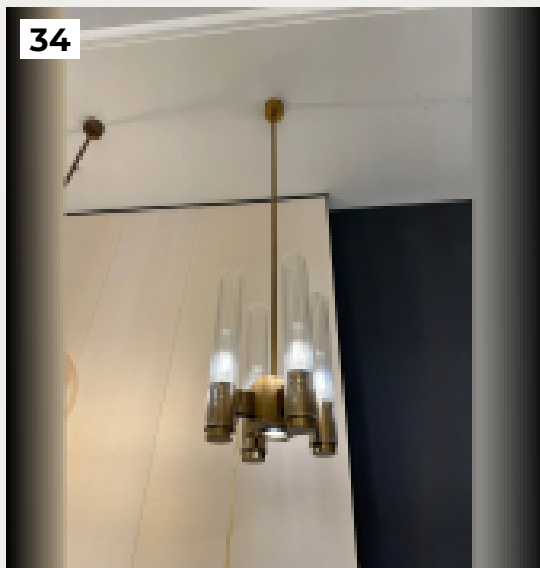

31

32

33

34

33.

Люстра EPICLA by Romatti

Код: SL1656.113.06

[Открыть на сайте](#)