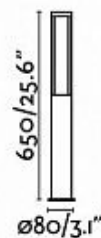

[Открыть на сайте](#)

60.

**Уличный столб Logar dark grey
75605**

Код: 75605

[Открыть на сайте](#)

59

60

61