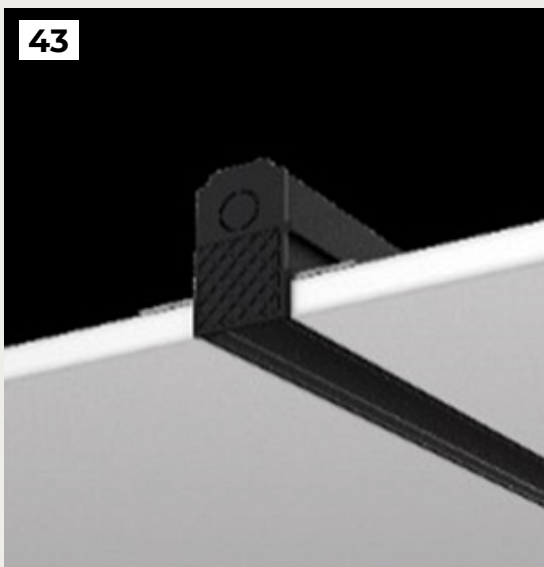

Потолочный светильник Zon Downlight

Код: C032CL-90W4K-RD-W

[Открыть на сайте](#)

43