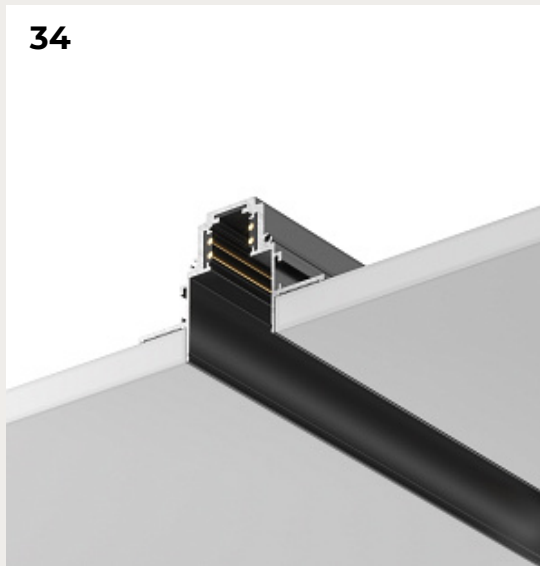

33

34

33.

**Настенный светильник (бра)
ARMADES by Romatti**

Код: C155-WL-02-3W-W

[Открыть на сайте](#)

34.

**Шинопровод Busbar trunkings
Gravity Magnetic track system
Gravity**

Код: TRX010-422B

[Открыть на сайте](#)

35

36

35.

**Подвесной светильник Ray
Pendant**

Код: P022PL-L10W

[Открыть на сайте](#)

36.

**Подвесной светильник Ray
Pendant**

Код: P022PL-L10B

[Открыть на сайте](#)