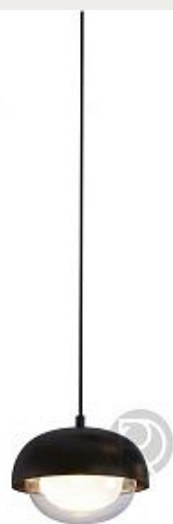

**MOLLY BLACK AND BRASS WALL  
LAMP by Tooy**

Код: OW279

[Открыть на сайте](#)

13

14

13.

**MACAO WHITE by Tooy**

Код: OW278

[Открыть на сайте](#)

14.

**MUSE PENDANT LAMP by Tooy**

Код: OPD146

[Открыть на сайте](#)

15.

**NABILA TRANSPARENT GLASS by Tooy**

Код: ON434

[Открыть на сайте](#)

16.

**QUADRANTE by Tooy**

Код: OPD147

[Открыть на сайте](#)

15

16

17

18

19

20

17.

**MOLLY CHANDELIER by Tooy**

Код: OPD150

[Открыть на сайте](#)

18.