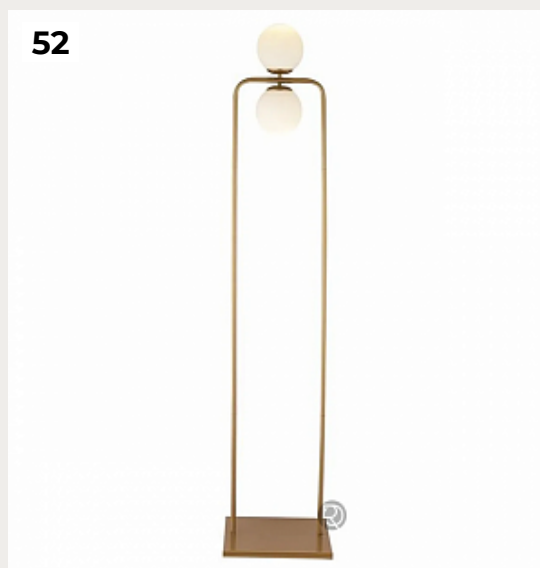

49

49.

Напольный светильник Lula by Penta

Код: 1505-10

[Открыть на сайте](#)

50.

LAVABO by Romatti

Код: T200

[Открыть на сайте](#)

51.

PINCHANDEN by Romatti

Код: П1628

[Открыть на сайте](#)

52.

GENOS by Romatti

Код: П1564

[Открыть на сайте](#)

51

52