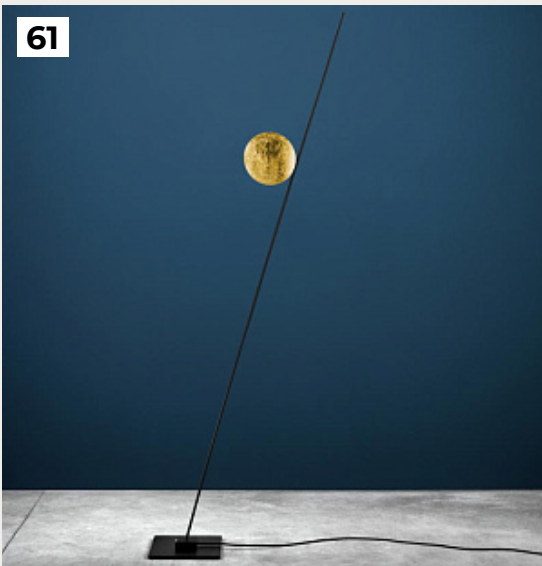

61.

LEDERAM CIRCLE by Catellani & Smith Lights

Код: OT5216 (8 вариантов)

[Открыть на сайте](#)

62.

TRACER TWISTED by Romatti

Код: T85092-1F (2 варианта)

[Открыть на сайте](#)

63.

Напольный светильник TOLOMEO LETTURA by Artemide

Код: A013900

[Открыть на сайте](#)

64.

TURRCIU by Catellani & Smith Lights

Код: OT5219 (2 варианта)

[Открыть на сайте](#)

63