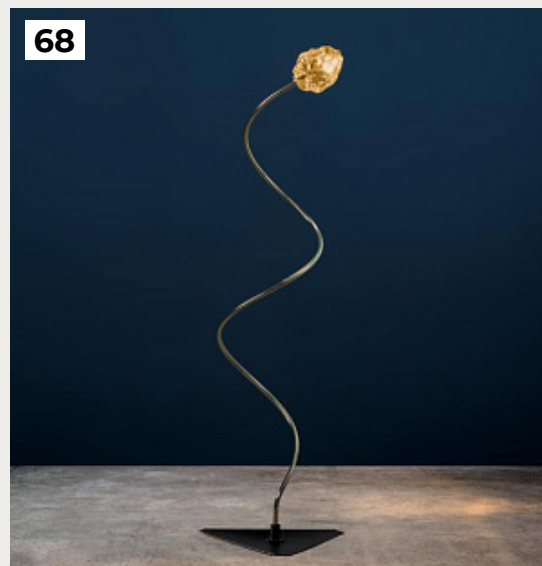

TURRCIU by Catellani & Smith Lights

Код: OT5219 (2 варианта)

[Открыть на сайте](#)

63

65.

SORRY GIOTTO by Catellani & Smith Lights

Код: OT5215

[Открыть на сайте](#)

66.

UAU F LED by Catellani & Smith Lights

Код: OT5193

[Открыть на сайте](#)

67.

HOOP by Romatti

Код: T150524 (2 варианта)

[Открыть на сайте](#)