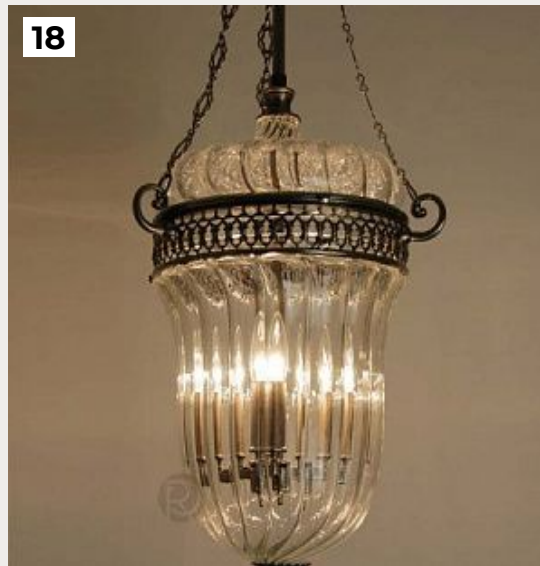

17.

ACCORDION by Trea Lighting

Код: OPD1931

[Открыть на сайте](#)

18.

VASE OPTIC by Trea Lighting

Код: OPD0003 (2 варианта)

[Открыть на сайте](#)

19.

ORLEANS by Trea Lighting

Код: OPD1214

[Открыть на сайте](#)

20.

BARI INDUSTRIAL by Trea Lighting

Код: OPD1035

[Открыть на сайте](#)