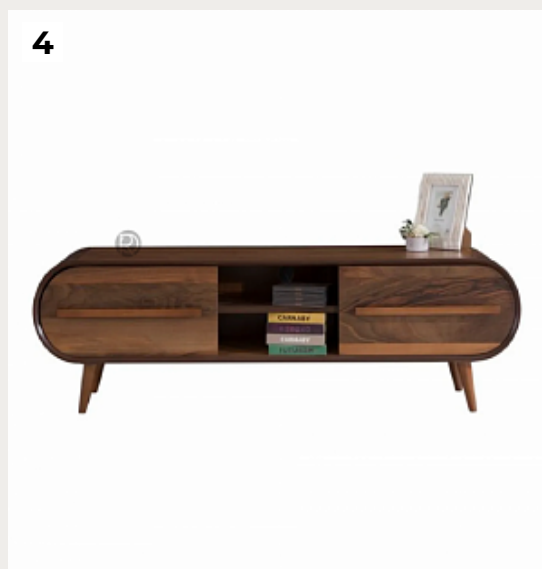

РОМАТТИ

ДИЗАЙНЕРСКИЕ ТВ ТУМБЫ В СТИЛЕ ЛОФТ

2024

1.

AXIS by Romatti

Код: ТВ1123

[Открыть на сайте](#)

2.