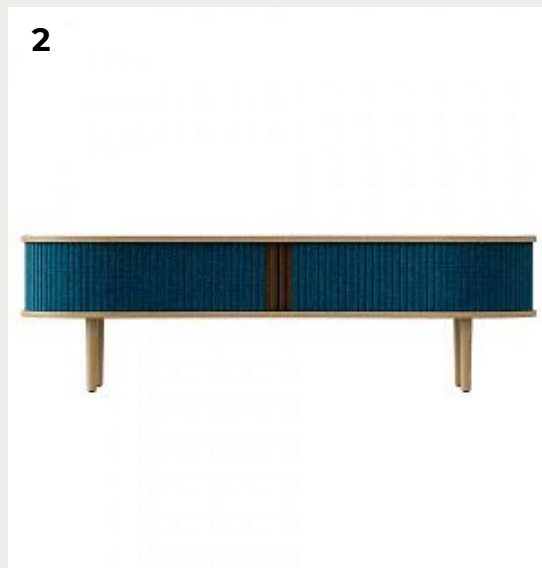

РОМАТТИ

ДИЗАЙНЕРСКИЕ ТВ ТУМБЫ В СТИЛЕ ЛОФТ

2024

1.

AXIS by Romatti

Код: ТВ1123

[Открыть на сайте](#)

2.

Тумба под ТВ Audacious TV, синяя

Код: 5601+5601-1

[Открыть на сайте](#)

3.

ASHAP by Romatti

Код: ТВ1151

[Открыть на сайте](#)

4.