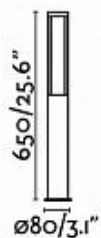

53

54

55

56

53.

**Уличный столб Saura dark grey
70774**

Код: 70774

[Открыть на сайте](#)

54.

Уличный столб Block grey 74142

Код: 74142

[Открыть на сайте](#)

55.

**Уличный столб Logar dark grey
75605**

Код: 75605

[Открыть на сайте](#)

56.

**Уличный столб Shelby dark grey
75538**

Код: 75538

[Открыть на сайте](#)