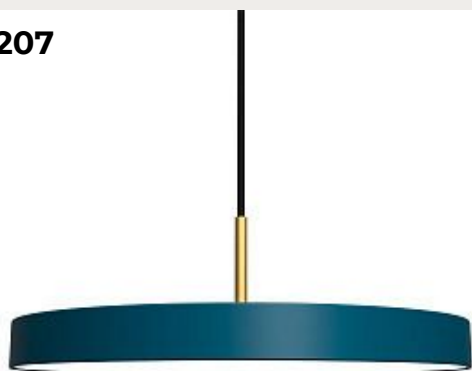

205

206

207

208

205.

**Тумба 3х дверная Treasures,
дуб,коричневая иск.кожа**

Код: 5623+5622-4

[Открыть на сайте](#)

206.

**Кресло A Conversation Piece,
темн. дуб/ дымчато-розовый**

Код: 5707

[Открыть на сайте](#)

207.

Светильник Asteria petrol

Код: 2154

[Открыть на сайте](#)

208.

Плафон Acorn white brass

Код: 2105

[Открыть на сайте](#)