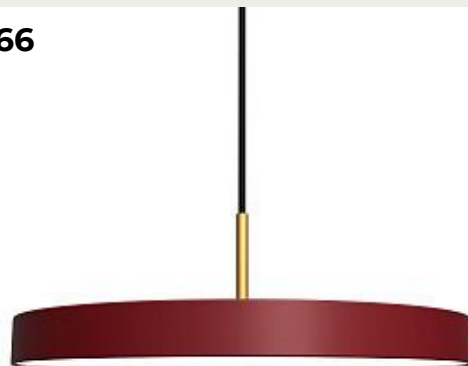

Код: 2133

[Открыть на сайте](#)

63

64

65

66

65.

Светильник Asteria Mini petrol