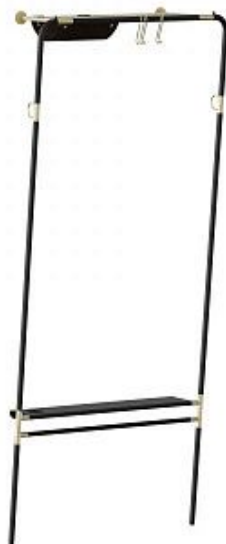

30.

Подставка Tripod белый

Код: 4015

[Открыть на сайте](#)

31.

Стул Time Flies, ножки хром, обивка велюр/ полистер коричневый/зеленый

Код: 5900-1+5901-2+5902-1+5903-2

[Открыть на сайте](#)

32.

Приставная тумба Audacious Side table, синяя

Код: 5603+5603-1

[Открыть на сайте](#)

31

32

33

34

35

36

33.

Тумба Audacious, дуб/ серый

Код: 5600+5600-5

[Открыть на сайте](#)

34.

Вешалка в прихожую Lean On Me, черная