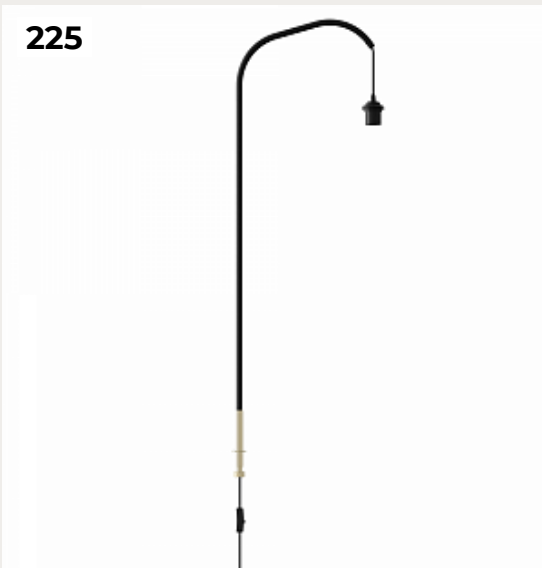

Код: 2304

[Открыть на сайте](#)

224.

Основание для бра double white (Д-77,7, В-123см) D1,5 текстильный провод с вилкой

Код: 4130

[Открыть на сайте](#)

225

226

225.

**Штатив Light Around для
светильника, черный**

Код: 5401

[Открыть на сайте](#)

226.

**Штатив Light Around для
светильника, белый**

Код: 5400

[Открыть на сайте](#)