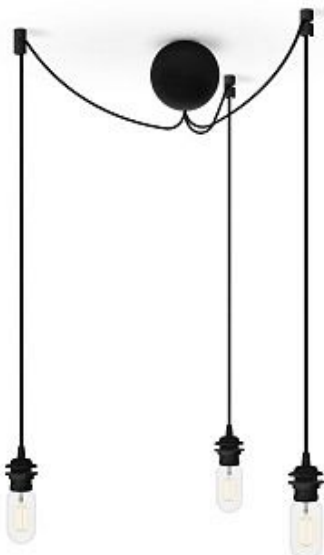

33

34

35

36

33.

Тумба Audacious, дуб/ серый

Код: 5600+5600-5

[Открыть на сайте](#)

34.

Вешалка в прихожую Lean On Me, черная

Код: 5251

[Открыть на сайте](#)

35.

Потолочная чаша на 3 плафона Cannonball Black

Код: 4092

[Открыть на сайте](#)

36.

Зеркало One More Look темный дуб, жемчужно белый

Код: 5820+5620-1

[Открыть на сайте](#)