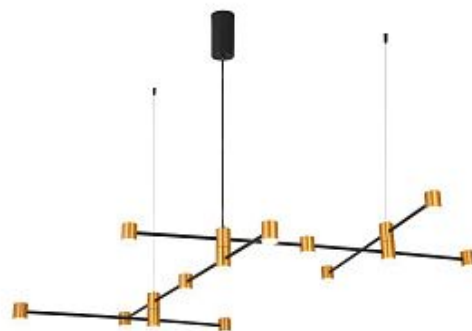

65

66

65.

Подвесной светильник FANE by Romatti

Код: SL1605.403.06

[Открыть на сайте](#)

66.

Подвесной светильник АСНІТА by Romatti

Код: SL1596.423.22

[Открыть на сайте](#)

67

68

67.

Подвесной светильник RELO by Romatti

Код: SL1182.103.09

[Открыть на сайте](#)

68.

ВАНДЕ by Romatti

Код: 8655P (2 варианта)

[Открыть на сайте](#)