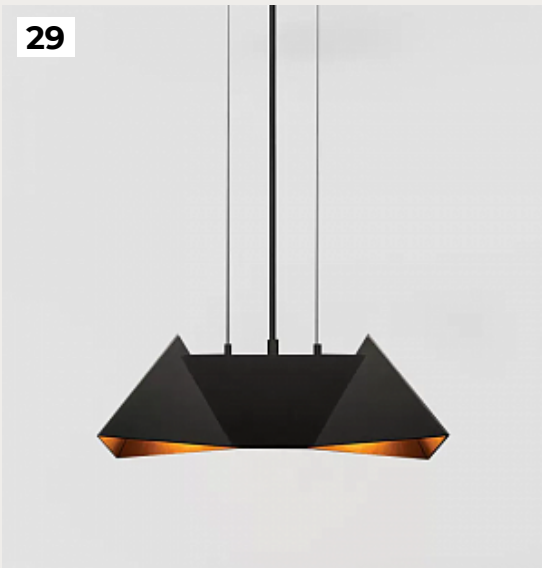

26

27

28

25.

Подвесной светильник АТЕС by Romatti

Код: MOD302PL-01GR

[Открыть на сайте](#)

26.

Подвесной светильник LICO by Romatti

Код: SL1164.323.01

[Открыть на сайте](#)

27.

Подвесной светильник BOKIE by Romatti

Код: SL405.103.10

[Открыть на сайте](#)

28.

Подвесной светильник MANTISE by Romatti

Код: SL6104.203.09

[Открыть на сайте](#)

29

30

29.

AVANTI by Romatti

Код: PD1754 (2 варианта)

[Открыть на сайте](#)

30.

Подвесной светильник RELO by Romatti

Код: SL1182.103.12

[Открыть на сайте](#)

31.

Подвесной светильник CHERTO by Romatti

Код: MOD017PL-L13G