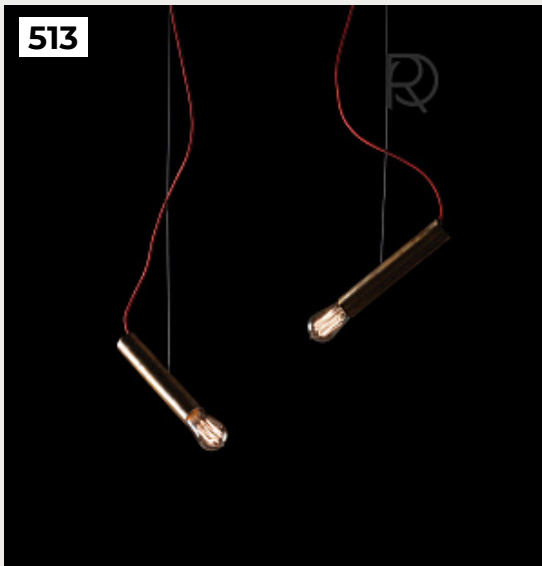

511.

LLIRI by Romatti

Код: PD5326 (4 варианта)

[Открыть на сайте](#)

512.

MOOD by Euroluce

Код: OPD5285 (12 вариантов)

[Открыть на сайте](#)