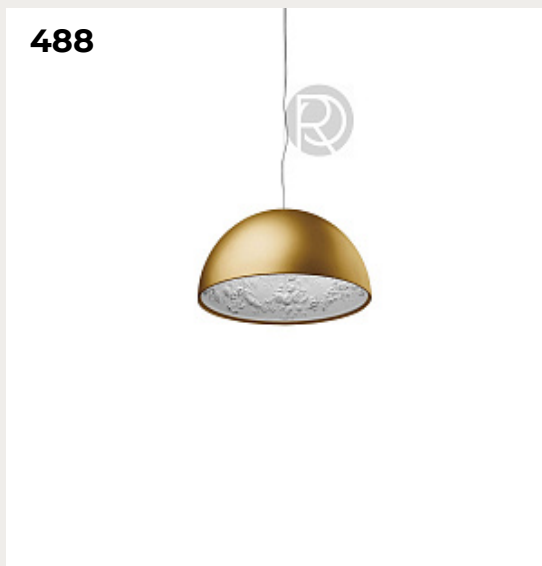

485

486

485.

Подвесной светильник Musicista by Vele Luce

Код: VL5462P12

[Открыть на сайте](#)

486.

Светильник 717170 DENVER by Halo Design

Код: 717170

[Открыть на сайте](#)

487

488

487.

Подвесной светильник Ottava by Vele Luce

Код: VL5662P03

[Открыть на сайте](#)

488.

SKYGARDEN by Flos

Код: OPD5178 (10 вариантов)

[Открыть на сайте](#)