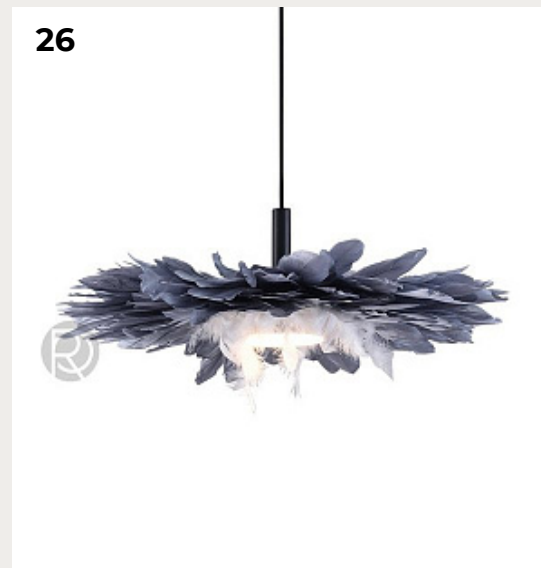

25.

QUATY by Romatti

Код: PD1555 (3 варианта)

[Открыть на сайте](#)

26.

SHID by Romatti

Код: PD33 (2 варианта)

[Открыть на сайте](#)

27.

LIBRANT by Romatti

Код: PD3841

[Открыть на сайте](#)

28.

LOSEN by Romatti

Код: PD6482 (7 вариантов)

[Открыть на сайте](#)