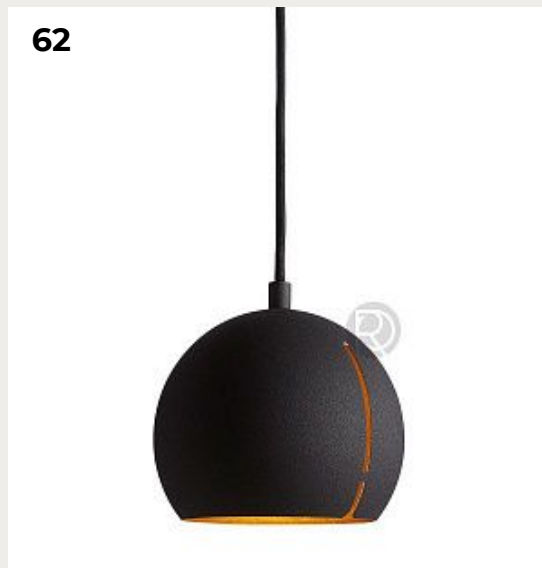

61.

Tommy by Romatti

Код: Л189 (6 вариантов)

[Открыть на сайте](#)

62.

**SUSPENSION GAP NOIR ET DORE
by Market Set**

Код: OPD132 (3 варианта)

[Открыть на сайте](#)

63.

LUCEO ROUND by AYTM

Код: OPD872 (4 варианта)

[Открыть на сайте](#)

64.

**Подвесной светильник MAGPIE
by Romatti**

Код: PD2801 (2 варианта)

[Открыть на сайте](#)