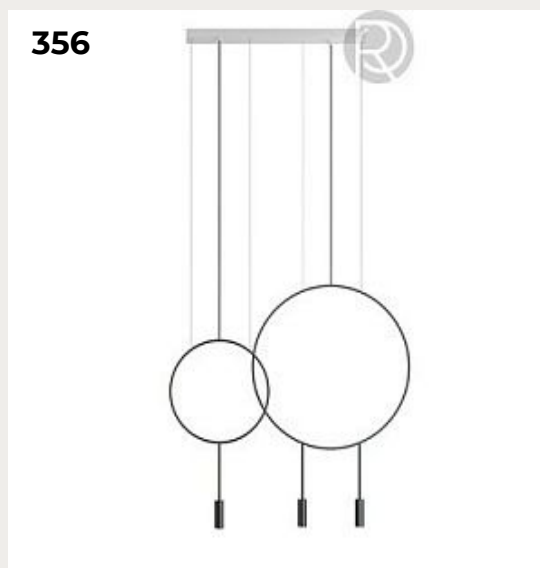

353

354

353.

Светильник 738977 Handmade by Halo Design

Код: 738977

[Открыть на сайте](#)

354.

Светильник 405845 BARONI by Halo Design

Код: 405845

[Открыть на сайте](#)

355.

Светильник 405838 BARONI by Halo Design

Код: 405838

[Открыть на сайте](#)

356.

REVOLTA DUO by Romatti

Код: PD5155 (2 варианта)

[Открыть на сайте](#)

355

356