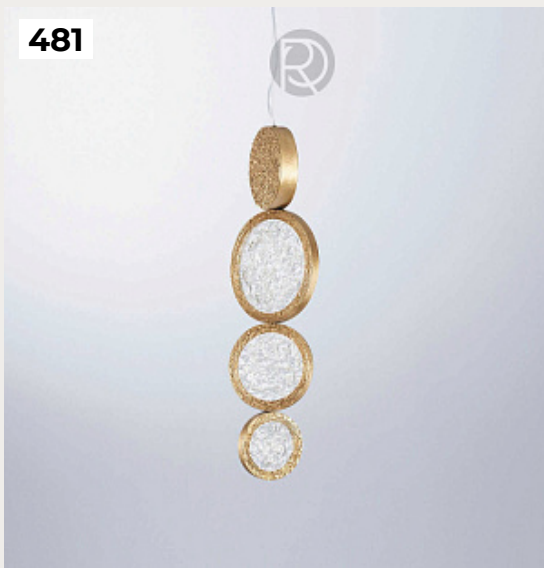

481

482

481.

LUNA by SERIP

Код: OPD5172 (3 варианта)

[Открыть на сайте](#)

482.

Светильник 734375 DC by Halo Design

Код: 734375

[Открыть на сайте](#)

483.

REFLEXX by ILFARI

Код: OPD5157 (2 варианта)

[Открыть на сайте](#)

484.

Светильник 717187 DENVER by Halo Design

Код: 717187

[Открыть на сайте](#)

483

484