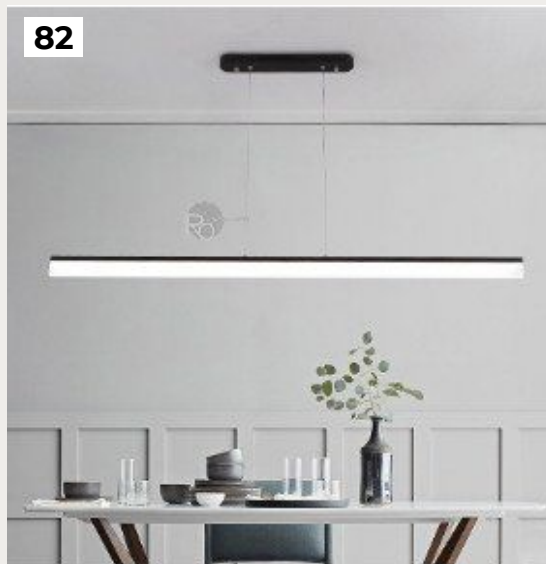

81

82

81.

REAGAN by RV Astley

Код: OL98 (2 варианта)

[Открыть на сайте](#)

82.

TERNO by Romatti

Код: PD112 (4 варианта)

[Открыть на сайте](#)

83.

MILK BOTTLE by POP CORN

Код: OPD1162

[Открыть на сайте](#)

84.

Tamming by Romatti

Код: GL-394 (16 вариантов)

[Открыть на сайте](#)

83

84