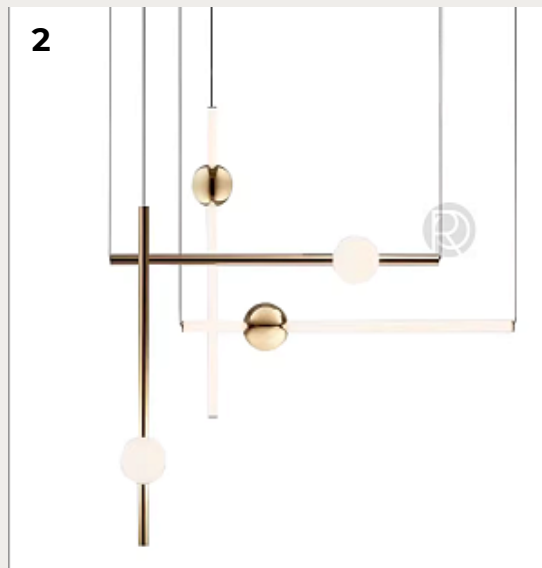

РОМАТИ

ПОДВЕСНЫЕ СВЕТИЛЬНИКИ В СТИЛЕ МОДЕРН

2024

1.

The Pour Lights by Romatti

Код: PD1856 (6 вариантов)

[Открыть на сайте](#)

2.