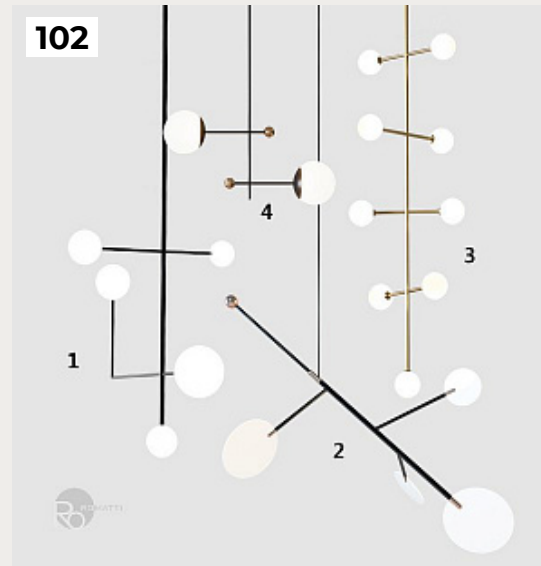

101.
NUAGE DEPORTEE by Designheure

Код: OPD1419 (24 варианта)

[Открыть на сайте](#)

102.
Locorotondo by Romatti

Код: PD163 (4 варианта)

[Открыть на сайте](#)

103.
RIBBON by Romatti

Код: PD884 (2 варианта)

[Открыть на сайте](#)

104.
LITA by Luceplan

Код: OPD1313 (2 варианта)

[Открыть на сайте](#)