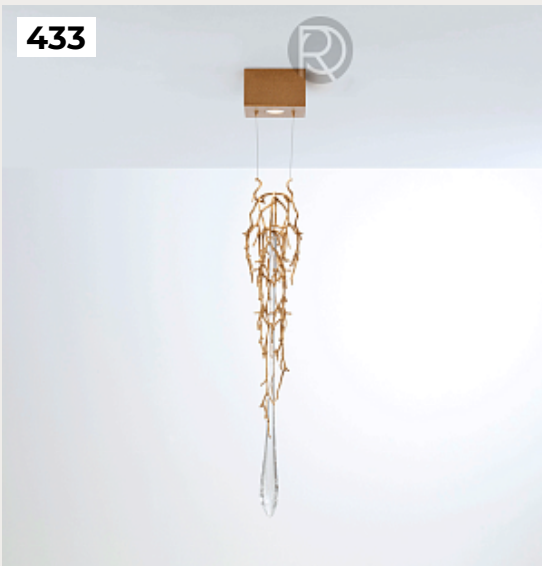

Код: 716791

[Открыть на сайте](#)

430.

Светильник 741083 BELLEVUE by Halo Design

Код: 741083

[Открыть на сайте](#)

431.

Подвесной светильник Orion by Vele Luce

Код: VL1834P01

[Открыть на сайте](#)

432.

Светильник 708178 DALLAS by Halo Design

Код: 708178

[Открыть на сайте](#)

433

434