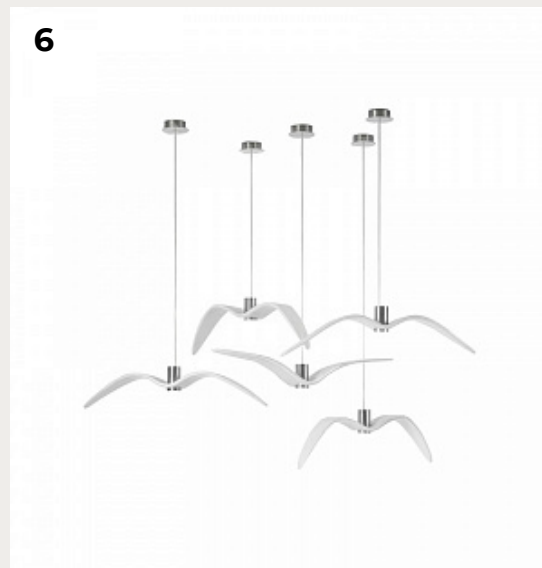

LINA by Romatti

Код: PD355 (11 вариантов)

[Открыть на сайте](#)

5.

NAPPE by Romatti

Код: PD337 (4 варианта)

[Открыть на сайте](#)

6.