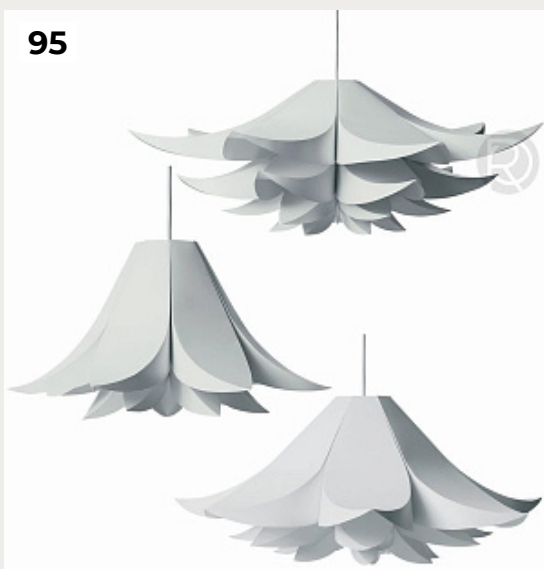

NORM by Romatti

Код: PD885 (3 варианта)

[Открыть на сайте](#)

95