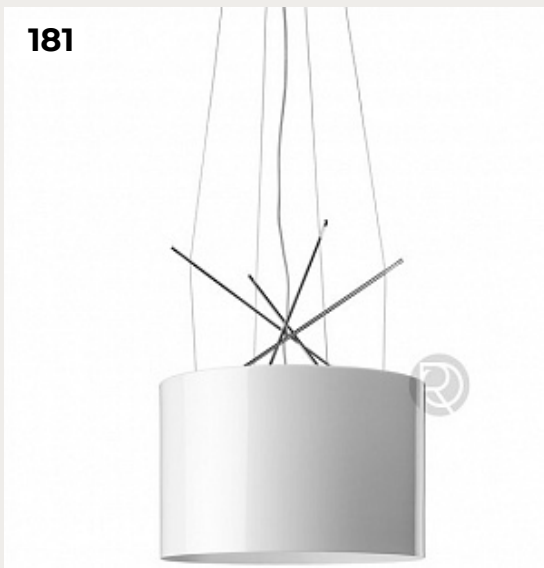

181

182

181.

RAY by Romatti

Код: PD698 (4 варианта)

[Открыть на сайте](#)

182.

Magnum bottle by Cables

Код: OPD222 (2 варианта)

[Открыть на сайте](#)

183.

MARE by Romatti

Код: PD4861

[Открыть на сайте](#)

184.

SCHOOLHOUSE by Mullan Lighting

Код: OPD429 (3 варианта)

[Открыть на сайте](#)

183

184