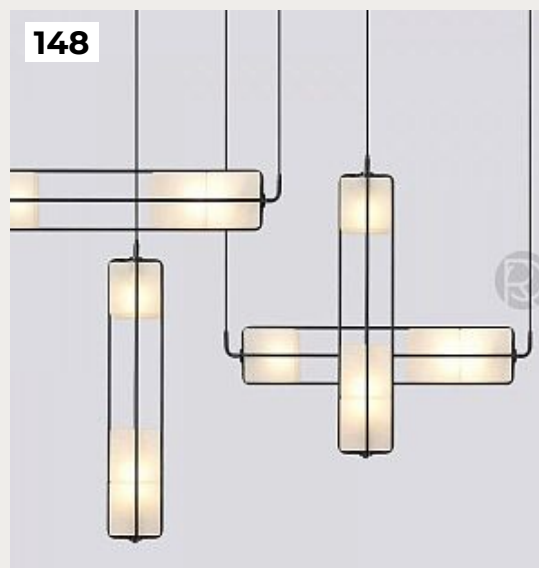

147.

Starfall by Romatti

Код: GR-1920 (3 варианта)

[Открыть на сайте](#)

148.

PILASTRO by Romatti

Код: PD5643 (3 варианта)

[Открыть на сайте](#)