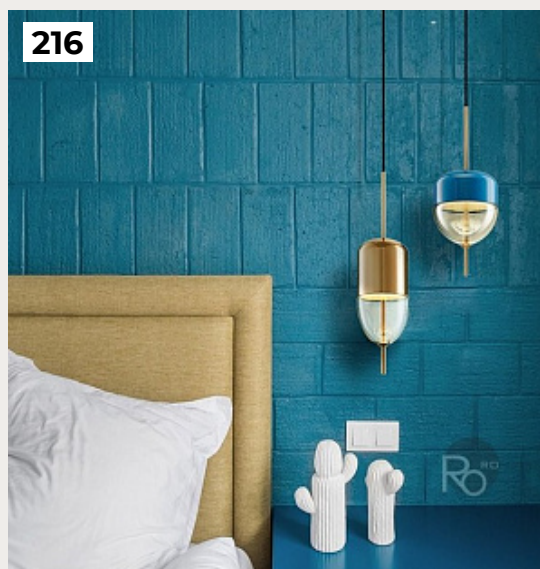

213.

Topper by Romatti

Код: Л 0199-4

[Открыть на сайте](#)

214.

Lumos by Romatti

Код: GL-830 (2 варианта)

[Открыть на сайте](#)

215.

Red Line by Romatti

Код: G-2380-1 (2 варианта)

[Открыть на сайте](#)

216.

Rafta by Romatti

Код: Л340

[Открыть на сайте](#)