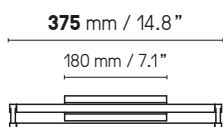

Appliques – Wall lights