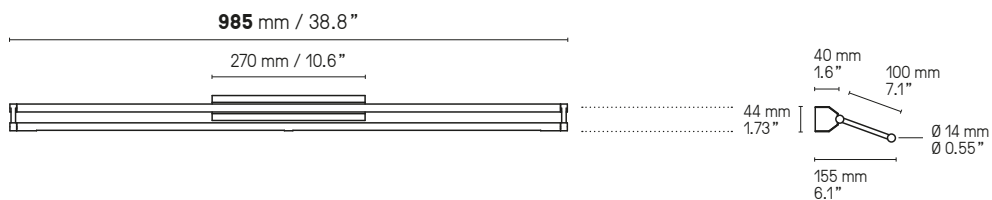

Appliques – Wall lights

Link peut être installée horizontalement ou verticalement.
Link can be placed both horizontally or vertically on the wall.

Longueurs sur mesure possibles.
Custom dimensions available upon request.

UL Version
fitted plate to cover outlet power box