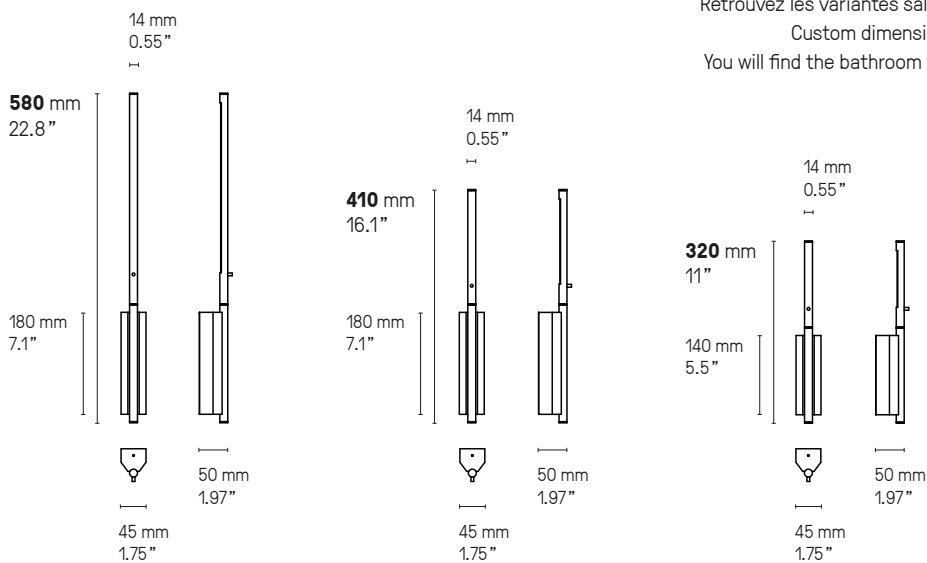

Liseuses murales – Reading wall lights

Longueurs sur mesure possibles.

Retrouvez les variantes salle de bain (IP44) de ces modèles p.166
Custom dimensions available upon request.

You will find the bathroom variants (IP44) of these designs p.166

**UL Version
fitted plate
to cover outlet
power box**

115 mm
4.5"