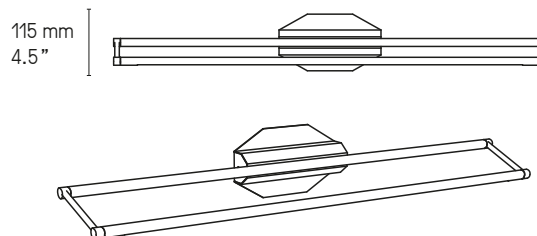

Description Features

Cette applique est réglable sur 2 axes. Le tube avant, dans lequel se trouve la LED tourne afin de diriger la lumière dans n'importe quelle direction. L'ensemble formant un cadre peut également pivoter de haut en bas si l'applique est installée à l'horizontale, ou de gauche à droite si elle est installée à la verticale.

The wall light is adjustable in 2 ways. The front LED bar can be spinned around to diffuse the light in any direction and the rectangular frame can be flipped up and down when the light is positioned horizontally, and side to side when positioned vertically.