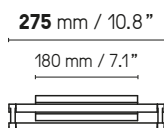

Appliques – Wall lights